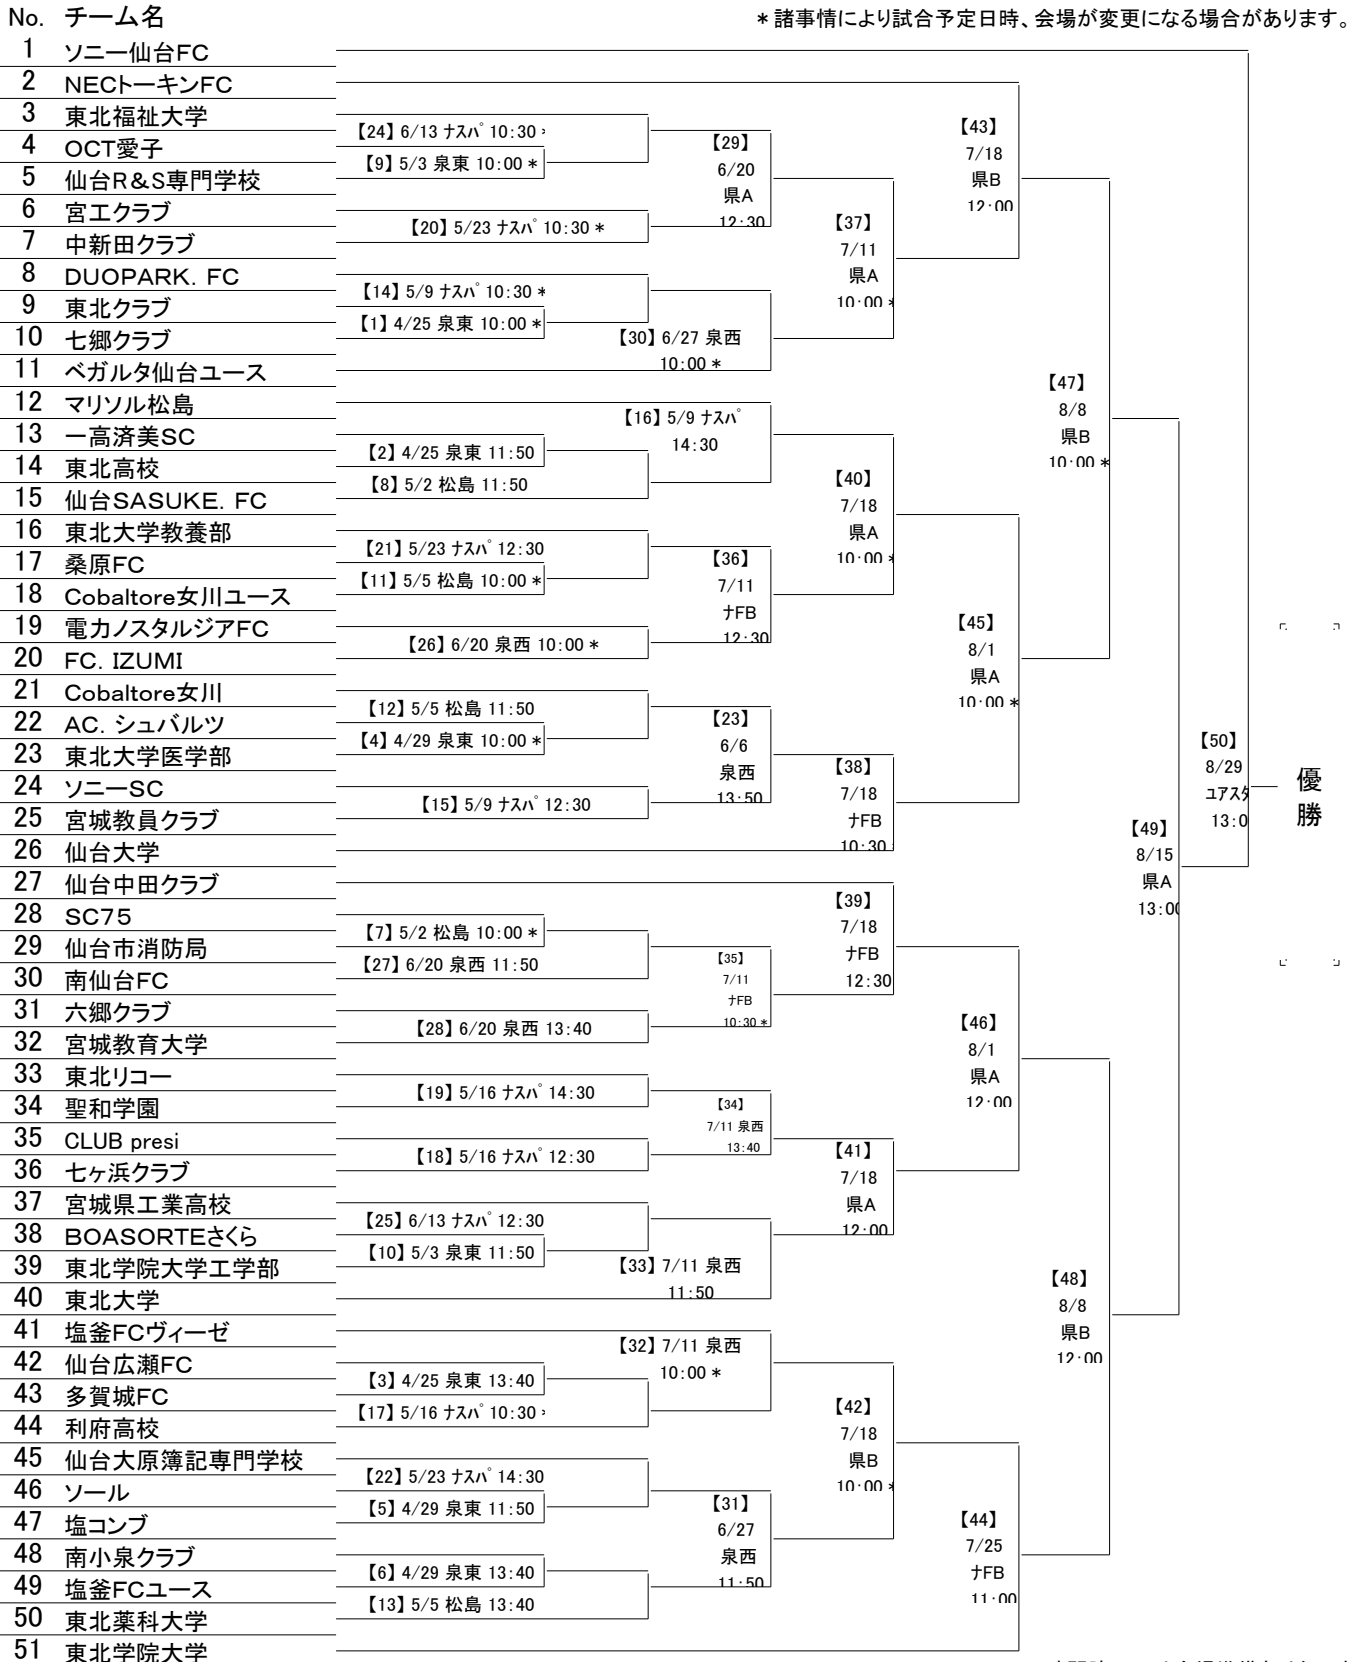

NHK杯・河北杯争奪 第14回宮城県サッカー選手権大会 兼 第90回天皇杯全日本サッカー選手権大会 宮城県予選会

時間協の * は会場準備ありを示す

ユアスタ: ユアテックススタジアム仙台、県A: 宮城県サッカー一場A、県B: 宮城県サッカー一場B
 松島: 松島フットボールセンター人工芝グラウンド、泉東: 泉サッカー一場東グラウンド、泉西: 泉サッカー一場西グラウンド
 ナスバ: 名取スポーツパーク多目的広場、ナFB: ナスバ愛島フットボール場