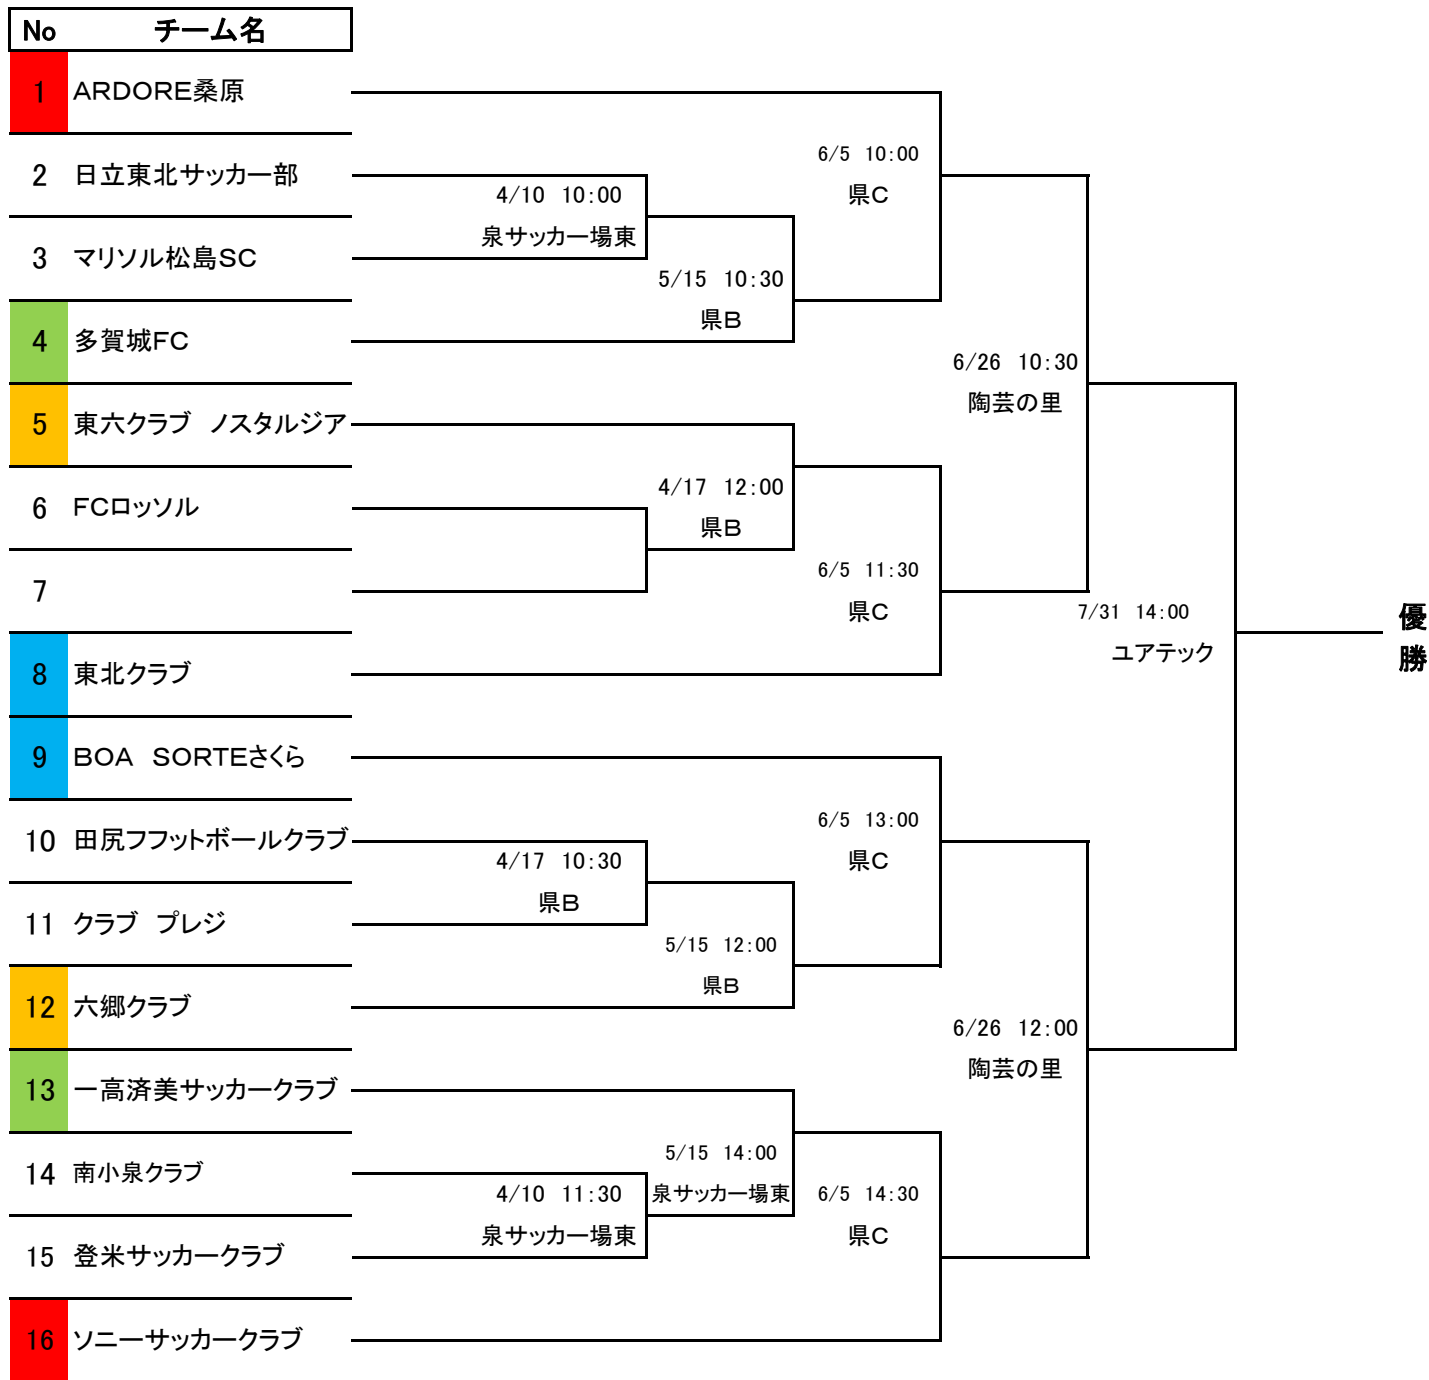

# 第 23 回 全国クラブチームサッカー選手権大会 宮城県予選会(2016年)

- 前回大会シード(ベスト2)
- 前回大会シード(ベスト4)
- 県リーグシード(1部)
- 県リーグシード(2部)

県ABC: 利府 県サッカー場  
 松島F: 松島フットボールセンター  
 泉G: 泉総合運動場(人工芝)  
 宮スタ補助: 宮城スタジアム補助競技場  
 松島総合G: 松島総合運動公園グラウンド  
 ユアテック: ユアテックスタジアム

\*この大会の優勝チームは第一代表として  
 準優勝チームは第二代表として、9月3日~5日  
 山形県で開かれる東北大会に出場する。