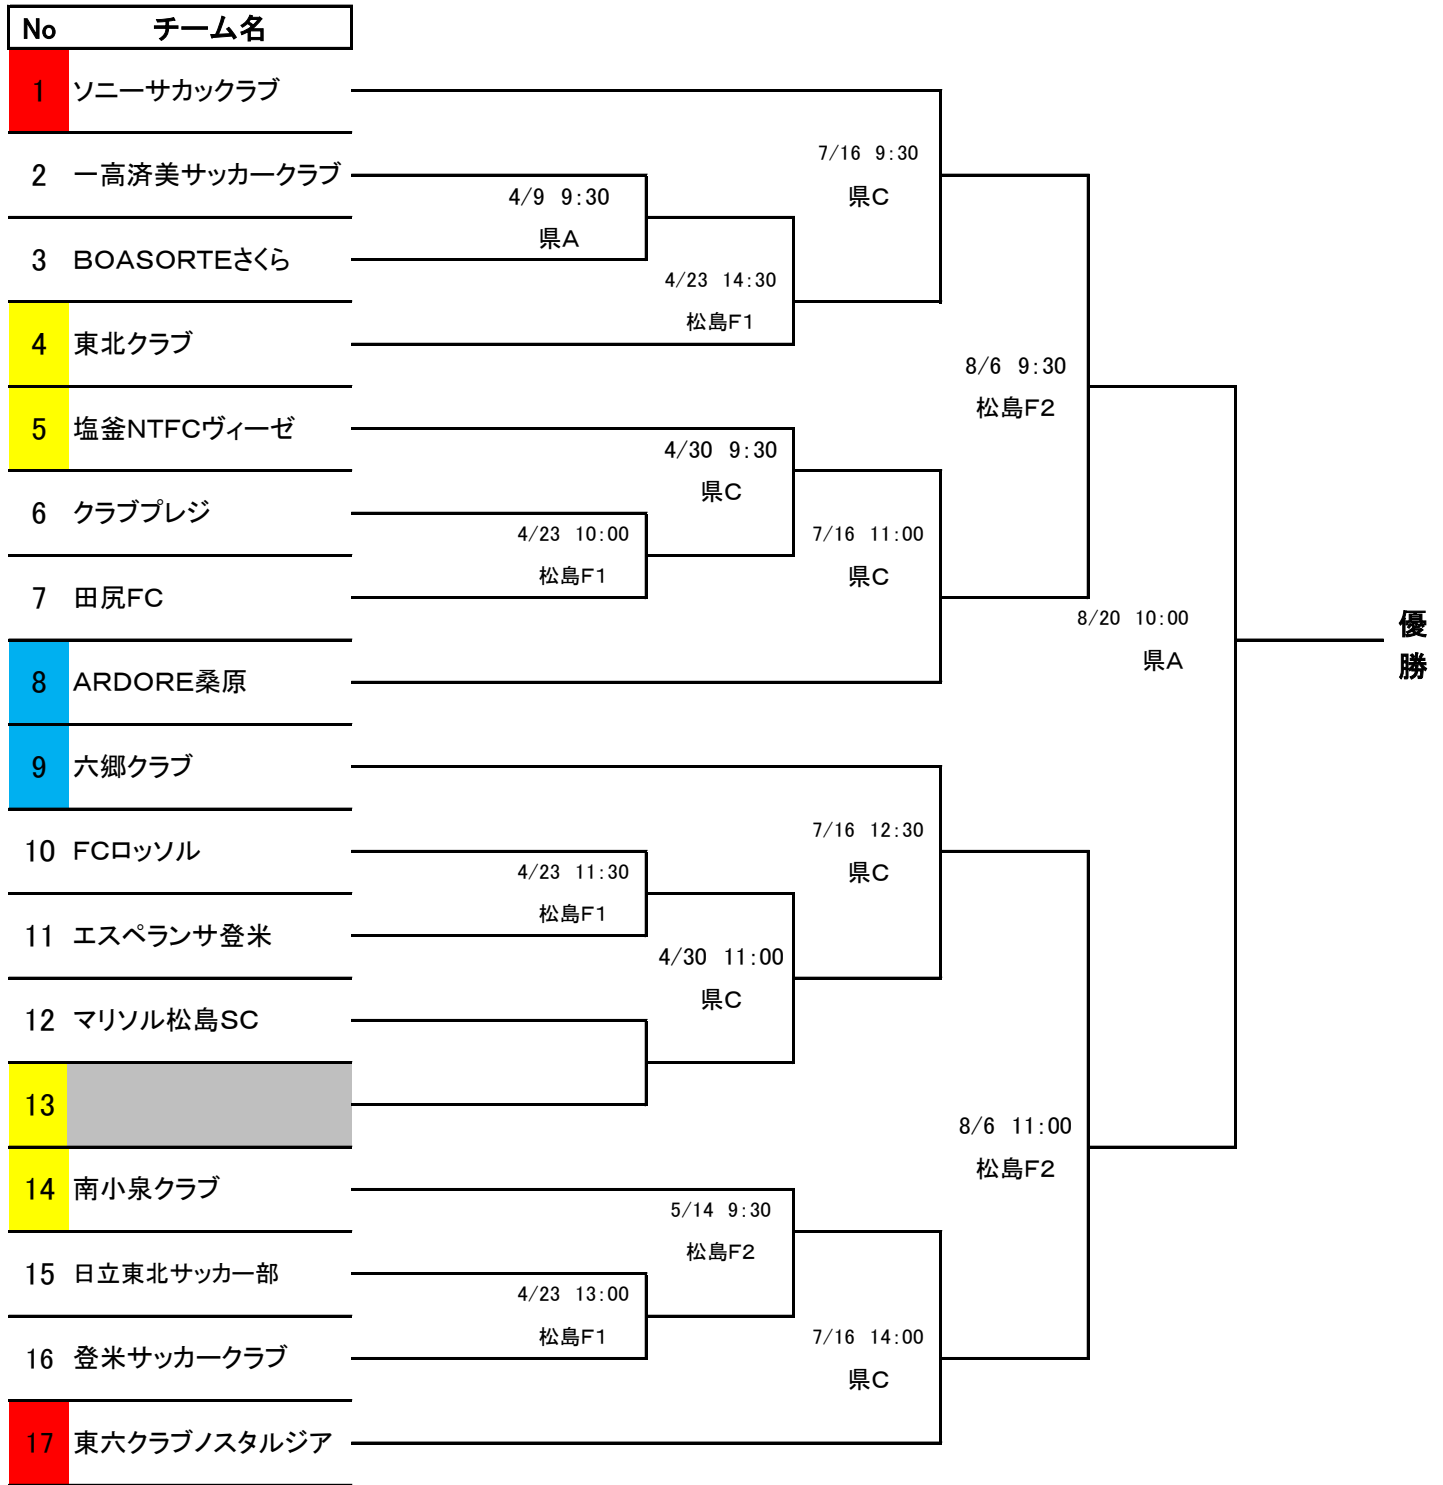

第 24 回 全国クラブチームサッカー選手権大会 宮城県予選会(2017年)

- 前回大会シード(ベスト2)
- 前回大会シード(ベスト4)
- 県リーグシード(2部)

県ABC: 利府 めぐみ野サッカー場
 松島F: 松島フットボールセンター
 泉G: 泉総合運動場(人工芝)
 補助: ひとめぼれスタジアム補助競技場
 松島総合G: 松島総合運動公園グラウンド
 ユアテック: ユアテックスタジアム

*この大会の優勝チームは第一代表として
 準優勝チームは第二代表として、9月23日~25日
 秋田県で開かれる東北大会に出場する。