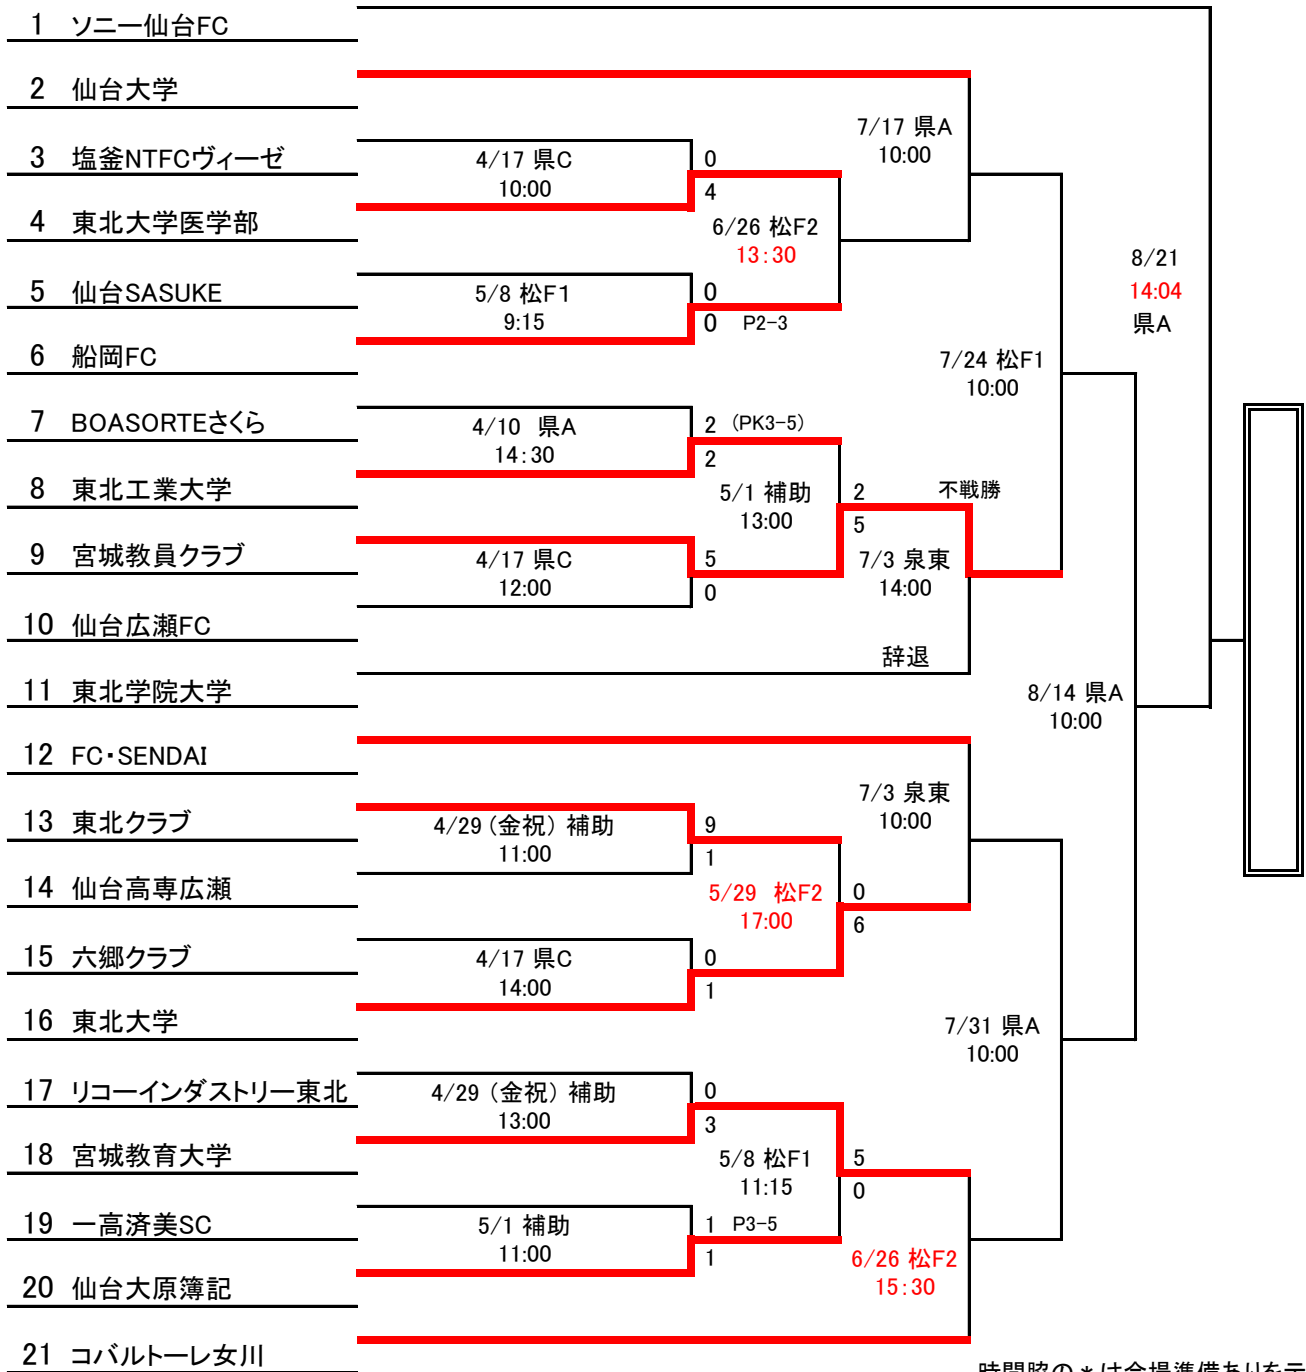

NHK杯・河北杯争奪 第20回宮城県サッカー選手権大会 兼 第96回天皇杯全日本サッカー選手権大会 宮城県予選会

No. チーム名

* 諸事情により試合予定日時、会場が変更になる場合があります。

時間協の*は会場準備ありを示す

県A:宮城県サッカー場A、県B:宮城県サッカー場B、県C:宮城県サッカー場C、松F1:松島フットボールセンター人工芝第1グラウンド

松F2:松島フットボールセンター人工芝第2グラウンド陶芸:加美町陶芸の里スポーツ公園グラウンド、泉西:泉サッカー場西グラウンド、泉東:泉サッカー場東グラウンド 松総:松島総合運動公園人工芝グラウンド、補助:ひとめぼれスタジアム宮城補助陸上競技場

仙人:仙台大学人工芝グラウンド