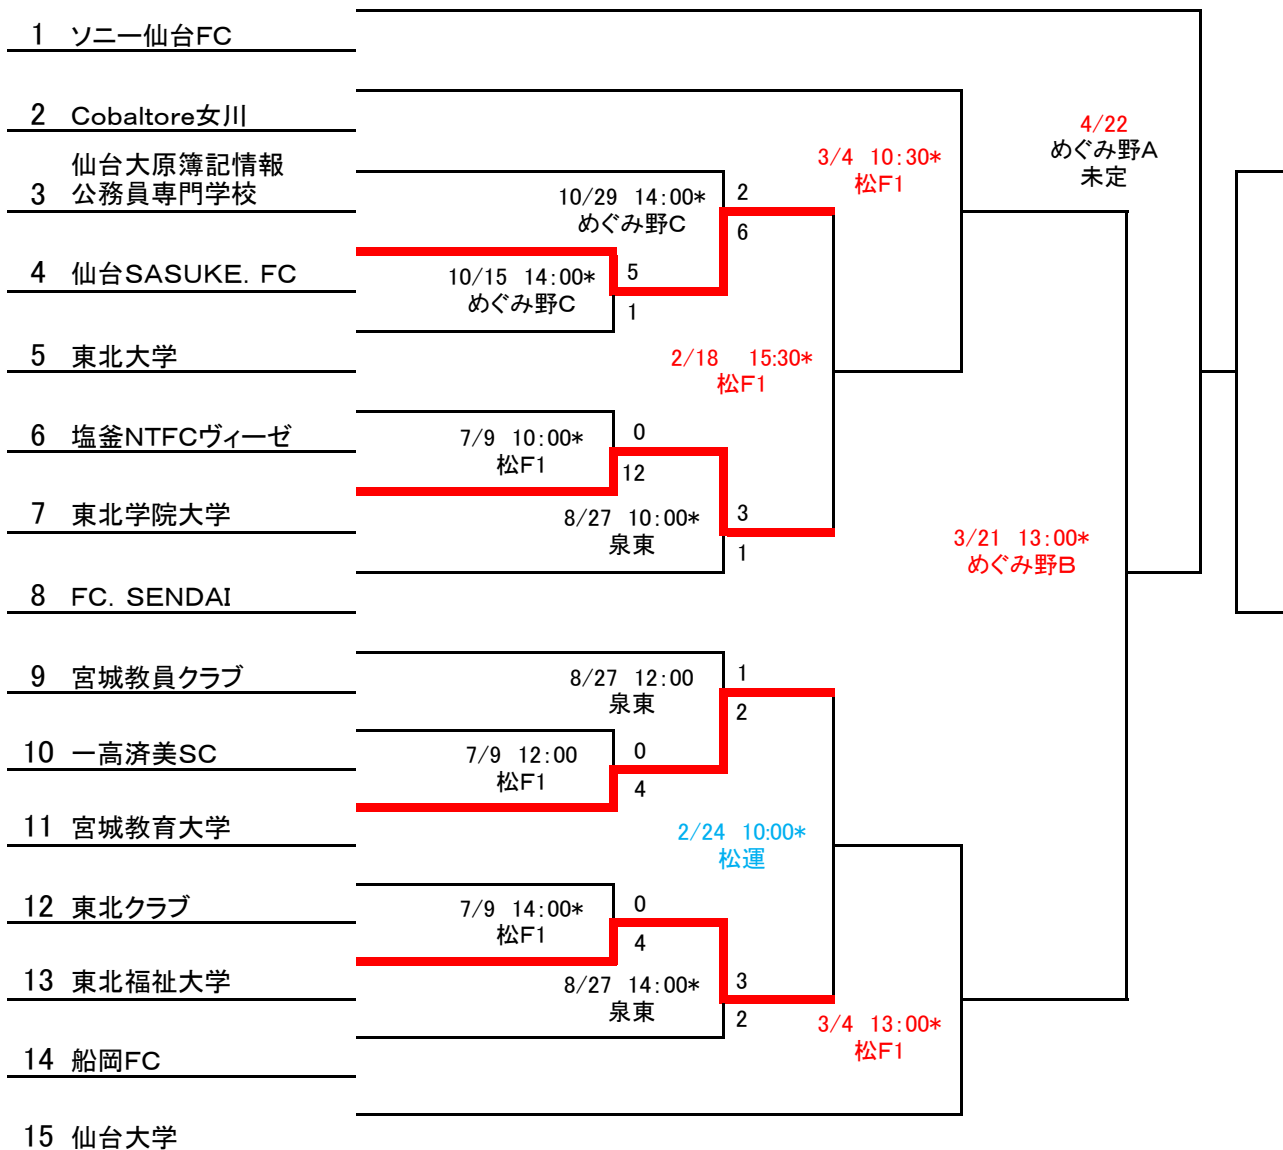

**NHK杯・河北杯争奪 第22回宮城県サッカー選手権大会 兼  
第98回天皇杯全日本サッカー選手権大会 宮城県予選会**

No. チーム名

\* 諸事情により試合予定日時、会場が変更になる場合があります。

**会場**

- めぐみ野A: みやぎ生協めぐみ野サッカー場A
- めぐみ野B: みやぎ生協めぐみ野サッカー場B
- めぐみ野C: みやぎ生協めぐみ野サッカー場C
- 松F1: 松島フットボールセンター人工芝第1グラウンド
- 松F2: 松島フットボールセンター人工芝第2グラウンド
- 松運: 松島運動公園人工芝
- 泉東: 泉サッカー場東コート
- 泉人工: 泉グラウンド人工芝

時間脇の\*は会場準備・片づけありを示す