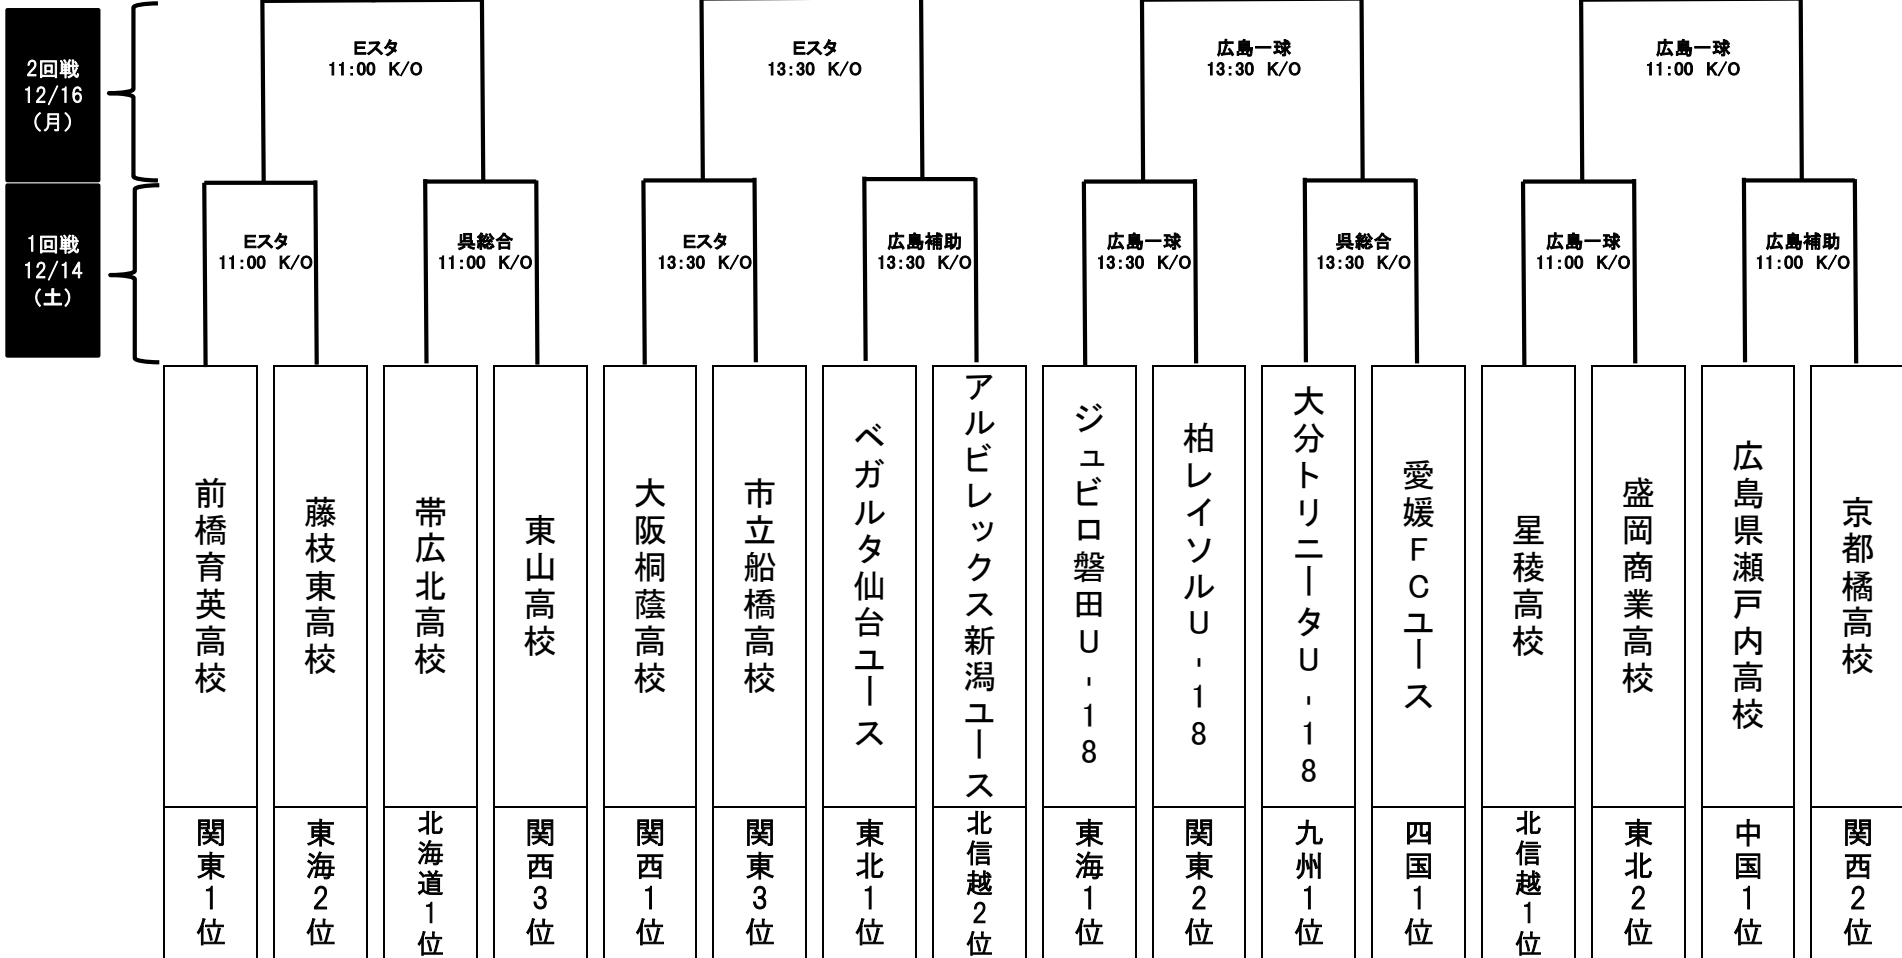

高円宮杯U-18サッカーリーグ2014プレミアリーグ参入

【会場】

Eスタ:エディオンスタジアム広島 / 広島一球:広島広域公園第一球技場 / 広島補助:広島広域公園補助競技場 / 呉総合:呉市総合スポーツセンター陸上競技場