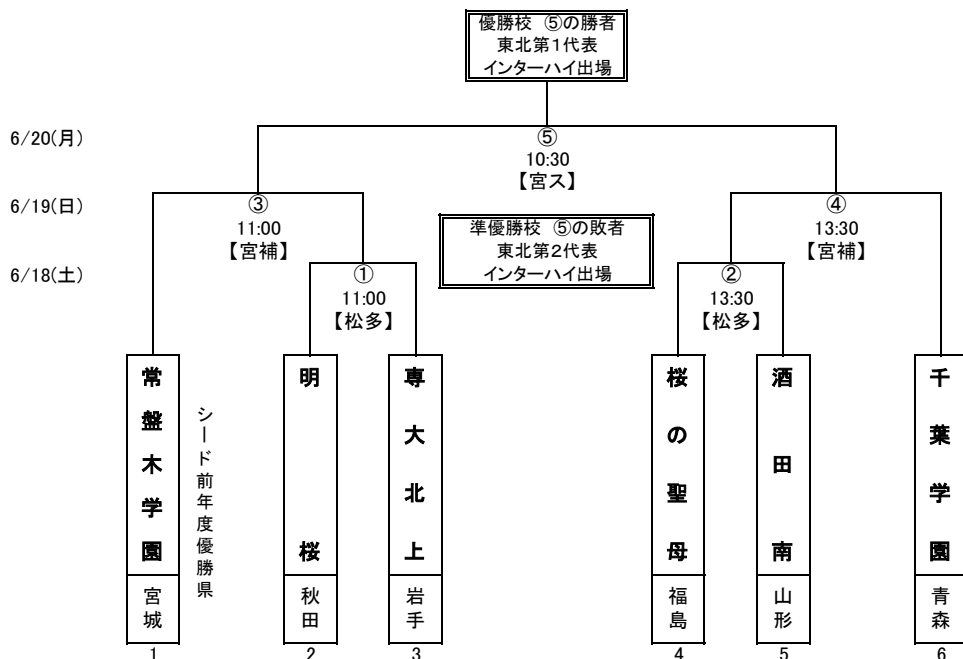

# 第58回東北高等学校サッカー選手権大会兼河北新報旗争奪サッカー選手権大会

【男子】 期日：平成28年6月17日(金)～20日(月) 会場：ひとめぼれスタジアム宮城【宮ス】  
ひとめぼれスタジアム宮城補助競技場【宮補】  
七ヶ浜サッカースタジアム【七ス】  
松島運動公園多目的グラウンド【松多】  
松島フットボールセンターpitch-1【松フ】

# 第58回東北高等学校サッカー選手権大会 兼 平成28年度全国高等学校総合体育大会サッカー競技東北地域予選

【女子】 期日：平成28年6月18日(土)～20日(月) 会場：ひとめぼれスタジアム宮城【宮ス】  
ひとめぼれスタジアム宮城補助競技場【宮補】  
松島運動公園多目的グラウンド【松多】

月/日(曜)	開始時間	試合会場				
		ひとめぼれスタジアム宮城	ひとめぼれスタジアム宮城補助競技場	七ヶ浜サッカースタジアム	松島総合運動公園多目的グラウンド	松島フットボールセンターpitch-1
6/17(金)	11:00		A	B	D	C
	13:30		H	G	E	F
6/18(土)	11:00	I		J	①	
	13:30	L		K	②	
6/19(日)	11:00	M	③			
	13:30	N	④			
6/20(月)	10:30	⑤				
	13:00	O				