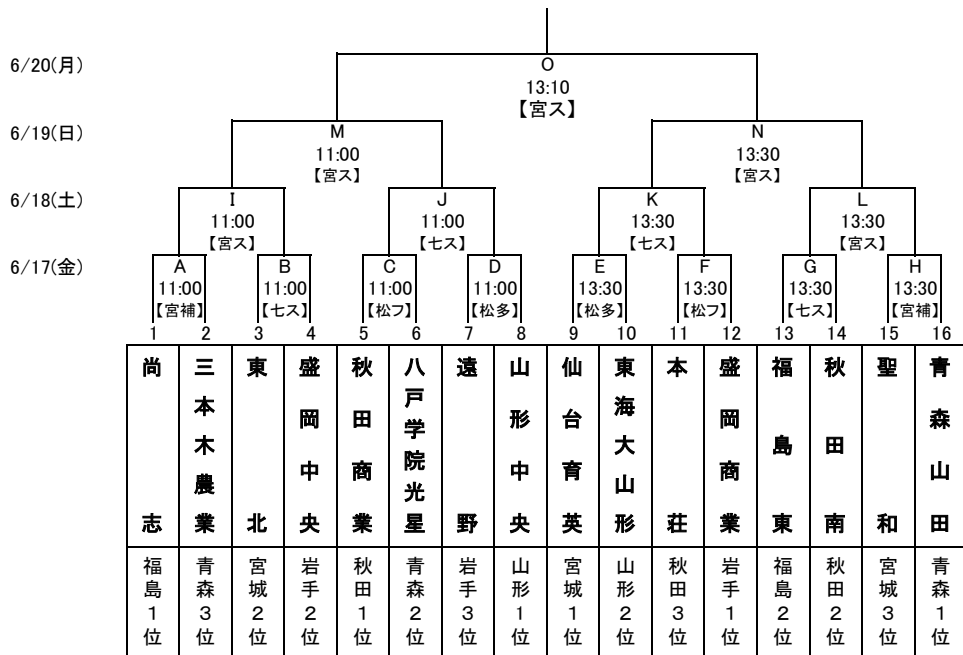

# 第58回東北高等学校サッカー選手権大会兼河北新報旗争奪サッカー選手権大会

【男子】 期日：平成28年6月17日(金)～20日(月) 会場：ひとめぼれスタジアム宮城【宮ス】  
ひとめぼれスタジアム宮城補助競技場【宮補】  
七ヶ浜サッカースタジアム【七ス】  
松島運動公園多目的グラウンド【松多】  
松島フットボールセンターpitch-1【松フ】

# 第58回東北高等学校サッカー選手権大会 兼 平成28年度全国高等学校総合体育大会サッカー競技東北地域予選

【女子】 期日：平成28年6月18日(土)～20日(月) 会場：ひとめぼれスタジアム宮城【宮ス】  
ひとめぼれスタジアム宮城補助競技場【宮補】  
松島運動公園多目的グラウンド【松多】

月/日(曜)	開始時間	試合会場				
		ひとめぼれスタジアム宮城	ひとめぼれスタジアム宮城補助競技場	七ヶ浜サッカースタジアム	松島総合運動公園多目的グラウンド	松島フットボールセンターpitch-1
6/17(金)	11:00		A	B	D	C
	13:30		H	G	E	F
6/18(土)	11:00	I		J	①	
	13:30	L		K	②	
6/19(日)	11:00	M	③			
	13:30	N	④			
6/20(月)	10:30	⑤				
	13:00	O				