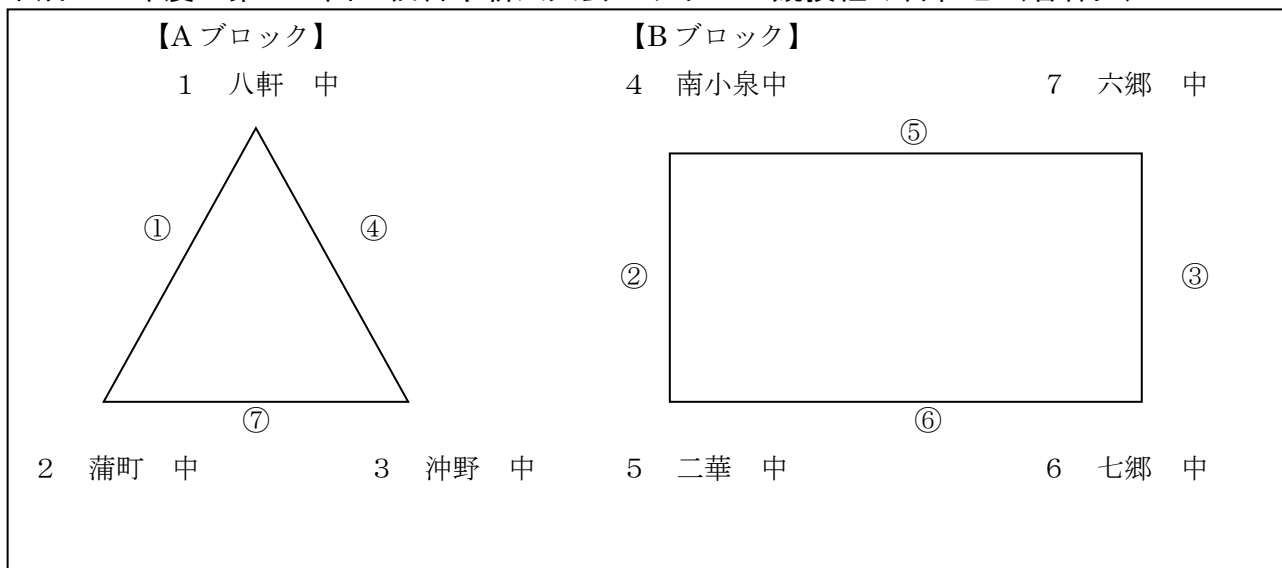

平成28年度 第42回 仙台市新人大会 サッカー競技組み合わせ（若林区）

Aブロックリーグ	A 1 八軒	A 2 蒲町	A 3 沖野	勝ち点	得失点	総得点	順位
A 1 八軒	—						
A 2 蒲町		—					
A 3 沖野			—				

Bブロックリーグ	B 4 南小泉	B 5 二華	B 6 七郷	B 7 六郷	勝ち点	得失点	総得点	順位
B 4 南小泉	—							
B 5 二華		—						
B 6 七郷			—					
B 7 六郷				—				

《グループリーグ》10/8（土）県C

《 準決勝 》10/9（日）県C

A 1 位 中 [—] B 2 位 中

A 2 位 中 [—] B 1 位 中

【 決勝 】10/9（日）県C

[—]