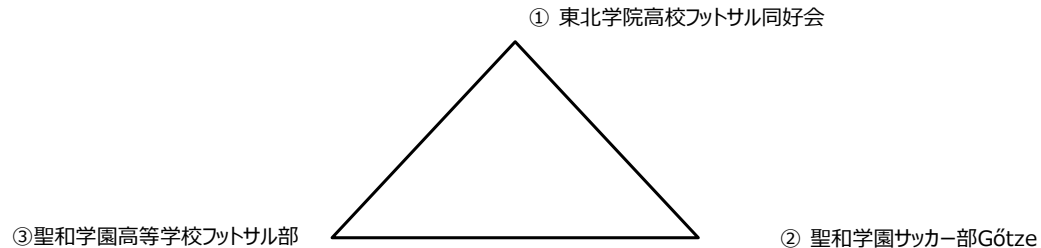

Cブロック

* 予選・準決まで12分-3分-12分（ランニングタイム）
* 決勝・3決のみ15分-5分-15分（ランニングタイム）