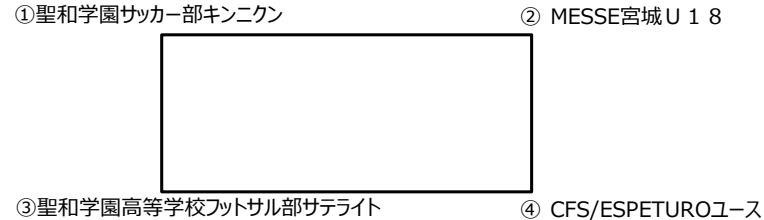

第3回全日本ユース（U-18）フットサル大会宮城県大会 組み合わせ表

平成28年6月11日
古川総合体育館

予選リーグ	時間	【Aコート（入口側）】				【Bコート（ステージ側）】			
		チーム名	対戦	チーム名	運営	チーム名	対戦	チーム名	運営
予選1	9:00	A1 聖和学園サッカー部MACORINHO	—	A3 聖和学園サッカー部マツツJAPAN	絆フットサルクラブ	C1 東北学院高校フットサル同好会	—	C2 聖和学園サッカー部Götze	聖和学園高等学校フットサル部
予選2	9:40	B1 聖和学園サッカー部キンニクン	—	B3 聖和学園高等学校フットサル部サテライト	MESSE宮城U18	A2 絆フットサルクラブ	—	A4 明成高等学校	聖和学園サッカー部MACORINHO
予選3	10:20	C1 東北学院高校フットサル同好会	—	C3 聖和学園高等学校フットサル部	聖和学園サッカー部Götze	B2 MESSE宮城U18	—	B4 CFS/ESPETUROユース	聖和学園サッカー部キンニクン
予選4	10:55	A1 聖和学園サッカー部MACORINHO	—	A2 絆フットサルクラブ	聖和学園高等学校フットサル部サテライト	A3 聖和学園サッカー部マツツJAPAN	—	A4 明成高等学校	CFS/ESPETUROユース
予選5	11:30	B3 聖和学園高等学校フットサル部サテライト	—	B4 CFS/ESPETUROユース	明成高等学校	C2 聖和学園サッカー部Götze	—	C3 聖和学園高等学校フットサル部	東北学院高校フットサル同好会
予選6	12:05	B1 聖和学園サッカー部キンニクン	—	B2 MESSE宮城U18	聖和学園サッカー部マツツJAPAN		—		

Aブロック

Bブロック

Cブロック

* 予選・準決まで12分-3分-12分（ランニングタイム）
* 決勝・3決のみ15分-5分-15分（ランニングタイム）