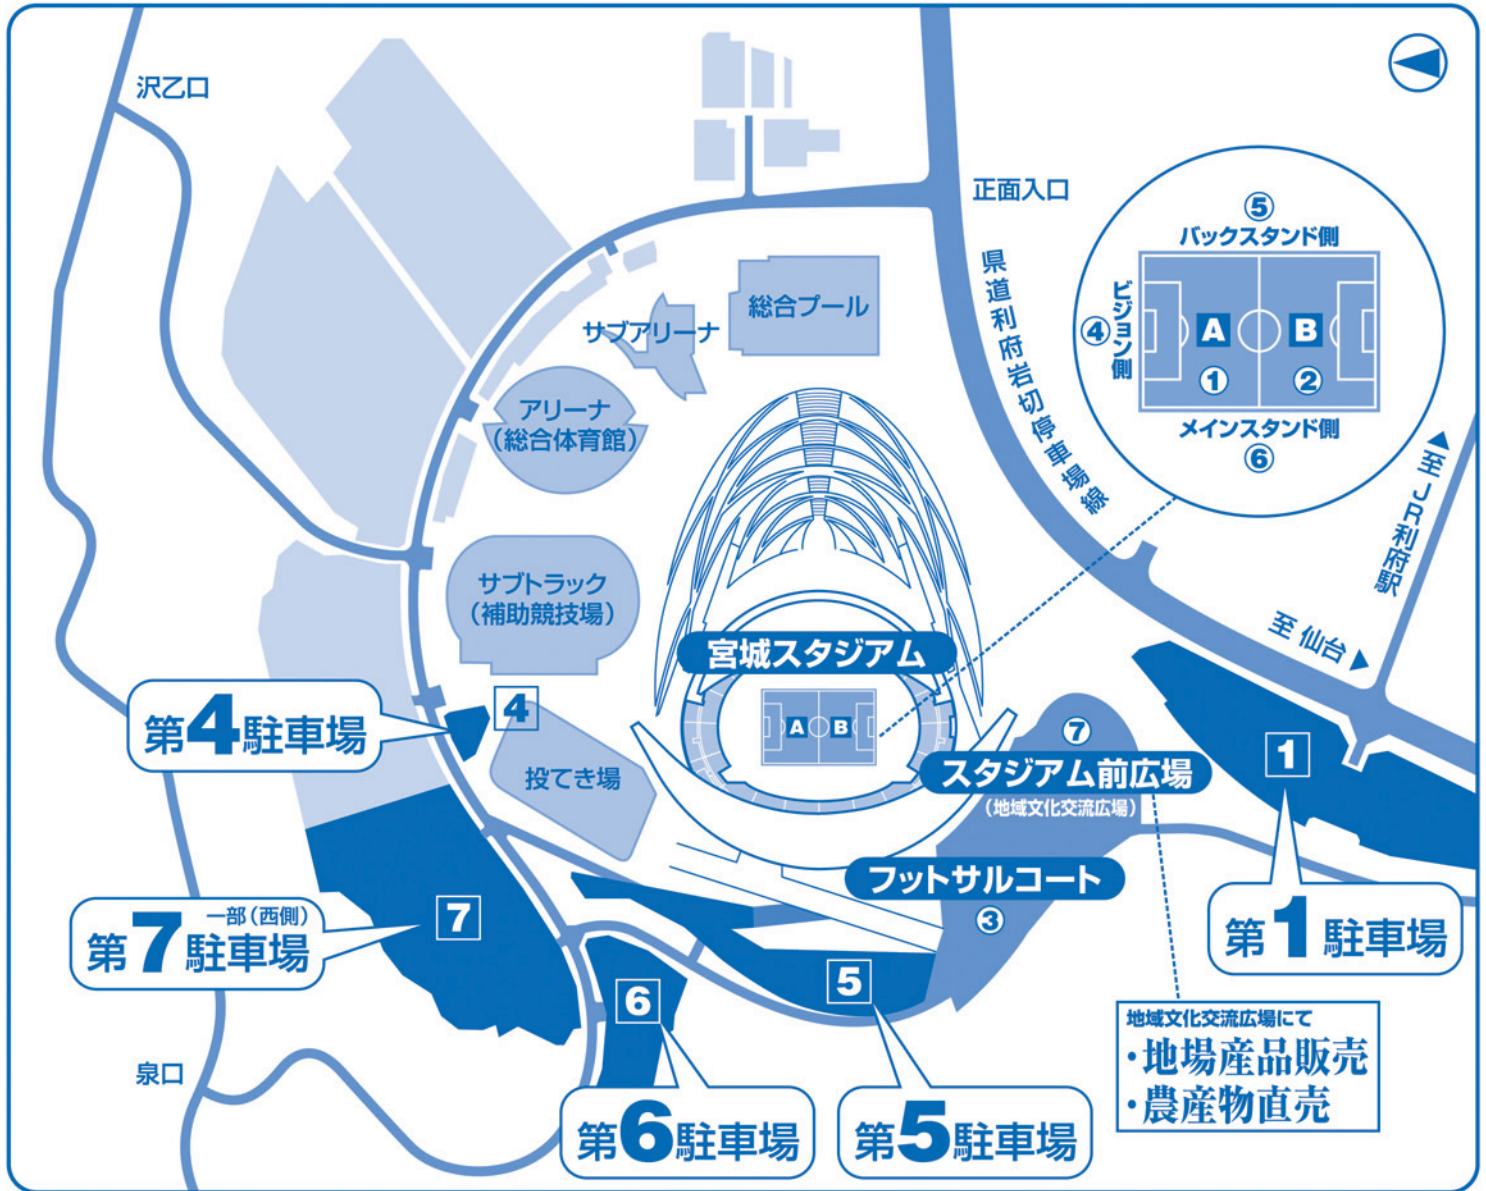

2018年 県民サッカーの日

イベントスケジュール & 専用駐車場ののご案内

「県民サッカーの日」会場は…

- 「宮城スタジアム (メイングラウンド)」
- 「フットサルコート」
- 「スタジアム前広場 (フットサルコートそば)」

車でお越しの際は…

「県民サッカーの日」専用駐車場をご利用ください (無料)

- 第1駐車場
- 第4駐車場
- 第5駐車場
- 第6駐車場
- 第7駐車場一部(西側)

駐車場をご利用の際は、誘導員の案内に従ってください。

「県民サッカーの日」イベント開催スケジュール

| 実施会場 | 10:00 | 10:10 | 11:00 | 11:30 | 12:00 | 13:00 | 13:30 | 14:00 | 14:30 | 15:00 | |
|-----------------------|-------------|--|-----------|-------|-------|--|-----------|-----------|-----------|-------|--|
| ① メイングラウンド ハーフコートA | オープニングセレモニー | マラソンサッカー 1部 | | | | マラソンサッカー 2部 | | | | | |
| ② メイングラウンド ハーフコートB | | ボールで遊ぼう 1部 | | | | ボールで遊ぼう 2部 | | | | | |
| ③ フットサルコート | | マラソンフットサル 1部 | | | | マラソンフットサル 2部 | | | | | |
| ④ アンツーカー ビジョン側 | | 電動車椅子サッカー | ブラインドサッカー | | | 電動車椅子サッカー | ブラインドサッカー | 電動車椅子サッカー | ブラインドサッカー | | |
| ⑤ アンツーカー バックスタンド側 | | 親子体験チャレンジゲーム キックターゲット・サッカーゴルフ サッカーボウリング キックスピード測定 | | | | 親子体験チャレンジゲーム キックターゲット・サッカーゴルフ サッカーボウリング キックスピード測定 | | | | | |
| ⑥ | | | | | | | | | | | |
| ⑦ スタジアム前広場 | | 地域文化交流広場 地場産品販売 & 農産物直売 | | | | | | | | | |

サッカー博主 OXクイズ
(アンツーカーメインスタンド側)
主催者挨拶