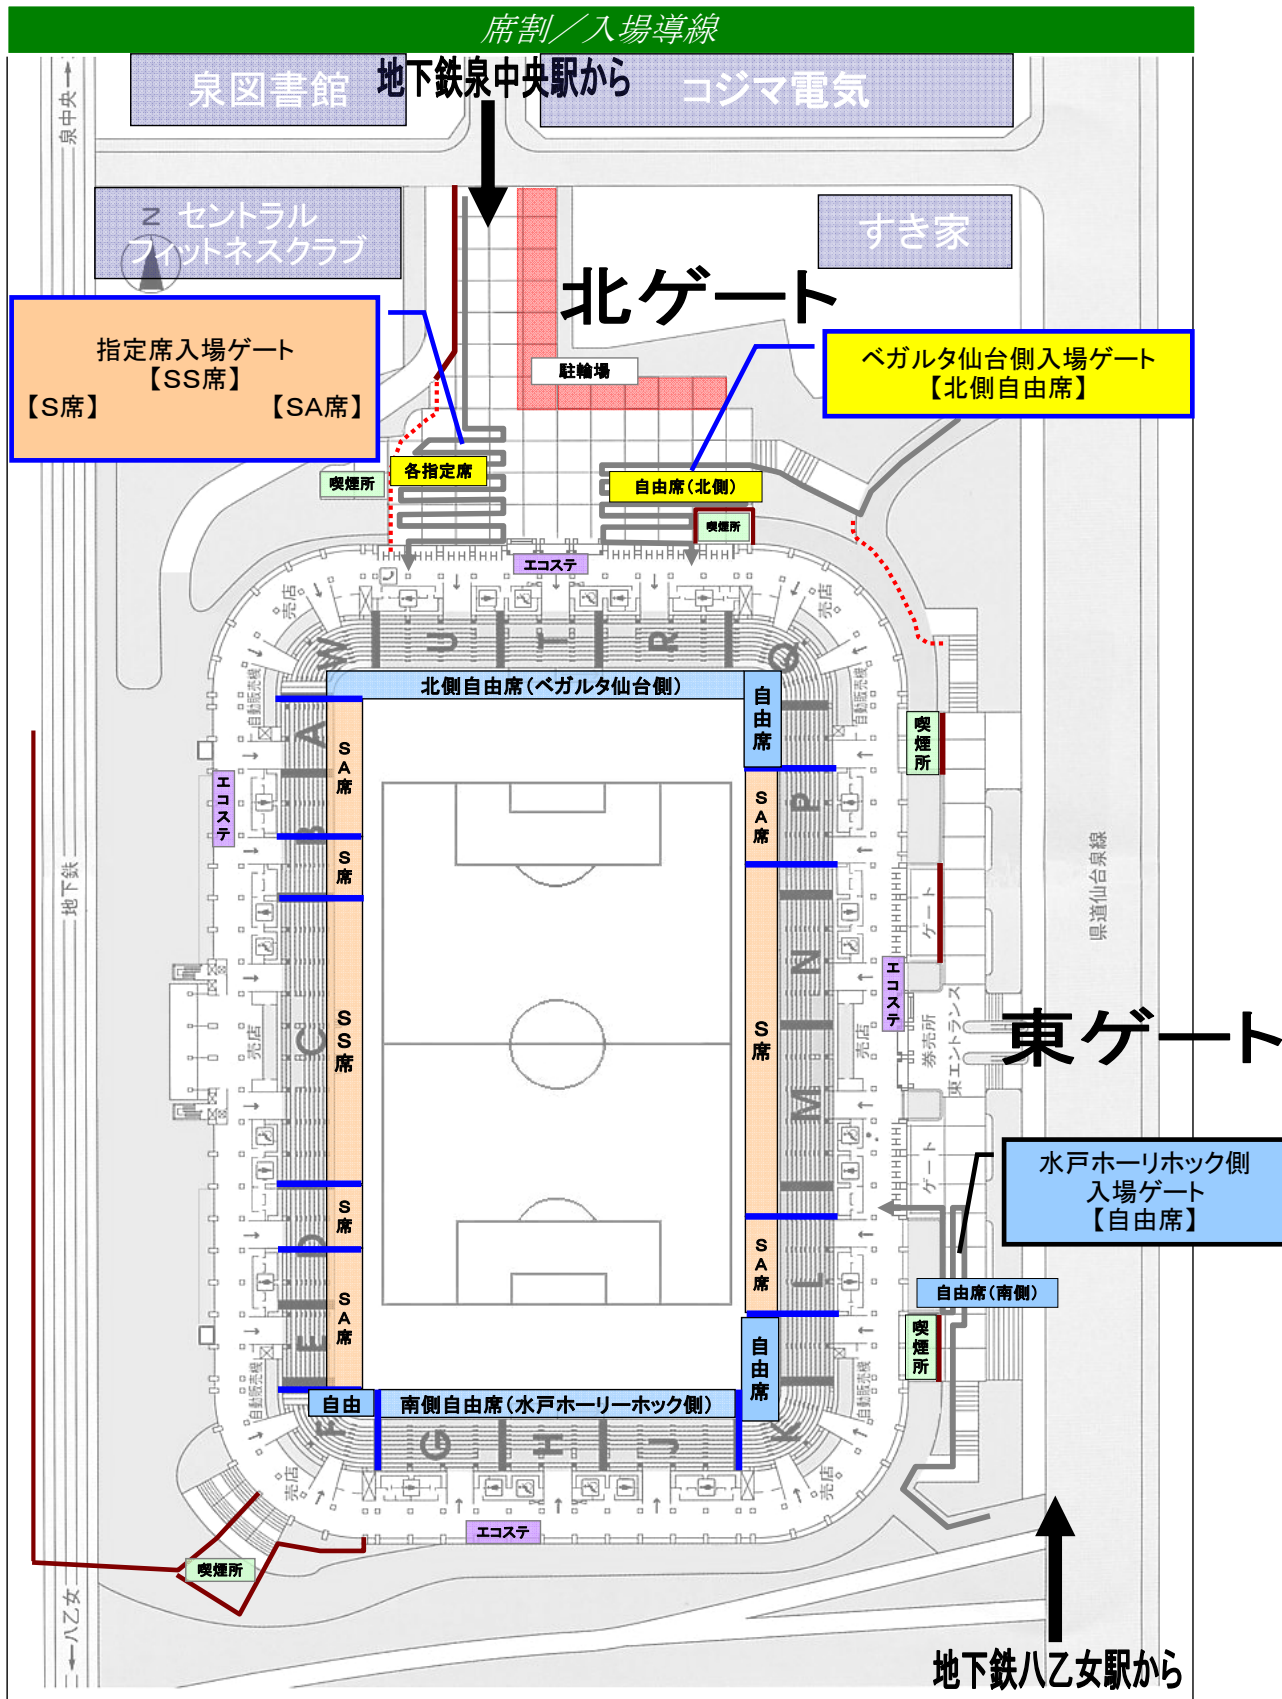

席割／入場導線

泉図書館

地下鉄泉中央駅から

コジマ電気

セントラル
フィットネスクラブ

すき家

北ゲート

指定席入場ゲート
【SS席】
【SA席】
【S席】

ベガルタ仙台側入場ゲート
【北側自由席】

駐輪場

喫煙所

各指定席

自由席(北側)

喫煙所

エコステ

北側自由席(ベガルタ仙台側)

SA席

S席

SS席

S席

SA席

S席

SA席

自由

SA席

自由席

自由席

喫煙所

東ゲート

水戸ホーリーホック側
入場ゲート
【自由席】

自由席(南側)

喫煙所