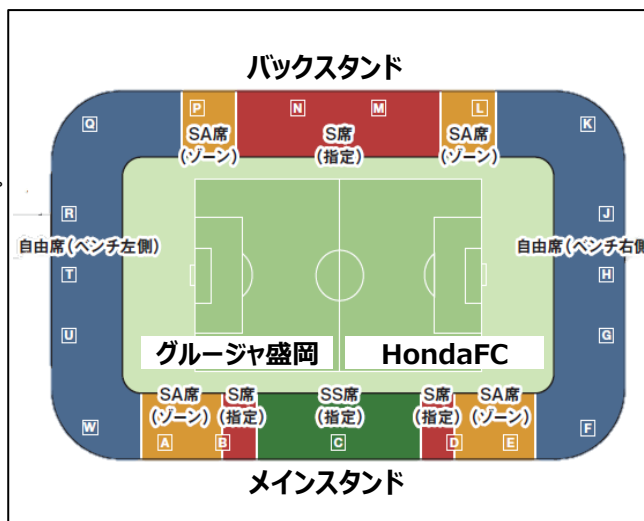

ハーフタイム大抽選会実施

ハーフタイムには、試合で使用した天皇杯大会公式球や、ナイキグッズ、天皇杯ポスターなど豪華プレゼントが当たる大抽選会を実施!!

フェイス・ネイルペインティング

※予定しておりました、フェイス・ネイルペインティングは、諸事情により中止させていただきます。大変申し訳ございませんが、ご理解のほどお願い申し上げます。(9/13更新)

チケット料金

券種	指定席			自由席※2		
	SS	S	SA※1	一般	高校生	小中学生
前売	4,700円	3,600円	2,600円	1,600円	1,100円	900円
当日	5,700円	4,600円	3,600円	2,100円	1,600円	1,100円

※1 SA (ゾーン指定) ...ゾーンのみの指定となります。お席の指定はありません。

※2 ベンチ左側・右側の指定が出来ます。ベンチ左側を購入された場合、座席図自由席ベンチ左側のお席となります。

ユアテックスタジアム仙台・座席図

チケット販売場所

- チケットぴあ<http://t.pia.jp/>
<Pコード: 833-275>
[TEL0570-02-9999/24時間受付]
- ローソンチケット.....<http://l-tike.com/>
<Lコード: 23307>
[TEL0570-000-732/10:00~20:00]
- CNプレイガイド.....<http://www.cnplayguide.com/>
[TEL0570-08-9999/10:00~18:00]
- e+(イープラス).....<http://eplus.jp/soccer/>
- 宮城県サッカー協会... [TEL022-767-7679/10:00~17:00]