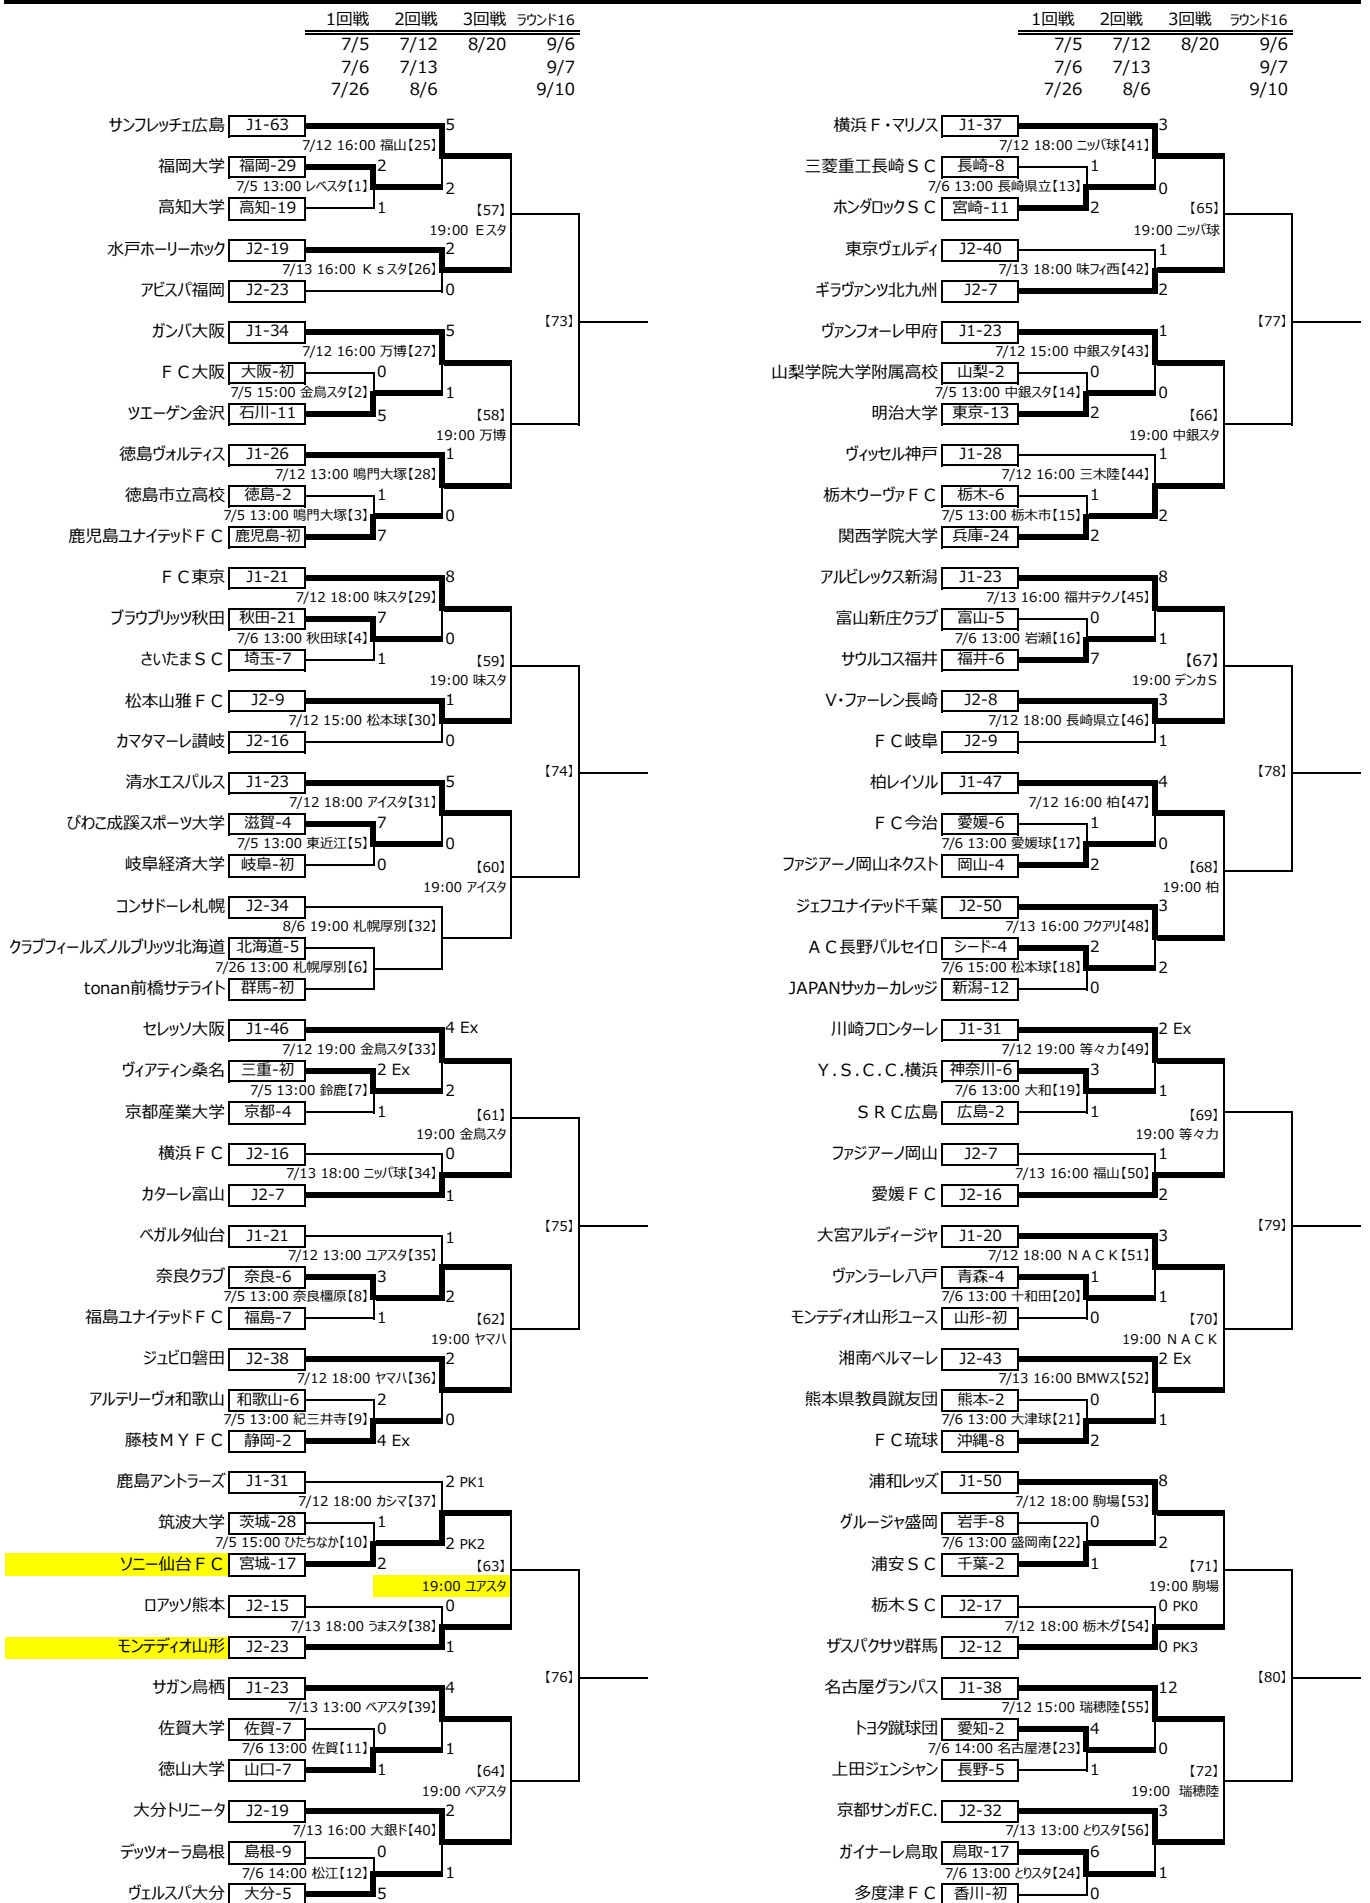

第94回天皇杯全日本サッカー選手権大会

1回戦 - ラウンド16 (4回戦) 組合せ

2014.7.22

※会場名の横の数字は【マッチナンバー】  
※チーム名の横の数字は出場回数

※ラウンド16の会場は3回戦終了後決定  
※準々決勝以降の組合せはラウンド16終了後に発表予定