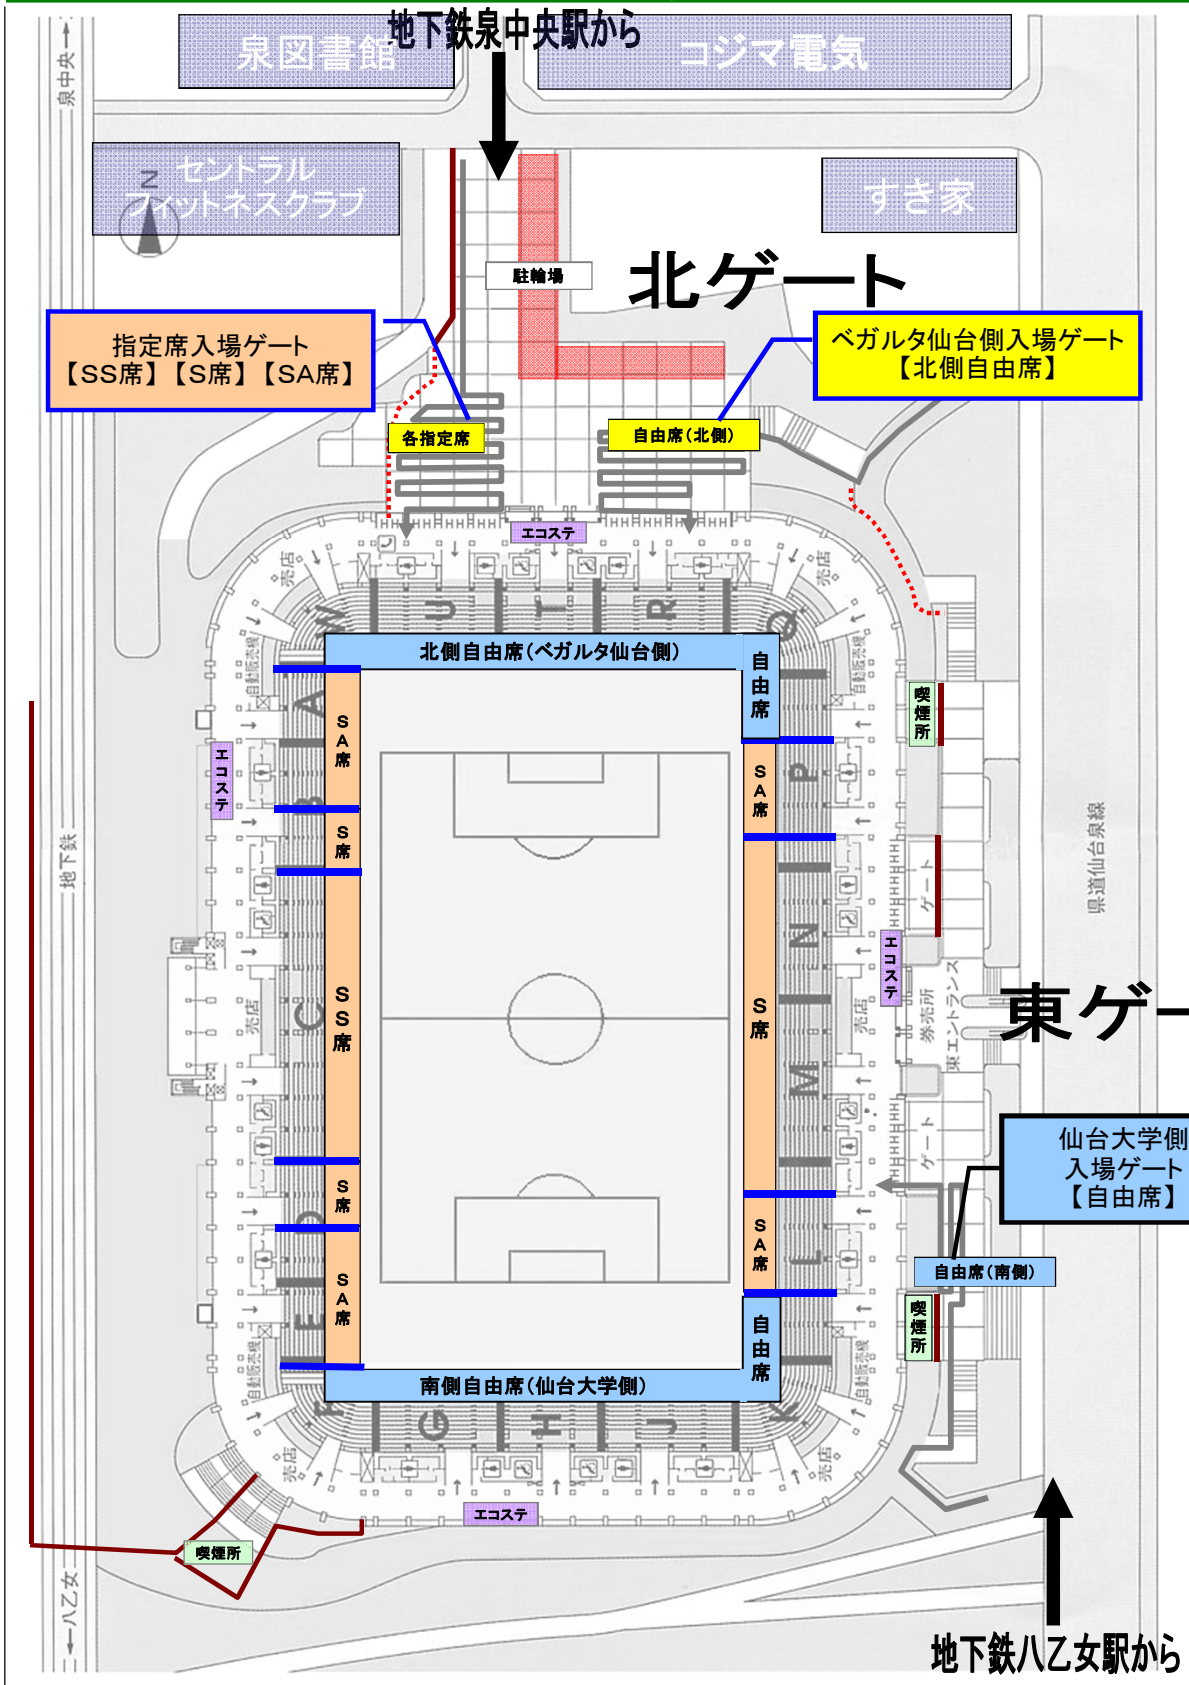

席割／入場導線

地下鉄泉中央駅から

泉図書館

コジマ電気

セントラル
フィットネスクラブ

すき家

駐車場

北ゲート

指定席入場ゲート
【SS席】【S席】【SA席】

ベガルタ仙台側入場ゲート
【北側自由席】

各指定席

自由席(北側)

北側自由席(ベガルタ仙台側)

自由席

喫煙所

地下鉄

県道仙台泉線

東ゲート

仙台大学側
入場ゲート
【自由席】

自由席(南側)

喫煙所

南側自由席(仙台大学側)

エコステ

喫煙所