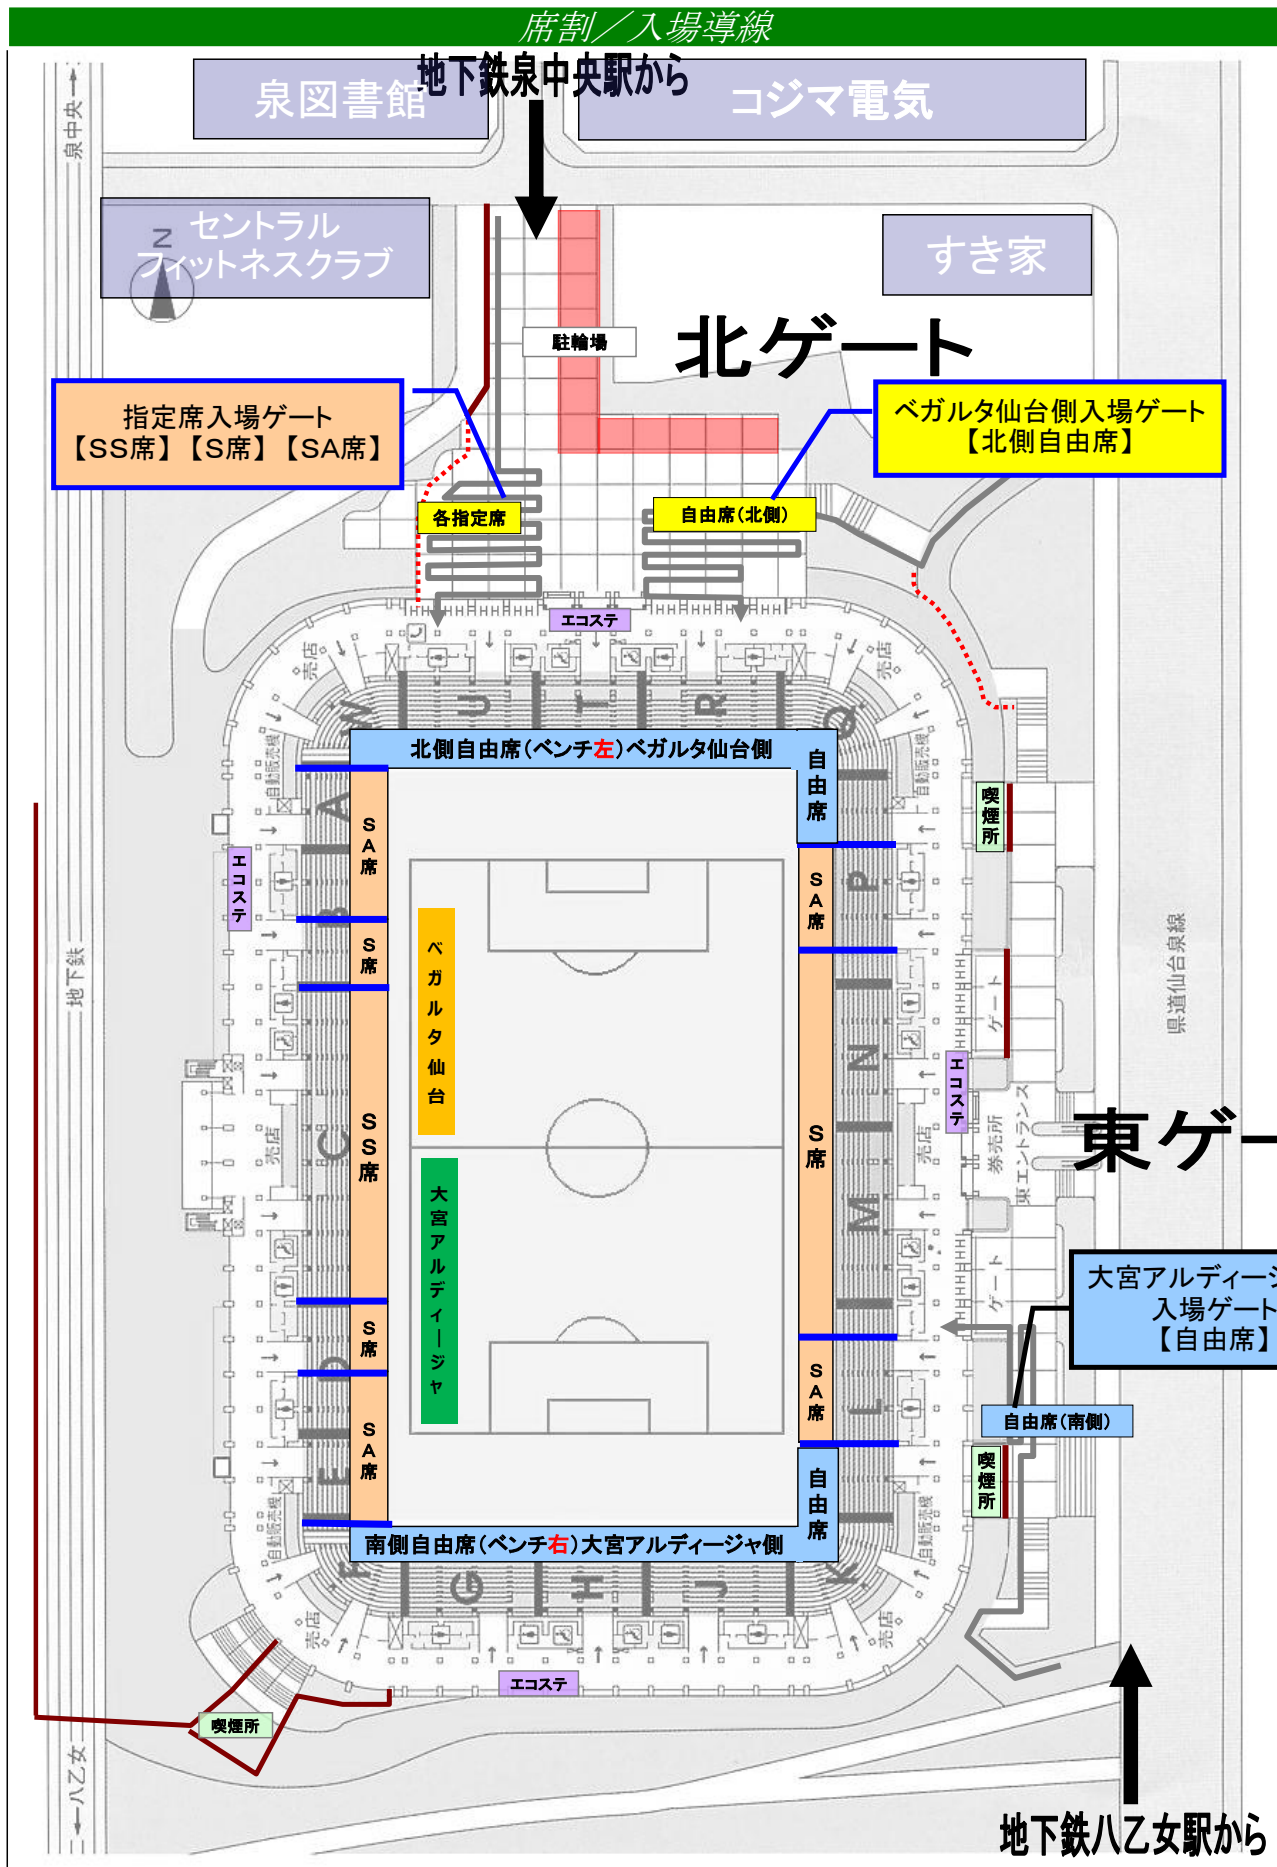

席割/入場導線

泉図書館

地下鉄泉中央駅から

コジマ電気

セントラル  
フィットネスクラブ

すき家

駐輪場

北ゲート

指定席入場ゲート  
【SS席】【S席】【SA席】

ベガルタ仙台側入場ゲート  
【北側自由席】

各指定席

自由席(北側)

北側自由席(ベンチ左)ベガルタ仙台側

自由席

SA席

S席

SS席

S席

SA席

ベガルタ仙台

大宮アルディージャ

SA席

S席

S席

SA席

自由席

東ゲート

大宮アルディージャ側  
入場ゲート  
【自由席】

自由席(南側)

喫煙所

地下鉄八乙女駅から