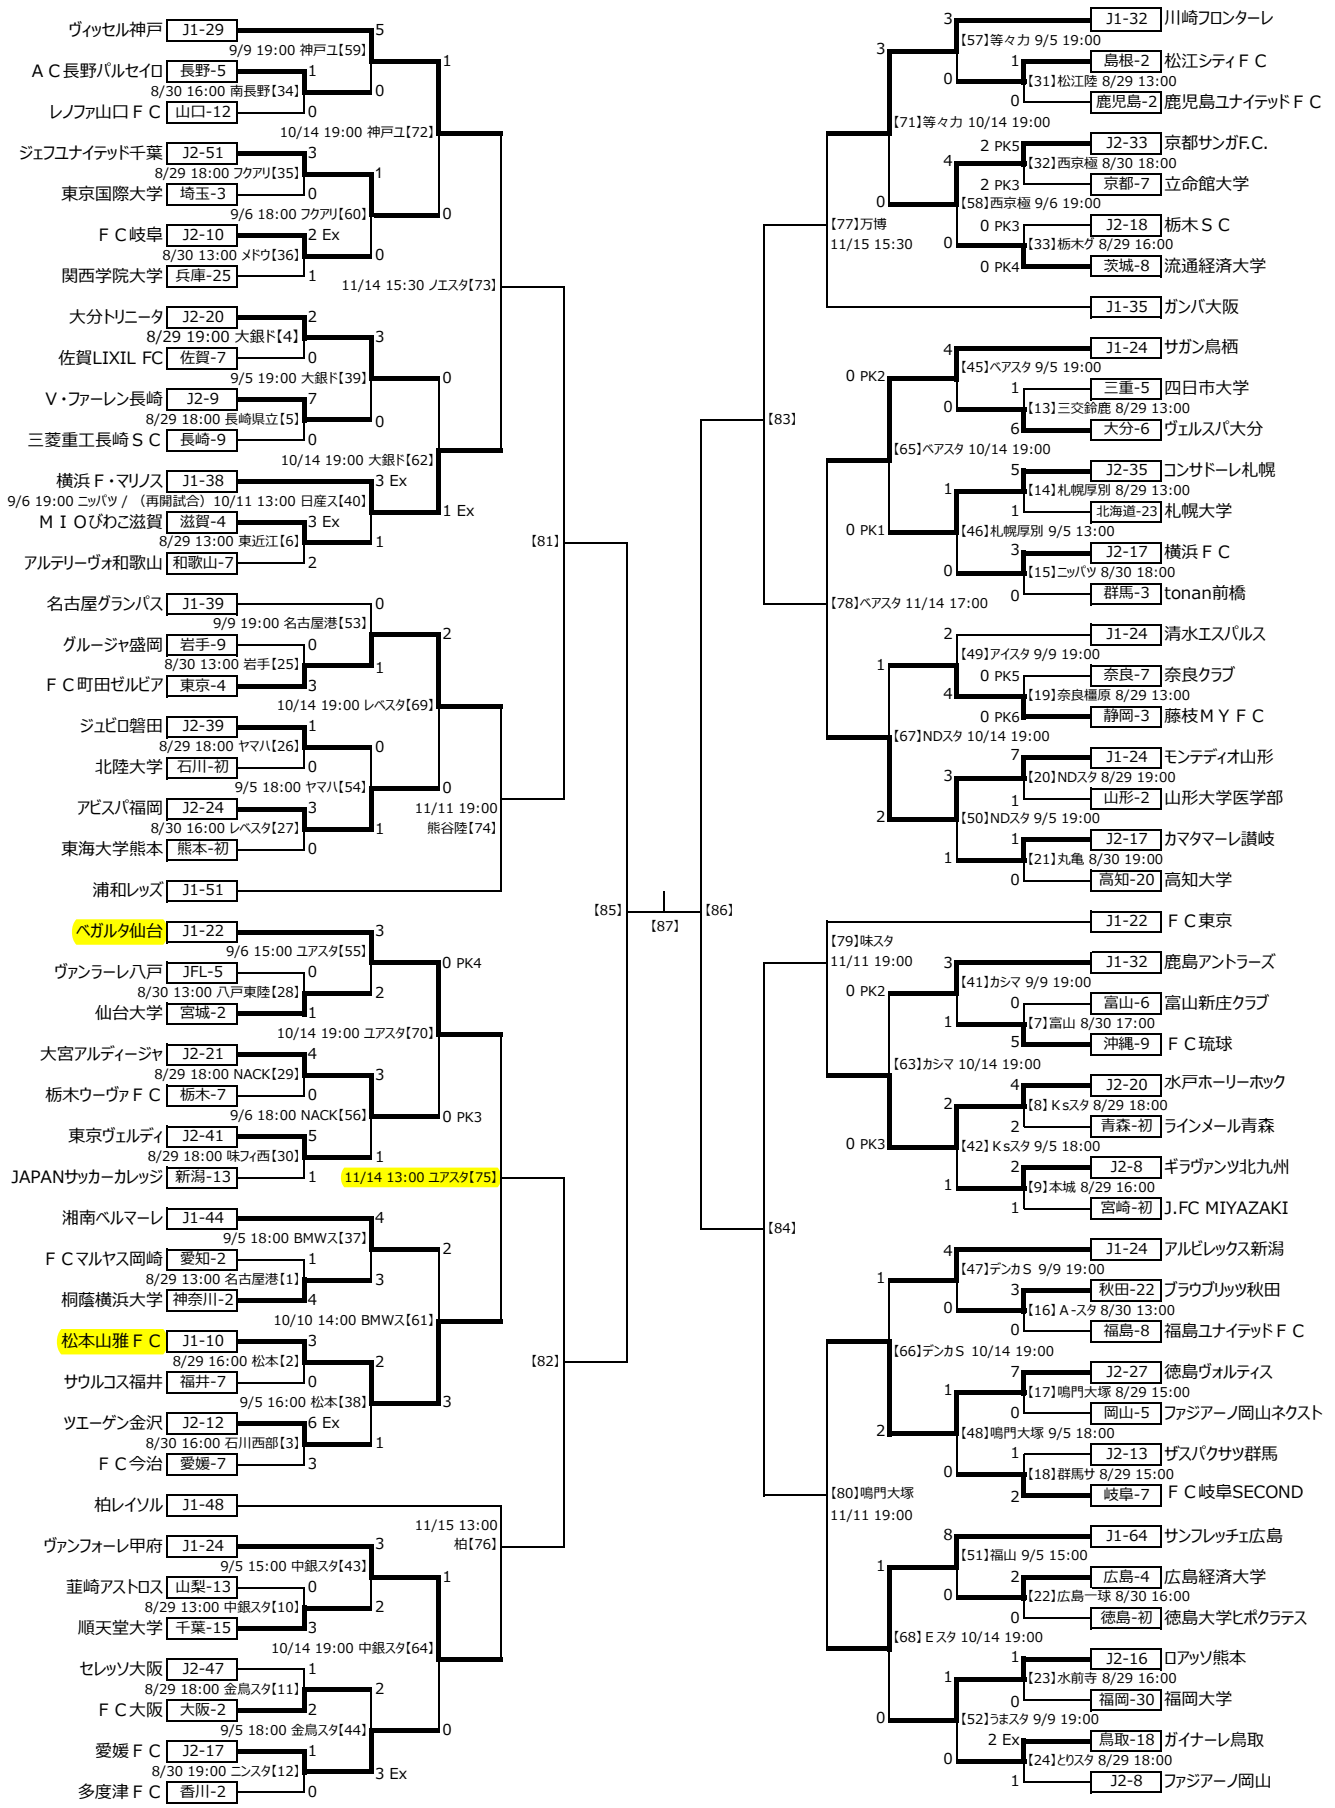

第95回天皇杯全日本サッカー選手権大会

2015.10.23

1回戦	2回戦	3回戦	ラウンド16	準々決勝	準決勝	決勝	準決勝	準々決勝	ラウンド16	3回戦	2回戦	1回戦
8/29	9/5	10/10	11/11	12/26	12/29	1/1	12/29	12/26	11/11	10/10	9/5	8/29
8/30	9/6	10/14	11/14						11/14	10/14	9/6	8/30
		9/9	11/15						11/15		9/9	

※会場名の横の数字は【マッチナンバー】
 ※チーム名の横の英数字は、所属リーグ・出場回数
 ※準々決勝以降の会場はラウンド16終了後に発表