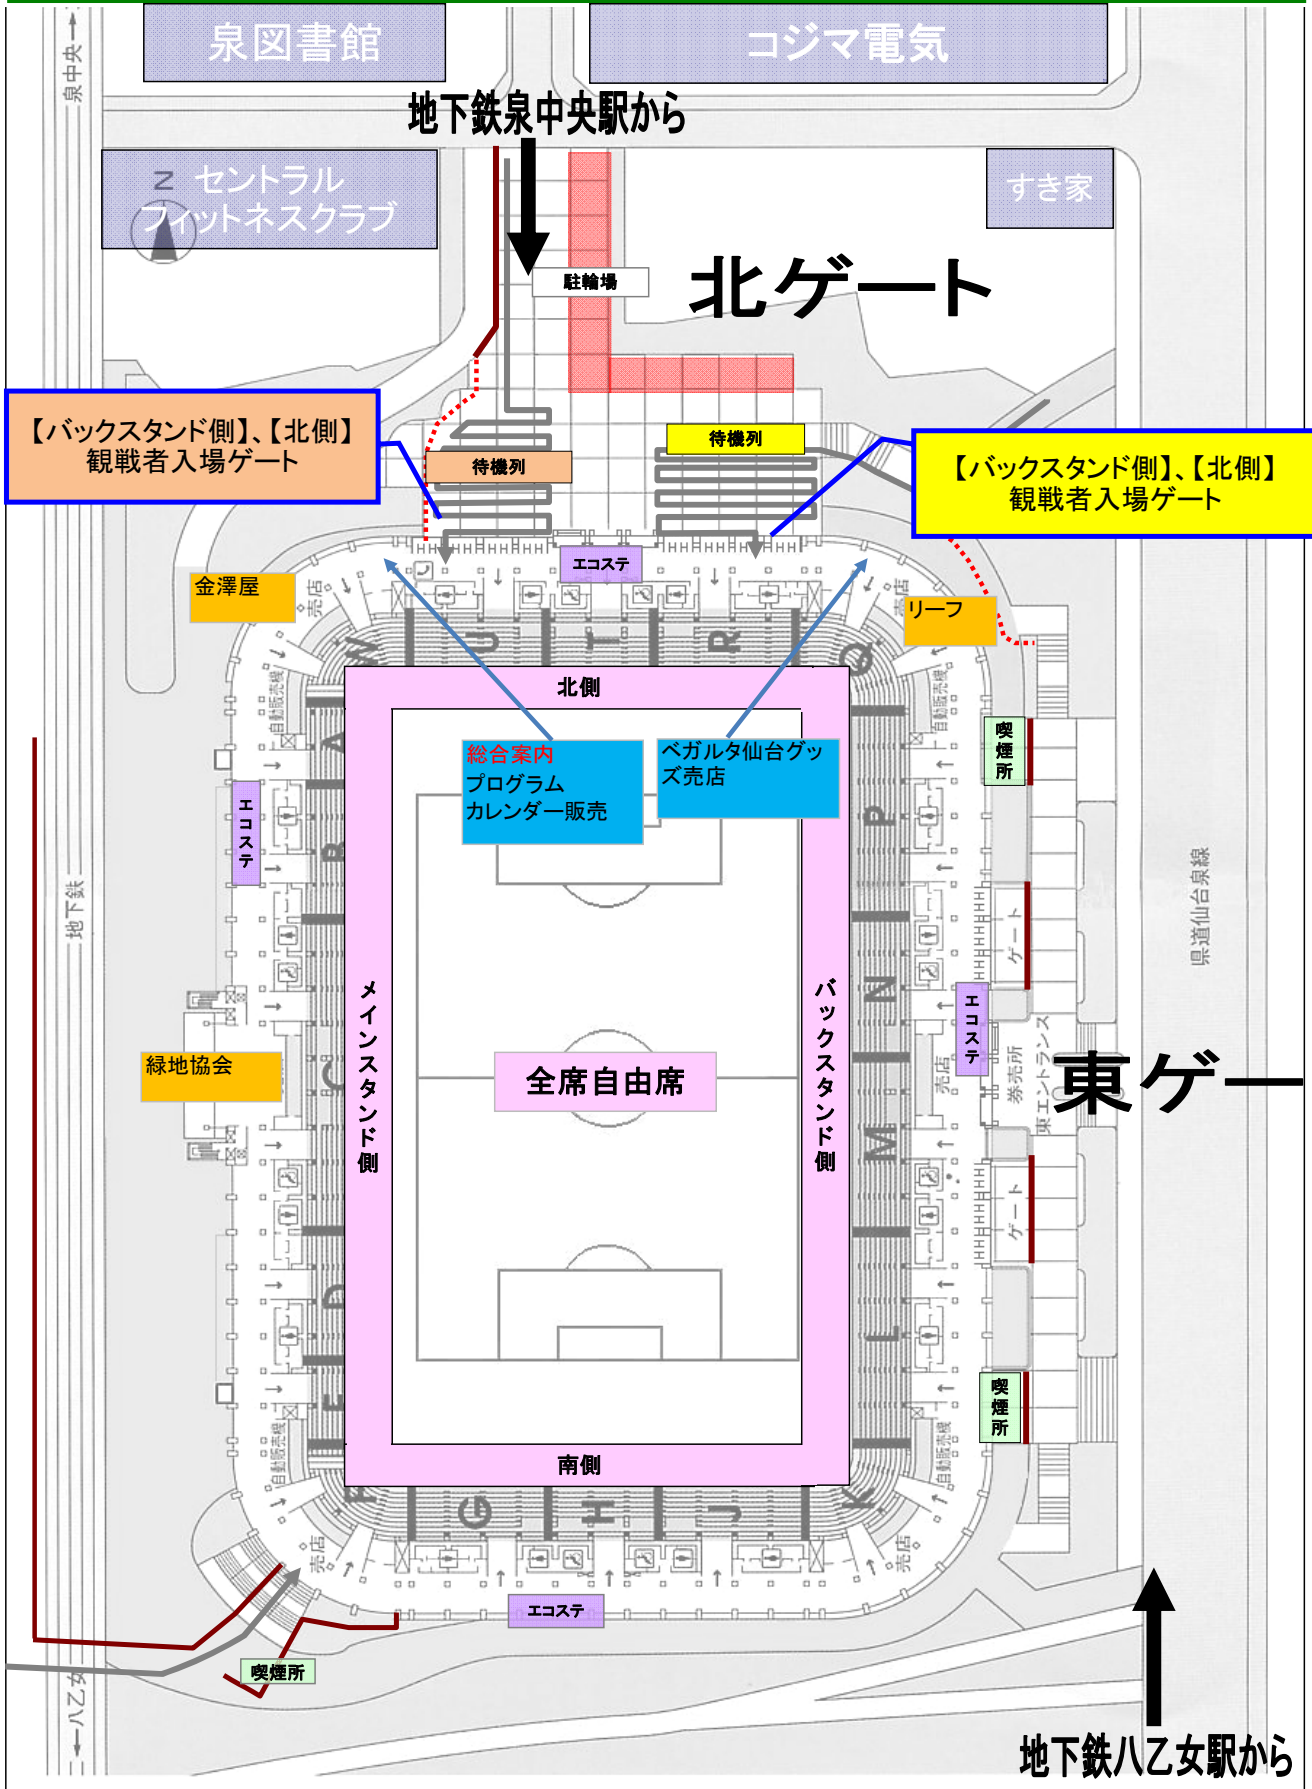

席割／入場導線

泉図書館

コジマ電気

地下鉄泉中央駅から

Z セントラル  
フィットネスクラブ

すき家

駐輪場

北ゲート

【バックスタンド側】、【北側】  
観戦者入場ゲート

待機列

待機列

【バックスタンド側】、【北側】  
観戦者入場ゲート

金澤屋

エコステ

リーフ

北側

総合案内  
プログラム  
カレンダー販売

ベガルタ仙台グッズ  
売店

喫煙所

地下鉄

エコステ

緑地協会

メインスタンド側

全席自由席

バックスタンド側

東ゲート

県道仙台泉線

エコステ

喫煙所

券売所

ゲート

ゲート