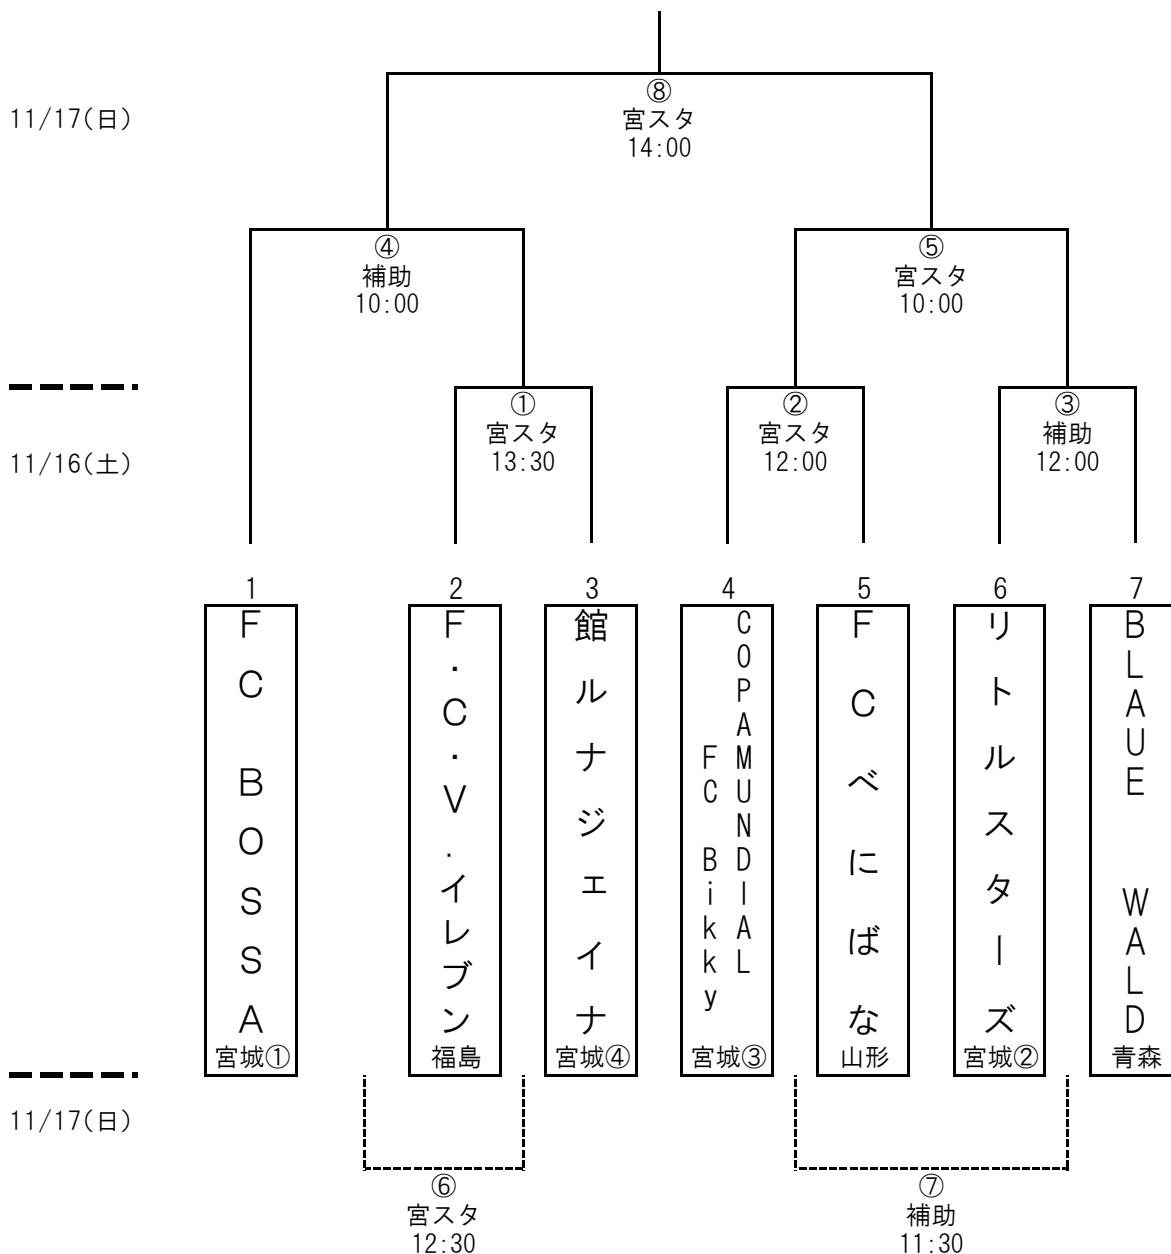

第25回全国レディースサッカー大会東北地域大会 組合せ表

■日程：平成25年11月16日(土)～17(日)

■会場：宮城スタジアム, 補助競技場

試合日程		宮城スタジアム				補助競技場				
		マッチNo.	チーム名	スコア	チーム名	マッチNo.	チーム名	スコア	チーム名	
11/16(土)	12:00	②	COPAMUNDIAL FC Bikky	:	FCベにばな	③	リトルスターズ	:	BLAUE WALD	
	13:30	①	F・C・V・イレブン	:	館ルナジェイナ					
11/17(日)	10:00	⑤	②勝	:	③勝	④	FC BOSSA	:	①勝	
	11:30						⑦	②負	:	③負
	12:30	⑥	④負	:	①負					
	14:00	⑨	④勝	:	⑤勝					