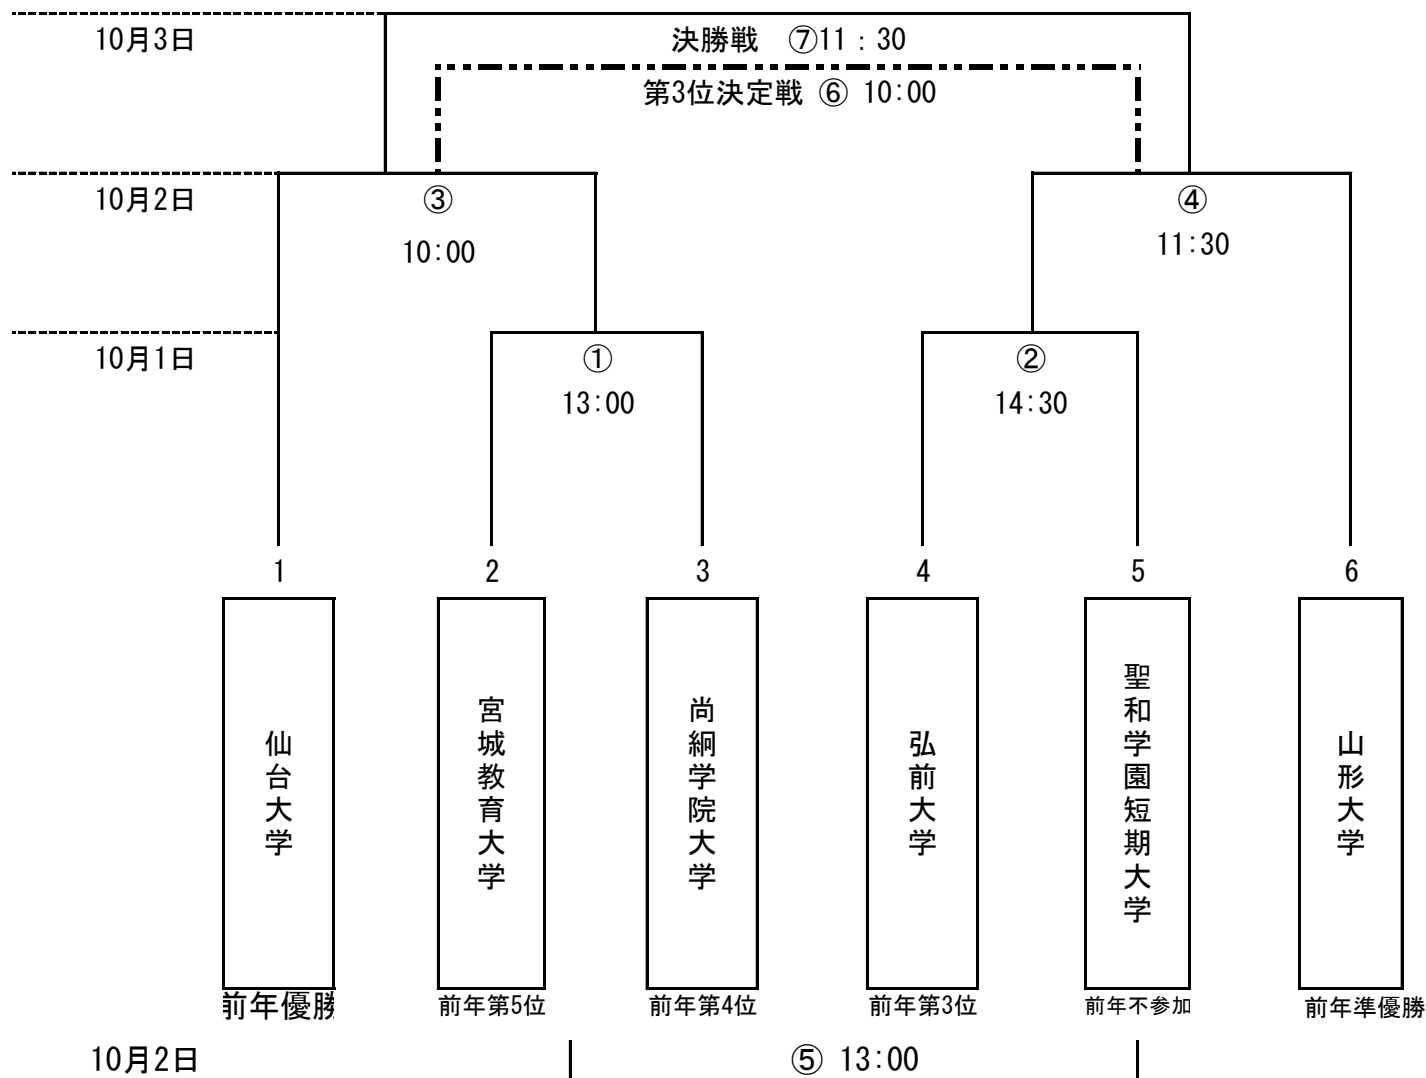

# 第20回全日本大学女子サッカー選手権大会 東北地域大会

期 日 : 平成23年10月1, 2, 3日  
会 場 : 泉総合運動場泉グラウンド

◎10月1日は、2試合

◎10月2日は3~4試合(準決勝2試合、初日1回戦敗者同士・フレンドーマッチ)

◎10月3日は3~4試合(決勝戦、3位決定戦、フレンドリーマッチ1~2試合)

☆優勝チームはインカレ出場 ★準優勝チームは東日本プレーオフ出場(会場:関東)