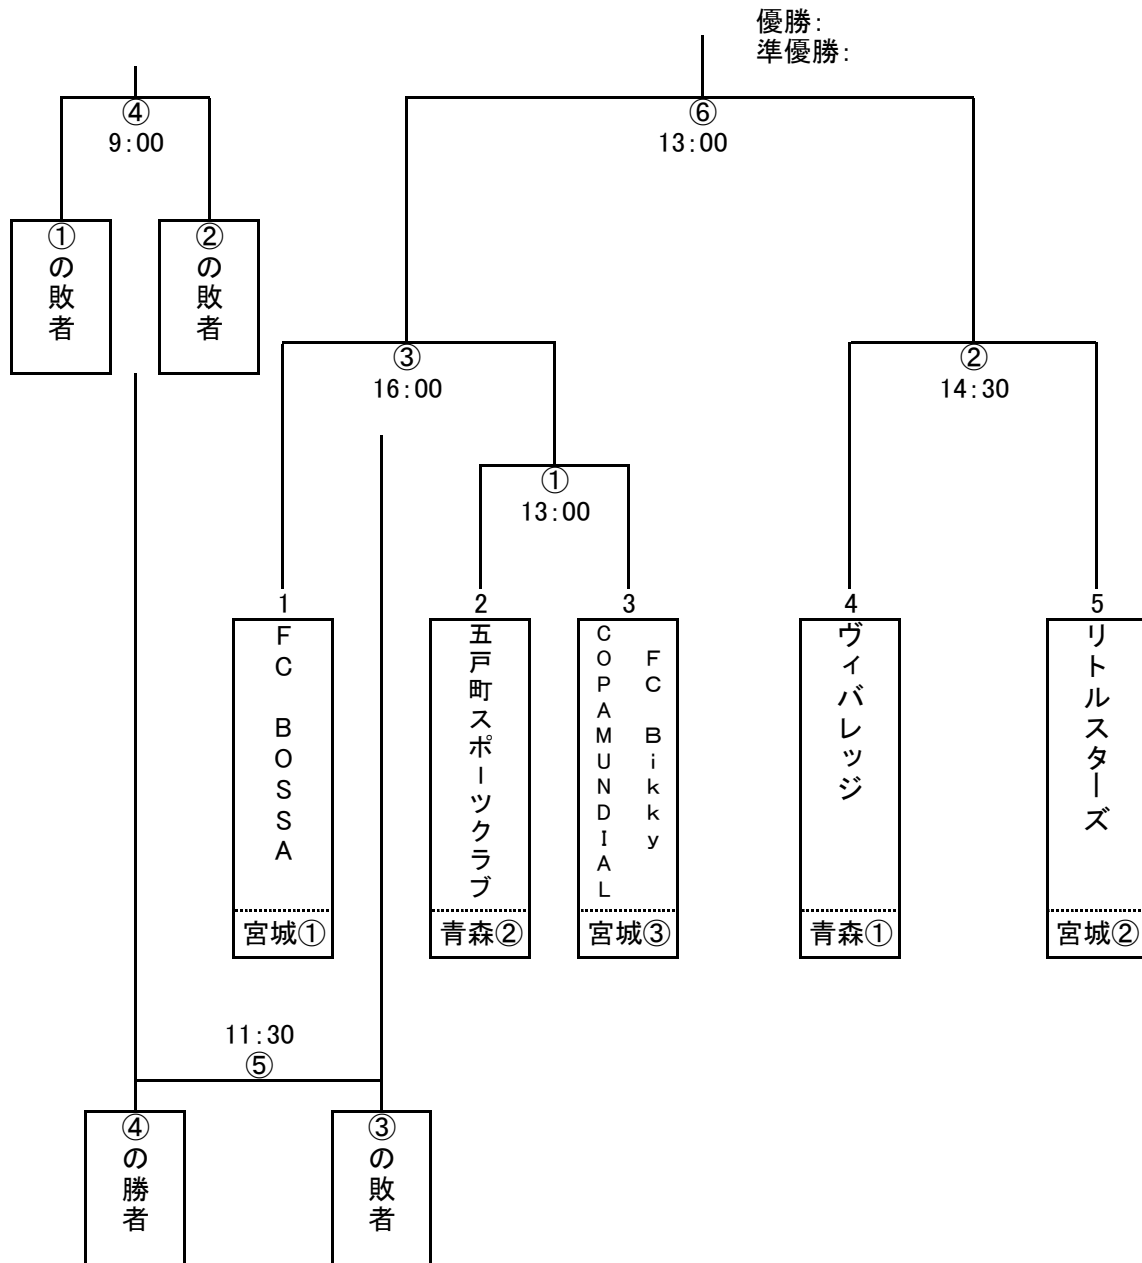

# 第 23 回 全国レディースサッカー大会東北地域大会 組合せ

■日程：平成23年9月10日(土)～9月11日(日)

■会場：青森県弘前市「岩木山総合公園 多目的グラウンド」

試合日程			チーム名	スコア	チーム名
9/10(土)	①	13:00	五戸スポーツクラブ	:	COPAMUNDIAL FC Bikky
	②	14:30	ヴィバレッジ	:	リトルスターズ
	③	16:00	FC BOSSA	:	①の勝者
9/11(日)	④	9:00	①の敗者	:	②の敗者
	⑤	11:30	④の勝者	:	③の敗者
	⑥	13:00	②の勝者	:	③の勝者