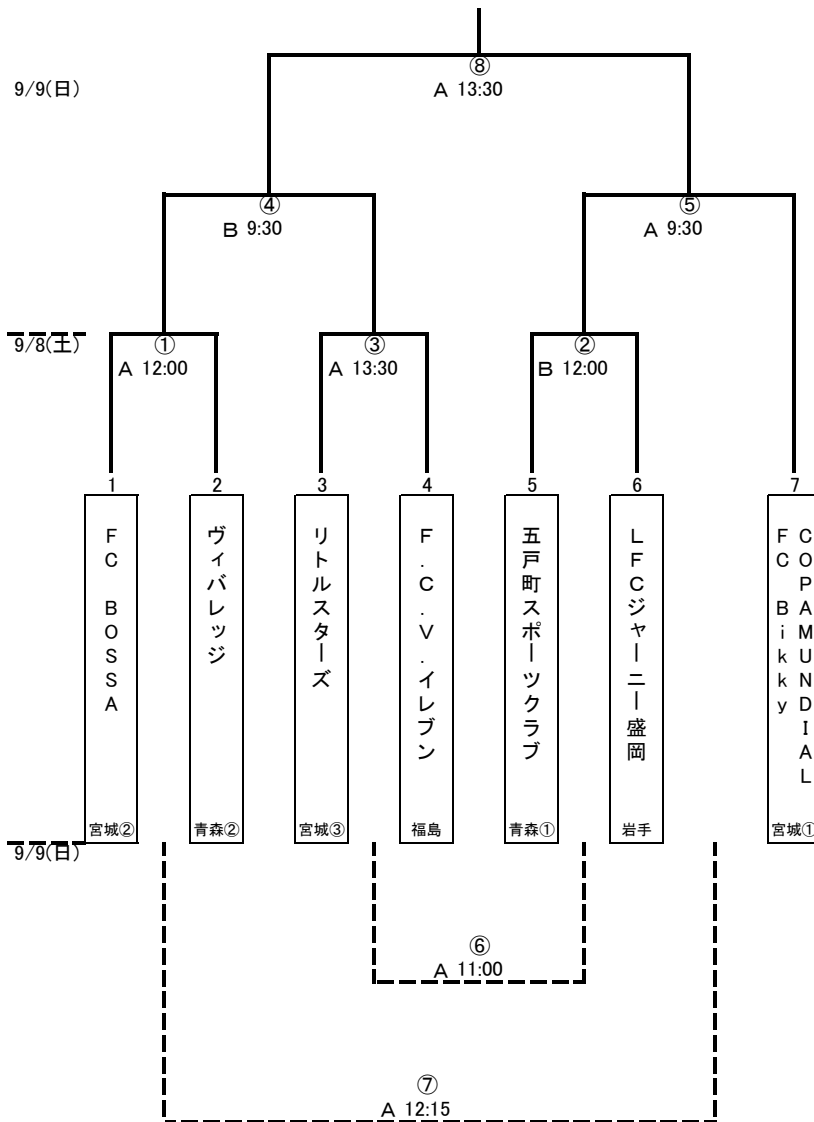

第24回 全国レディースサッカー大会東北地域大会 組合せ表

■日程:平成24年9月8日(土)~9日(日)
 ■会場:奥州市ふれあいの丘公園 多目的運動広場

試合日程	Aグラウンド			Bグラウンド		
	チーム名	スコア	チーム名	チーム名	スコア	チーム名

9/8(土)	12:00	FC BOSSA	:	ヴィバレッジ	五戸町スポーツクラブ	:	LFCジャーニー盛岡
	13:30	リトルスターズ	:	F.C.V.イレブン			

9/9(日)	9:30		:			:	
	11:00		:			:	
	12:15		:			:	
	13:30		:			:	