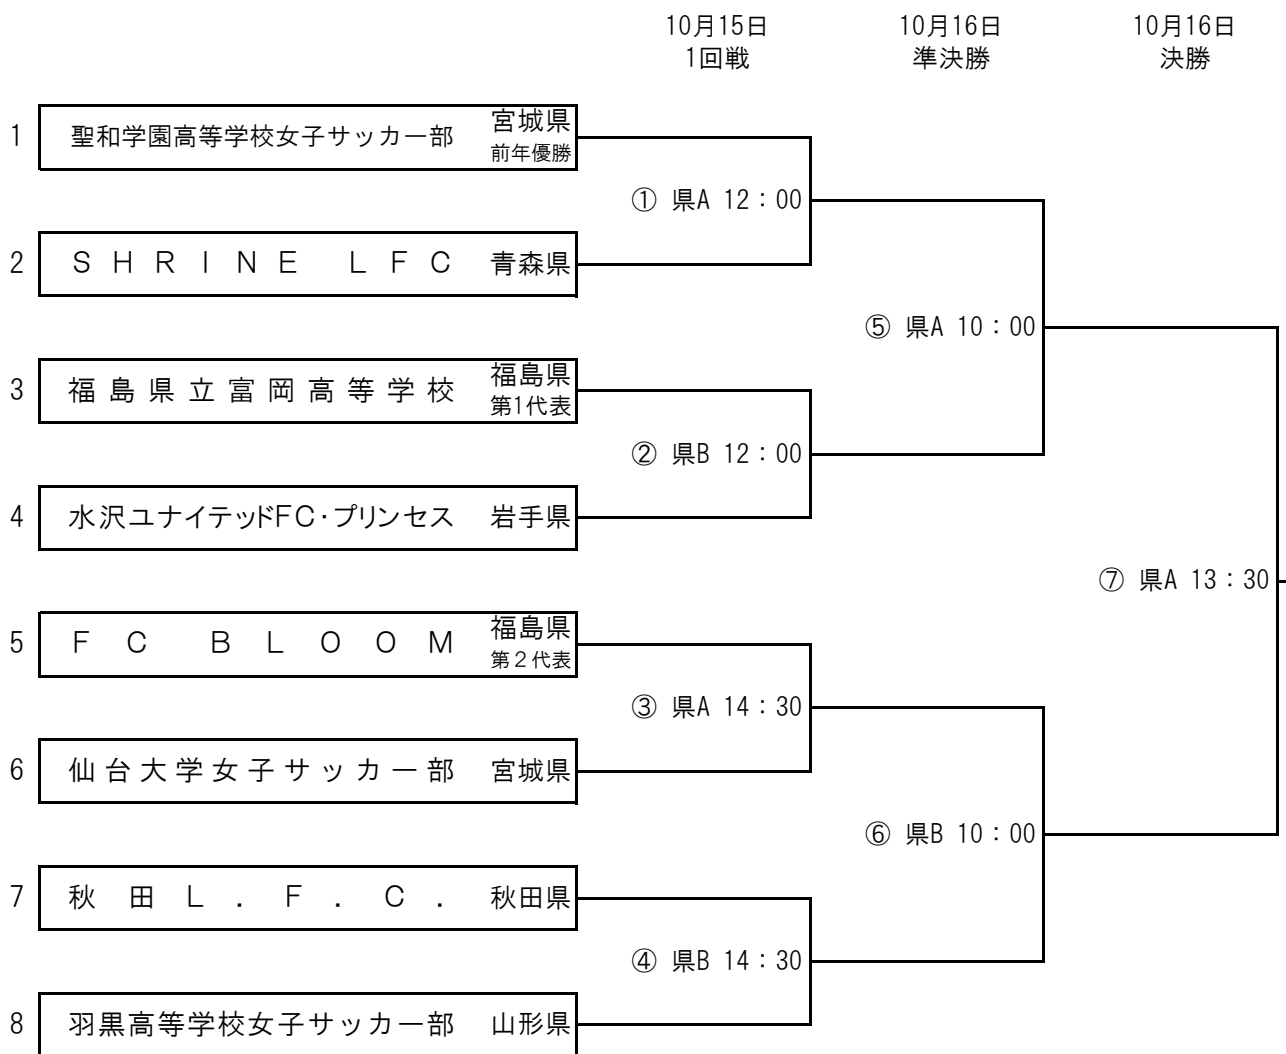

河北旗争奪 第30回東北地区女子サッカー選手権大会 兼
第33回全日本女子サッカー選手権大会 東北地域大会

組合せ表

■日程：平成23年10月15日(土)～16(日)

■会場：宮城県サッカー場

試合日程		宮城県サッカー場 Aグラウンド				宮城県サッカー場 Bグラウンド			
		マッチNo.	チーム名	スコア	チーム名	マッチNo.	チーム名	スコア	チーム名
10/15(土)	12:00	①	聖和学園高等学校女子サッカー部	:	SHRINE LFC	②	福島県立富岡高等学校	:	水沢ユナイテッドFC・プリンセス
	14:30	③	FC BLOOM	:	仙台大学女子サッカー部	④	秋田L.F.C.	:	羽黒高等学校女子サッカー部
10/16(日)	10:00	⑤	①勝	:	②勝	⑥	③勝	:	④勝
	13:30	⑦	⑤勝	:	⑥勝				