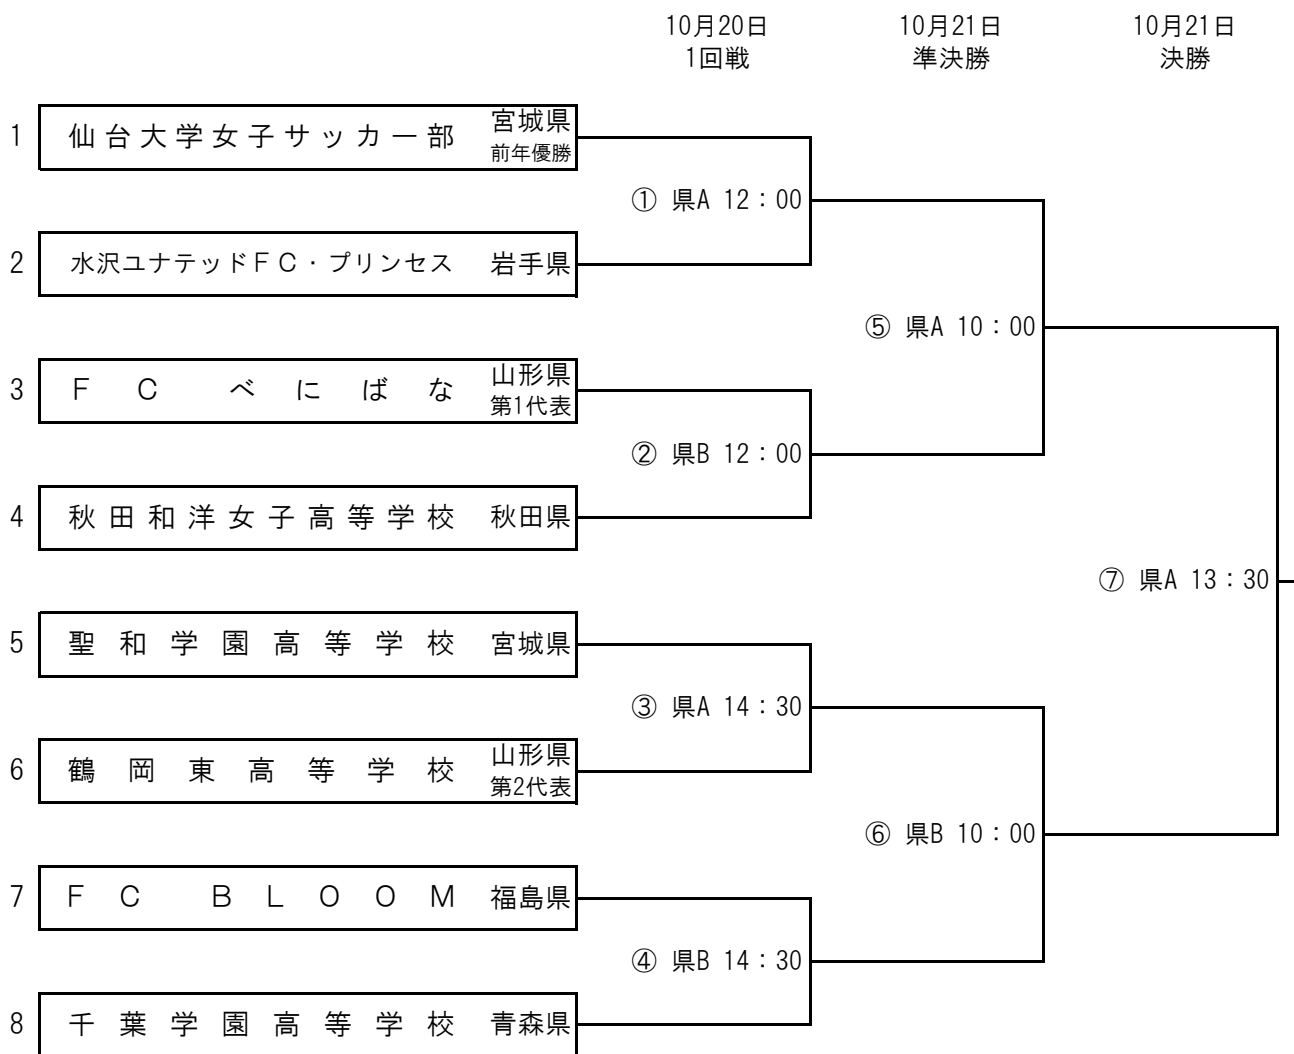

河北旗争奪 第31回東北地区女子サッカー選手権大会 兼
第34回全日本女子サッカー選手権大会 東北地域大会

組合せ表

■日程：平成24年10月20日(土)～21(日)

■会場：宮城県サッカー場

試合日程		宮城県サッカー場 Aグラウンド				宮城県サッカー場 Bグラウンド			
		マッチ No.	チーム名	スコア	チーム名	マッチ No.	チーム名	スコア	チーム名
10/20(土)	12:00	①	仙台大学女子サッカー部	:	水沢ユナテッドFCプリンセス	②	FC べにばな	:	秋田和洋女子高等学校
	14:30	③	聖和学園高等学校	:	鶴岡東高等学校	④	FC BLOOM	:	千葉学園高等学校
10/21(日)	10:00	⑤	①勝	:	②勝	⑥	③勝	:	④勝
	13:30	⑦	⑤勝	:	⑥勝				