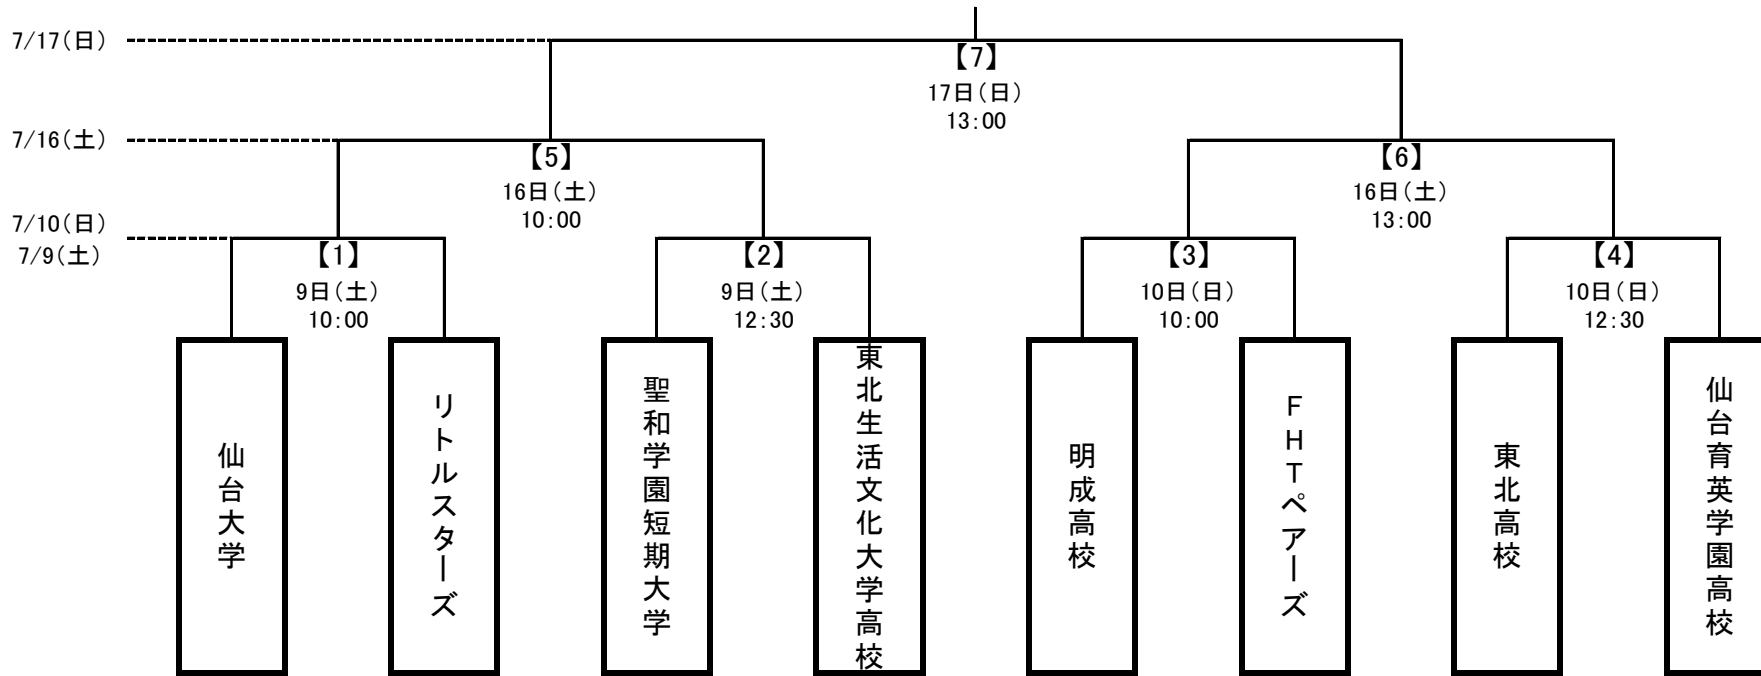

第38回宮城県女子サッカー選手権大会

<審判・記録>

【1】	主審: 審判部 副審: 聖和短期大学、東北生活文化大学高校から1名ずつ 記録: 聖和短期大学、東北生活文化大学高校から1名ずつ
【2】	主審: 審判部 副審: 仙台大学、リトルスターズから1名ずつ 記録: 仙台大学、リトルスターズから1名ずつ
【3】	主審: 審判部 副審: 東北高校、仙台育英学園高校から1名ずつ 記録: 東北高校、仙台育英学園高校から1名ずつ
【4】	主審: 審判部 副審: 明成高校、FHTペアーズから1名ずつ 記録: 明成高校、FHTペアーズから1名ずつ
【5】	主審・副審: 審判部 記録: 【6】進出2チームから1名ずつ
【6】	主審・副審: 審判部 記録: 【5】進出2チームから1名ずつ
【7】	主審・副審: 審判部 記録: 当該チームから1名ずつ

<試合会場>

7月9日 【1】・【2】…松島FBC

7月10日 【3】・【4】…めぐみ野サッカー場C

7月16日 【5】・【6】…めぐみ野サッカー場B

7月17日 【7】…めぐみ野サッカー場B