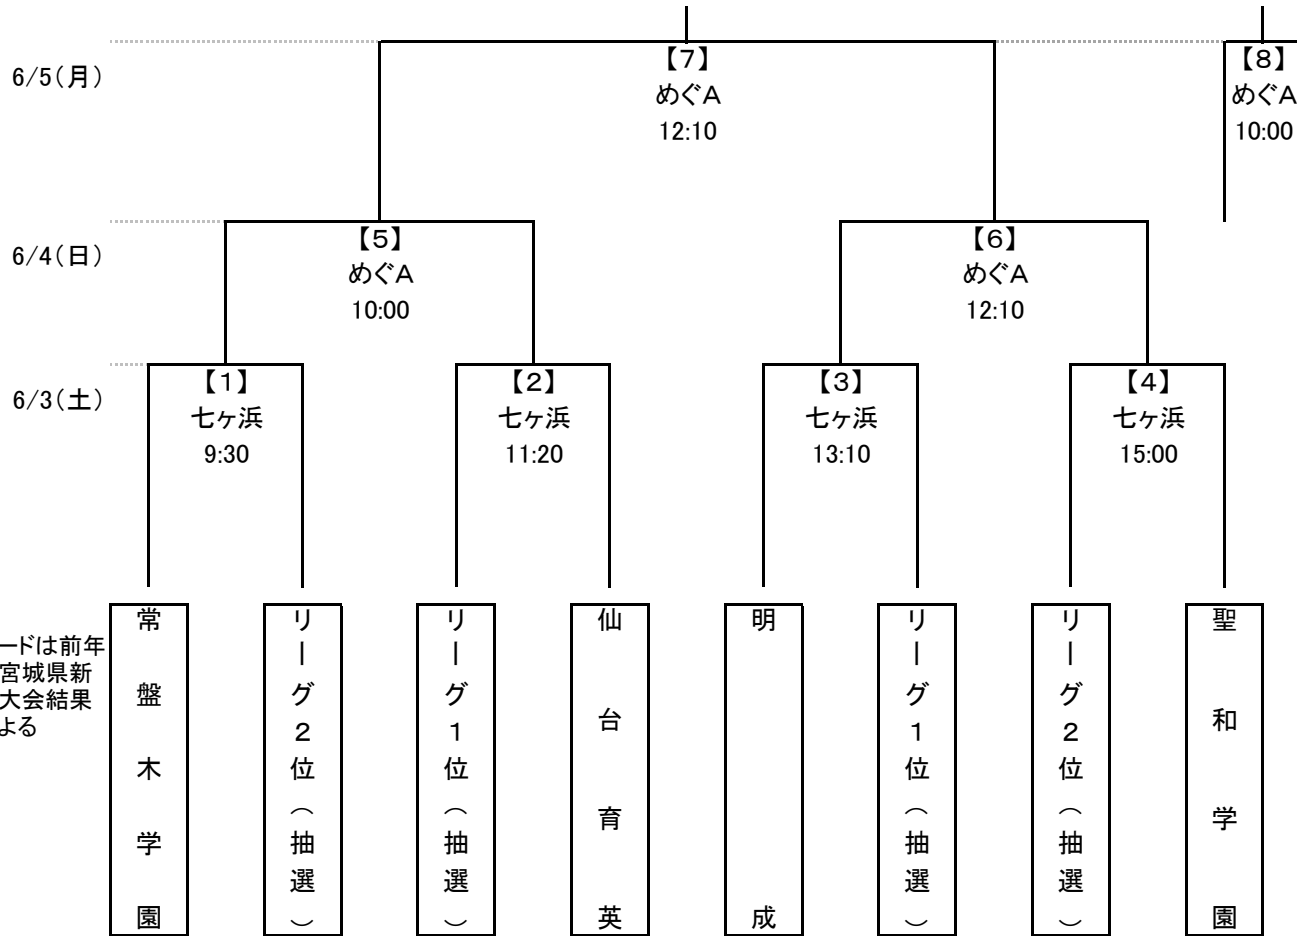

# 平成29年度 宮城県高等学校総合体育大会(女子の部)

## 会場

めぐA …みやぎ生協めぐみのサッカー場Aコート  
 めぐC …みやぎ生協めぐみのサッカー場Cコート  
 セヶ浜…セヶ浜サッカースタジアム  
 松島1 …松島フットボールセンターpitch1

## 3位決定戦

### Aグループ

	宮城第一	聖ウルスラ	東北	宮城広瀬
宮城第一		5月24日 めぐC 12:00	5月27日 松島1 12:00	5月28日 松島1 15:10
聖ウルスラ			5月28日 松島1 16:50	5月27日 松島1 13:00
東北				5月24日 14:00 めぐC
宮城広瀬				