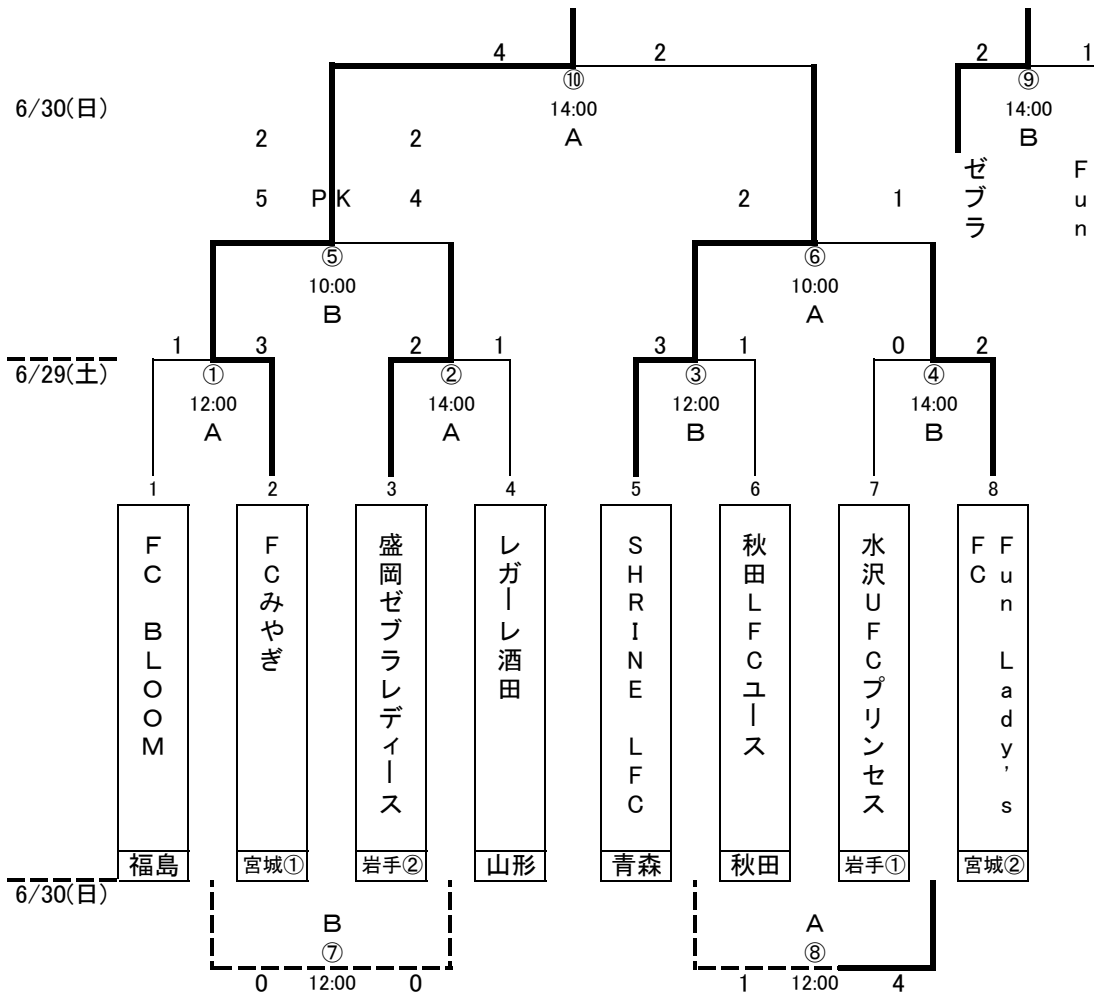

第18回全日本女子ユース(U-15)サッカー選手権大会東北地域大会

■日程:平成25年6月29日(土)～6月30日(日)
 ■会場:盛岡南公園球技場

試合日程	盛岡南公園球技場(A)			盛岡南公園球技場(B)		
	チーム名	スコア	チーム名	チーム名	スコア	チーム名

6/29(土)	12:00	FC BLOOM	1:3	FCみやぎ	SHRINE LFC	3:1	秋田LFCユース
	14:00	盛岡ゼブラレディース	2:1	レガール酒田	水沢UFCプリンセス	0:2	Fun Lady's FC