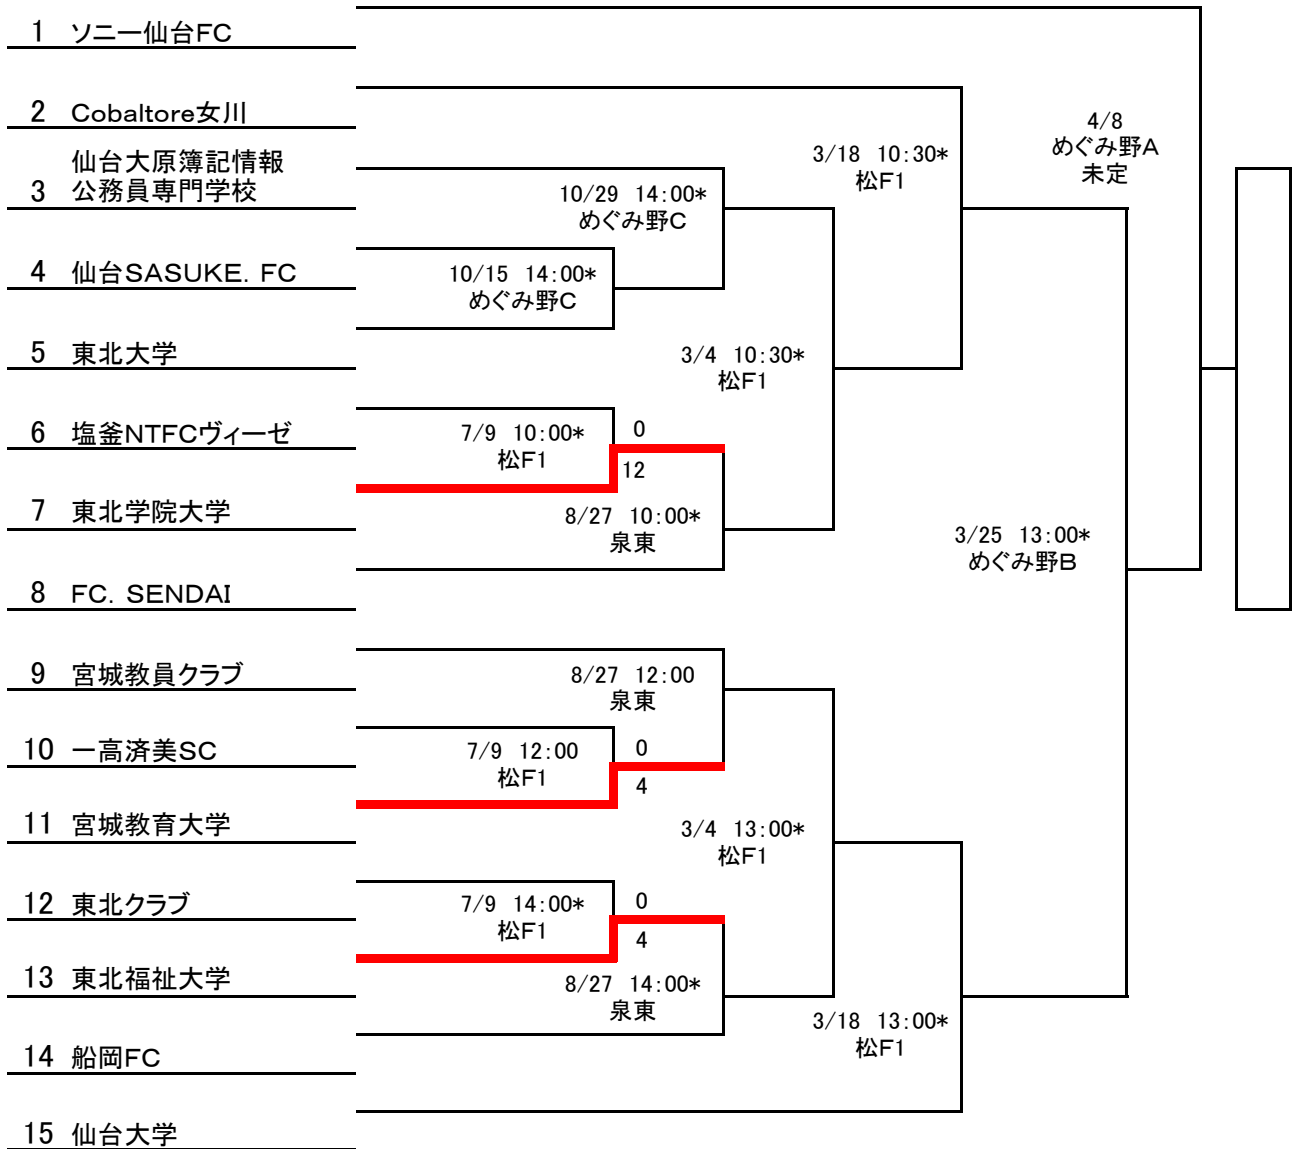

**NHK杯・河北杯争奪 第22回宮城県サッカー選手権大会 兼
第98回天皇杯全日本サッカー選手権大会 宮城県予選会**

No. チーム名

* 諸事情により試合予定日時、会場が変更になる場合があります。

会場

めぐみ野A:みやぎ生協めぐみ野サッカー場A
 めぐみ野B:みやぎ生協めぐみ野サッカー場B
 めぐみ野C:みやぎ生協めぐみ野サッカー場C
 松F1:松島フットボールセンター人工芝第1グラウンド

時間脇の*は会場準備・片づけありを示す