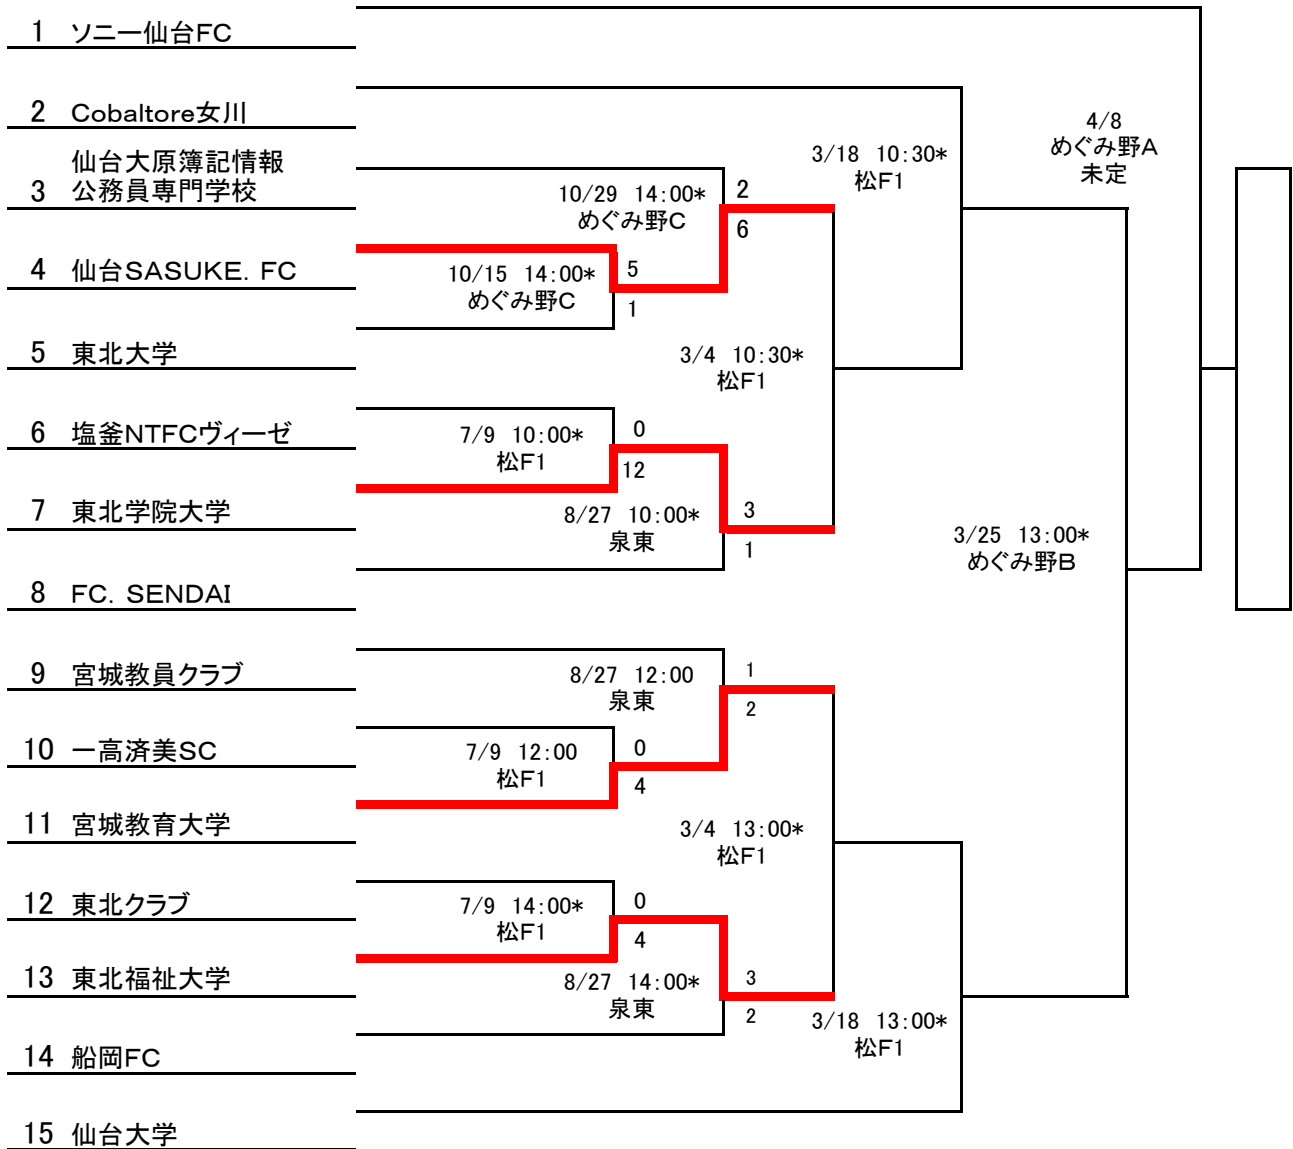

**NHK杯・河北杯争奪 第22回宮城県サッカー選手権大会 兼
第98回天皇杯全日本サッカー選手権大会 宮城県予選会**

No. チーム名

* 諸事情により試合予定日時、会場が変更になる場合があります。

会場

- めぐみ野A: みやぎ生協めぐみ野サッカー場A
- めぐみ野B: みやぎ生協めぐみ野サッカー場B
- めぐみ野C: みやぎ生協めぐみ野サッカー場C
- 松F1: 松島フットボールセンター人工芝第1グラウンド
- 松F2: 松島フットボールセンター人工芝第2グラウンド
- 松運: 松島運動公園人工芝
- 泉東: 泉サッカー場東コート
- 泉人工: 泉グラウンド人工芝

時間脇の*は会場準備・片づけありを示す