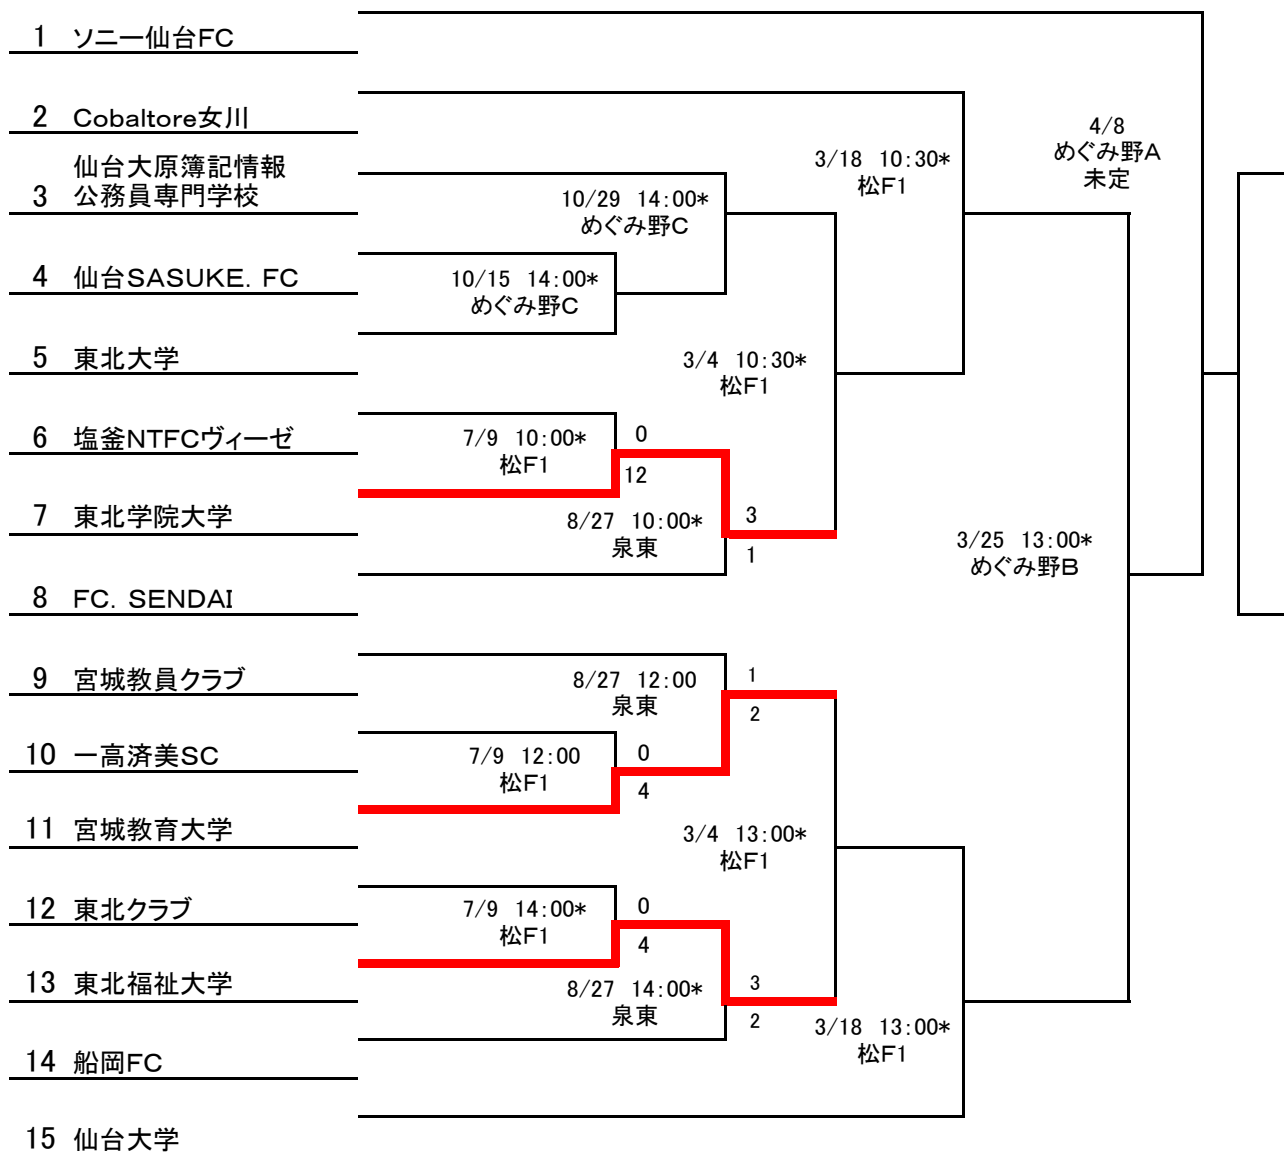

**NHK杯・河北杯争奪 第22回宮城県サッカー選手権大会 兼
第98回天皇杯全日本サッカー選手権大会 宮城県予選会**

No. チーム名

* 諸事情により試合予定日時、会場が変更になる場合があります。

会場

めぐみ野A:みやぎ生協めぐみ野サッカー場A
 めぐみ野B:みやぎ生協めぐみ野サッカー場B
 めぐみ野C:みやぎ生協めぐみ野サッカー場C
 松F1:松島フットボールセンター人工芝第1グラウンド

時間脇の*は会場準備・片づけありを示す