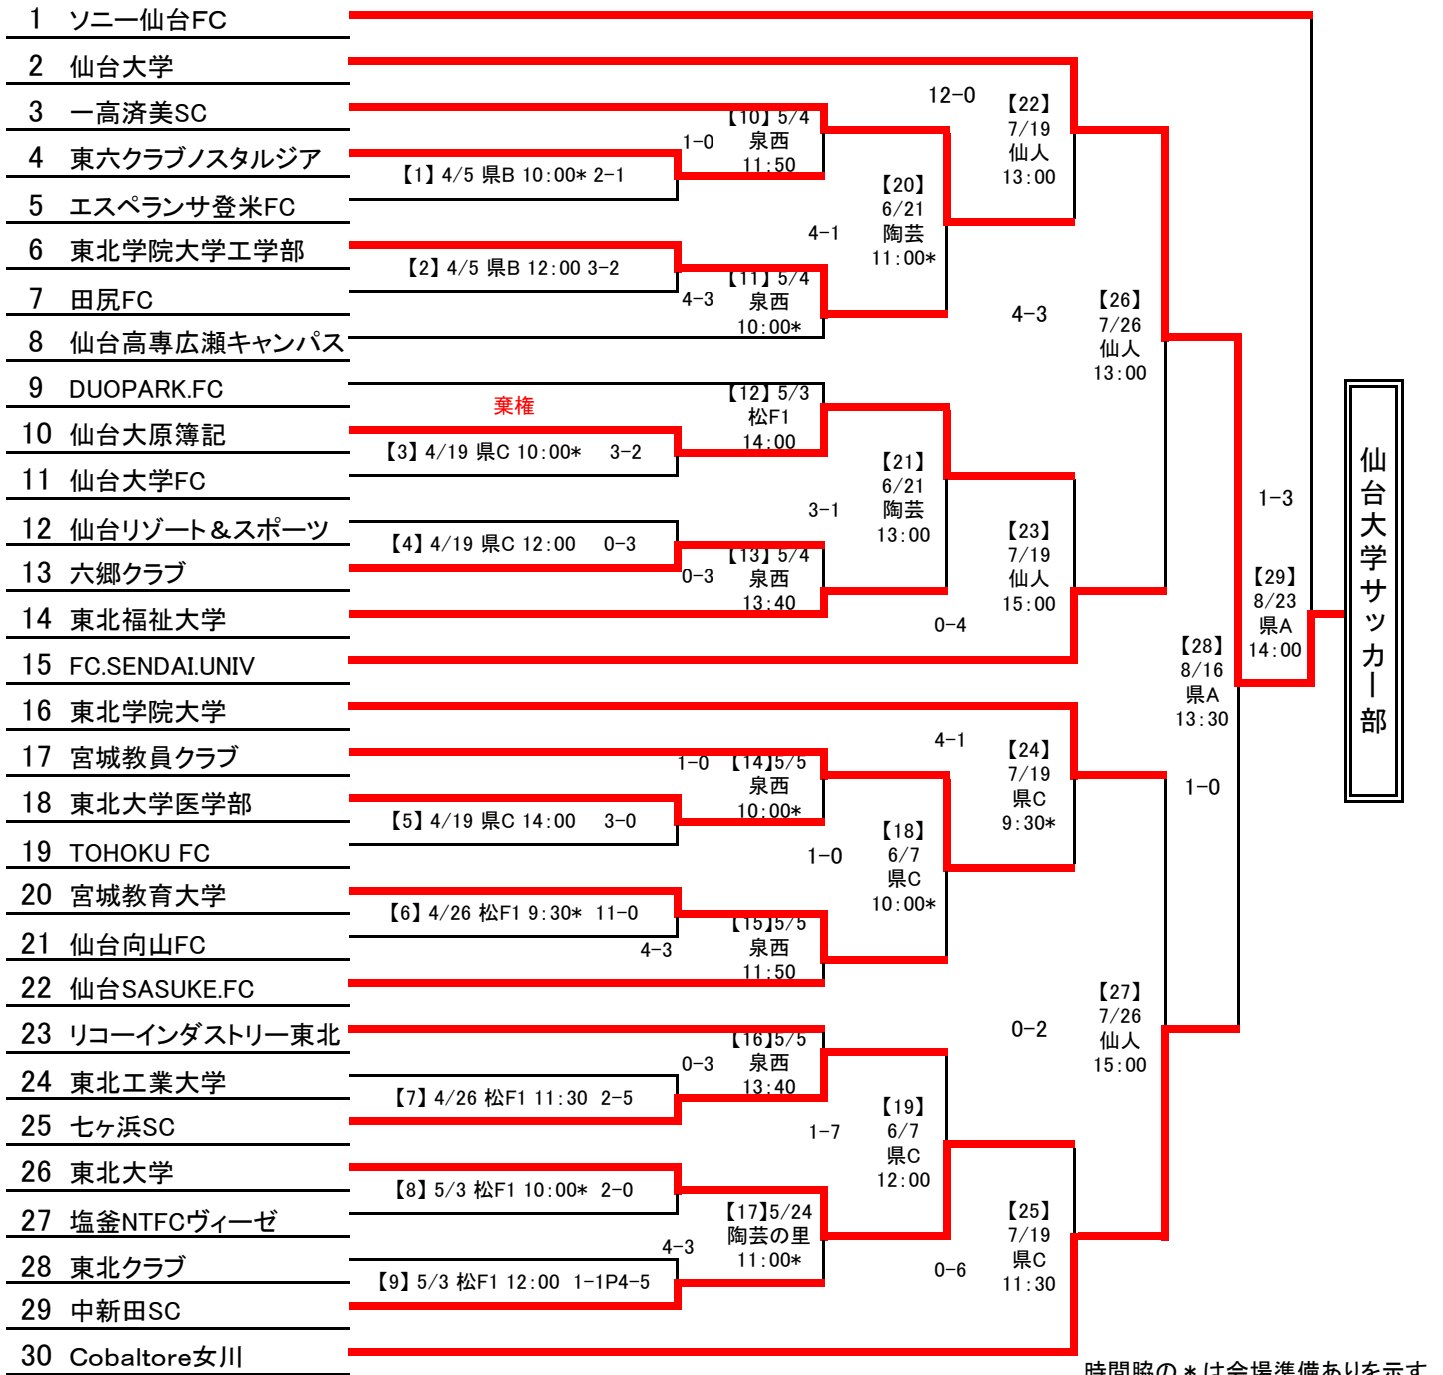

NHK杯・河北杯争奪 第19回宮城県サッカー選手権大会 兼 第95回天皇杯全日本サッカー選手権大会 宮城県予選会

No. チーム名

* 諸事情により試合予定日時、会場が変更になる場合があります。

時間協の*は会場準備ありを示す

県A:宮城県サッカー場A、県B:宮城県サッカー場B、県C:宮城県サッカー場C、松F1:松島フットボールセンター人工芝第1グラウンド
陶芸:加美町陶芸の里スポーツ公園グラウンド、泉西:泉サッカー場西グラウンド、松総:松島総合運動公園人工芝グラウンド
仙人:仙台大学人工芝グラウンド