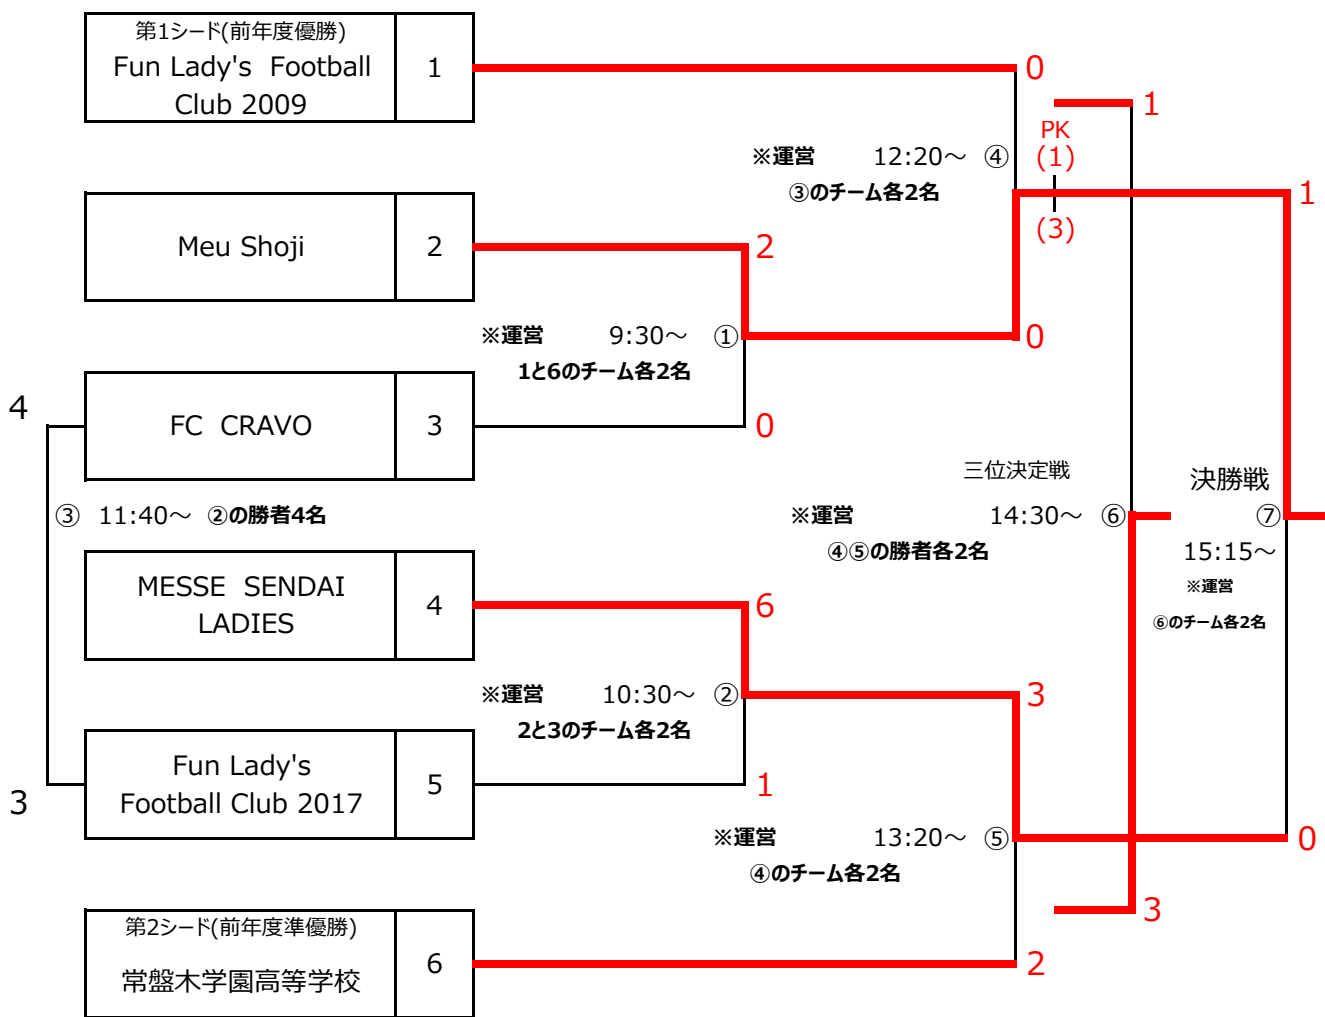

第24回東北女子フットサル選手権大会兼第14回全日本女子フットサル選手権大会県予選(結果)

開催期間 : 2017/7/30 (日)

会場 : 加美町中新田体育館

代表者会議 : 8:30 (1F会議室)

試合開始時間 : 9:30

①②	10分-5分-10分のプレーイングタイム。タイムアウトあり。
③⑥⑦	10分-5分-10分のランニングタイム。タイムアウトなし。
④⑤	15分-5分-15分のプレーイングタイム。タイムアウトあり。

注意

注) 運営 (ボールパーソン)

※ 順位

優勝 Meu Shoji

準優勝 MESSE SENDAI LADIES

以上2チームは、9/9 (土)・10 (日) 岩手県開催の東北大会出場

※ ③(①②敗者の順位決定戦) ※ (10-5-10) タイムアウトなし

対戦チーム	試合時間	試合結果			運営	順位	チーム名
①の敗者 - ②の敗者	③ 11:40	4	-	3	②の勝者4名	第3位	常盤木学園高等学校
						第4位	Fun Lady's Football Club 2009
						第5位	FC CRAVO
						第6位	Fun Lady's Football Club 2017