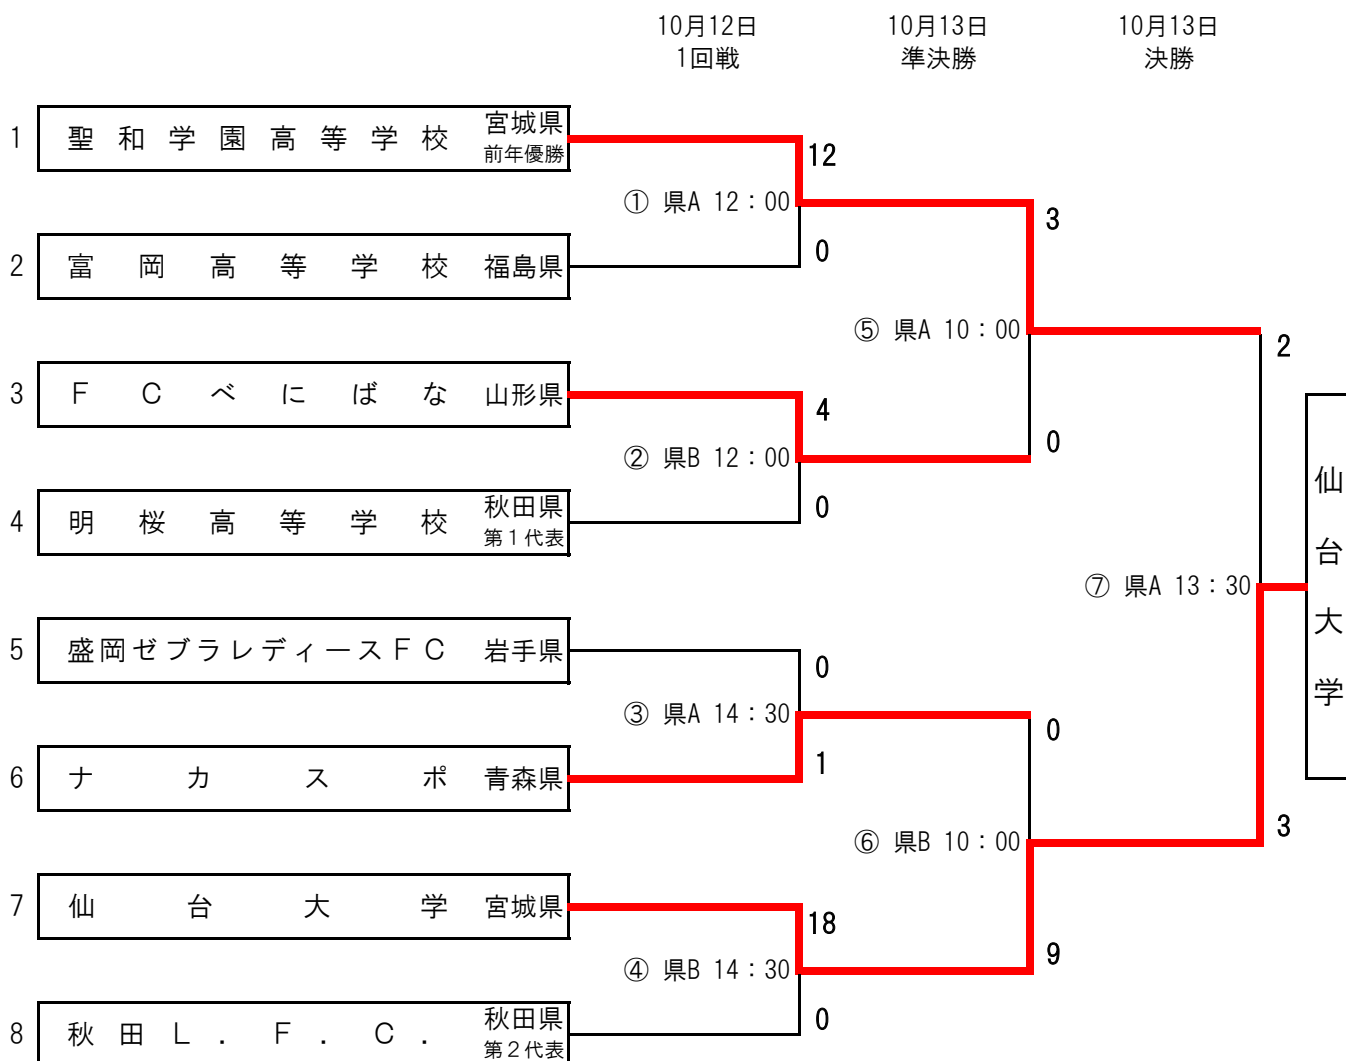

# 河北旗争奪 第32回東北地区女子サッカー選手権大会 兼 第35回皇后杯全日本女子サッカー選手権大会東北地域大会

## 組合せ表

■日程：平成25年10月12日(土)～13(日)

■会場：宮城県サッカー場

第1代表:常盤木学園高等学校
第2代表:JFAアカデミー福島
第3代表:仙台大学

・仙台大学は、2年ぶり2回目の優勝

・優勝した仙台大学、常盤木学園高等学校(推薦)とJFAアカデミー福島(推薦)は、平成25年11月23日から開催される第35回皇后杯全日本女子サッカー選手権大会(全国各地)に東北代表として出場します。

試合日程		宮城県サッカー場 Aグラウンド				宮城県サッカー場 Bグラウンド			
		マッチNo.	チーム名	スコア	チーム名	マッチNo.	チーム名	スコア	チーム名
10/12(土)	12:00	①	聖和学園高等学校	12 : 0	富岡高等学校	②	FCべにばな	4 : 0	明桜高等学校
	14:30	③	盛岡ゼブラレディーズFC	0 : 1	ナカスポ	④	仙台大学	18 : 0	秋田L. F. C.
10/13(日)	10:00	⑤	聖和学園高等学校	3 : 0	FCべにばな	⑥	ナカスポ	9 : 0	仙台大学
	13:30	⑦	聖和学園高等学校	2 : 3	仙台大学				