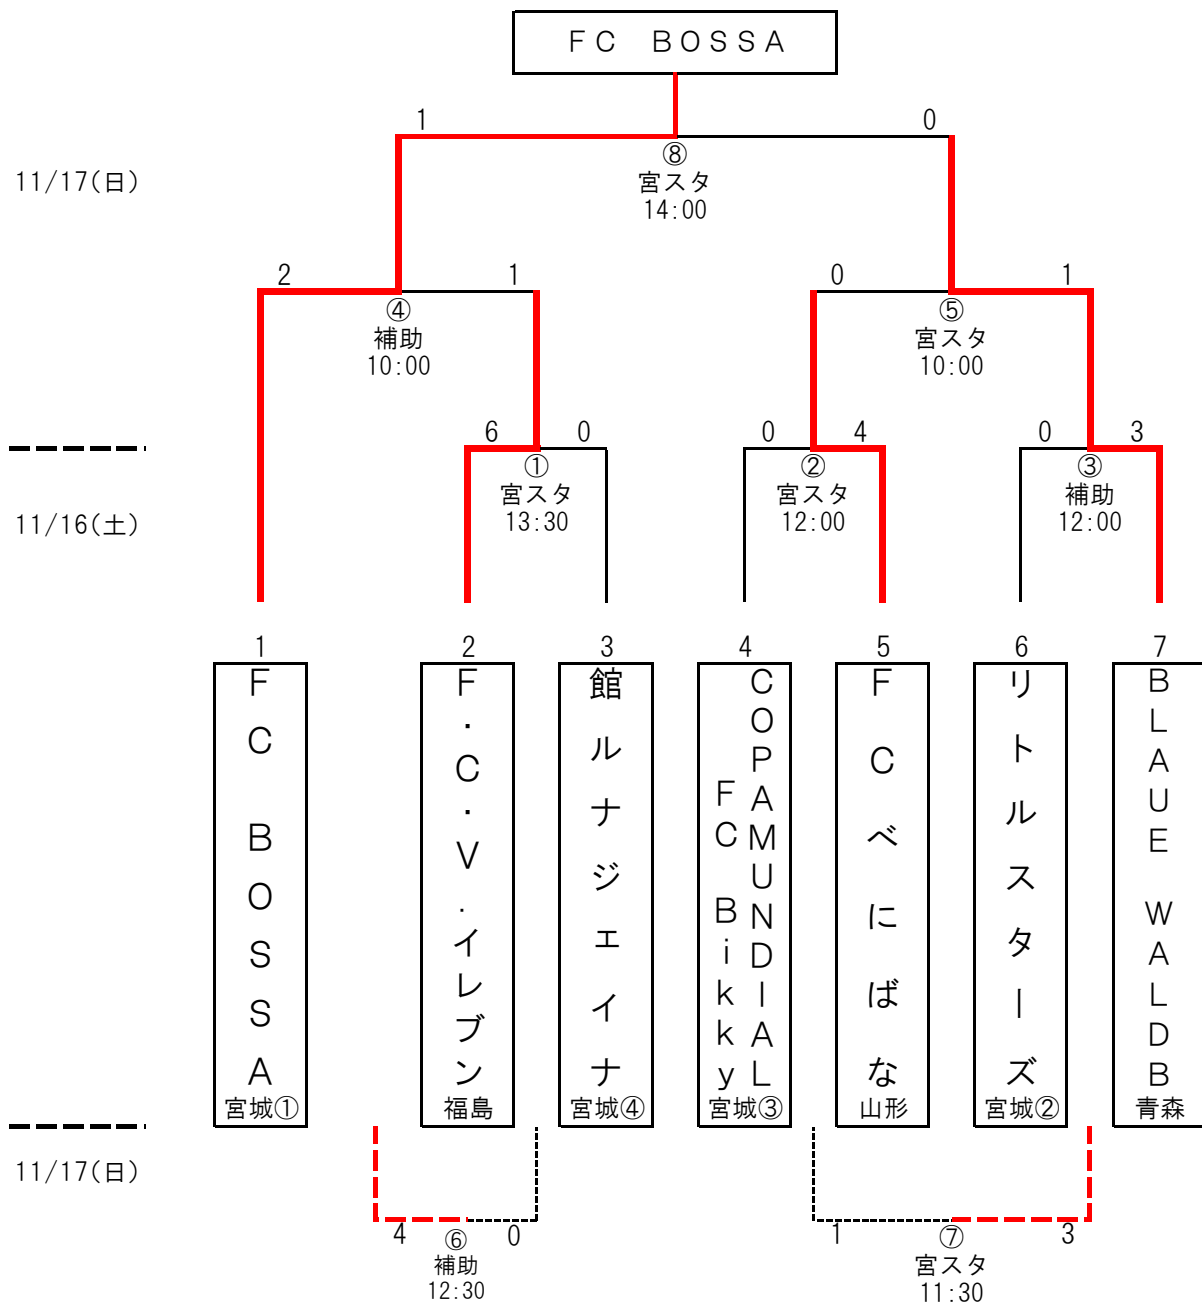

第25回全国レディースサッカー大会東北地域大会 組合せ・結果

■日程：平成25年11月16日(土)～17(日)

■会場：宮城スタジアム, 補助競技場

試合日程	宮城スタジアム				補助競技場				
	マッチ No.	チーム名	スコア	チーム名	マッチ No.	チーム名	スコア	チーム名	
11/16(土)	12:00	② COPAMUNDIAL FC Bikky	0 : 4	FCべにばな	③	リトルスターズ	0 : 3	BLAUE WALDB	
	13:30	① F・C・V・イレブン	6 : 0	館ルナジェイナ					
11/17(日)	10:00	⑤ FCべにばな	0 : 1	BLAUE WALDB	④	FC BOSSA	2 : 1	F・C・V・イレブン	
	11:30	⑦ COPAMUNDIAL FC Bikky	1 : 3	リトルスターズ					
	12:30					⑥	F・C・V・イレブン	4 : 0	館ルナジェイナ
	14:00	⑨ FC BOSSA	1 : 0	BLAUE WALDB					