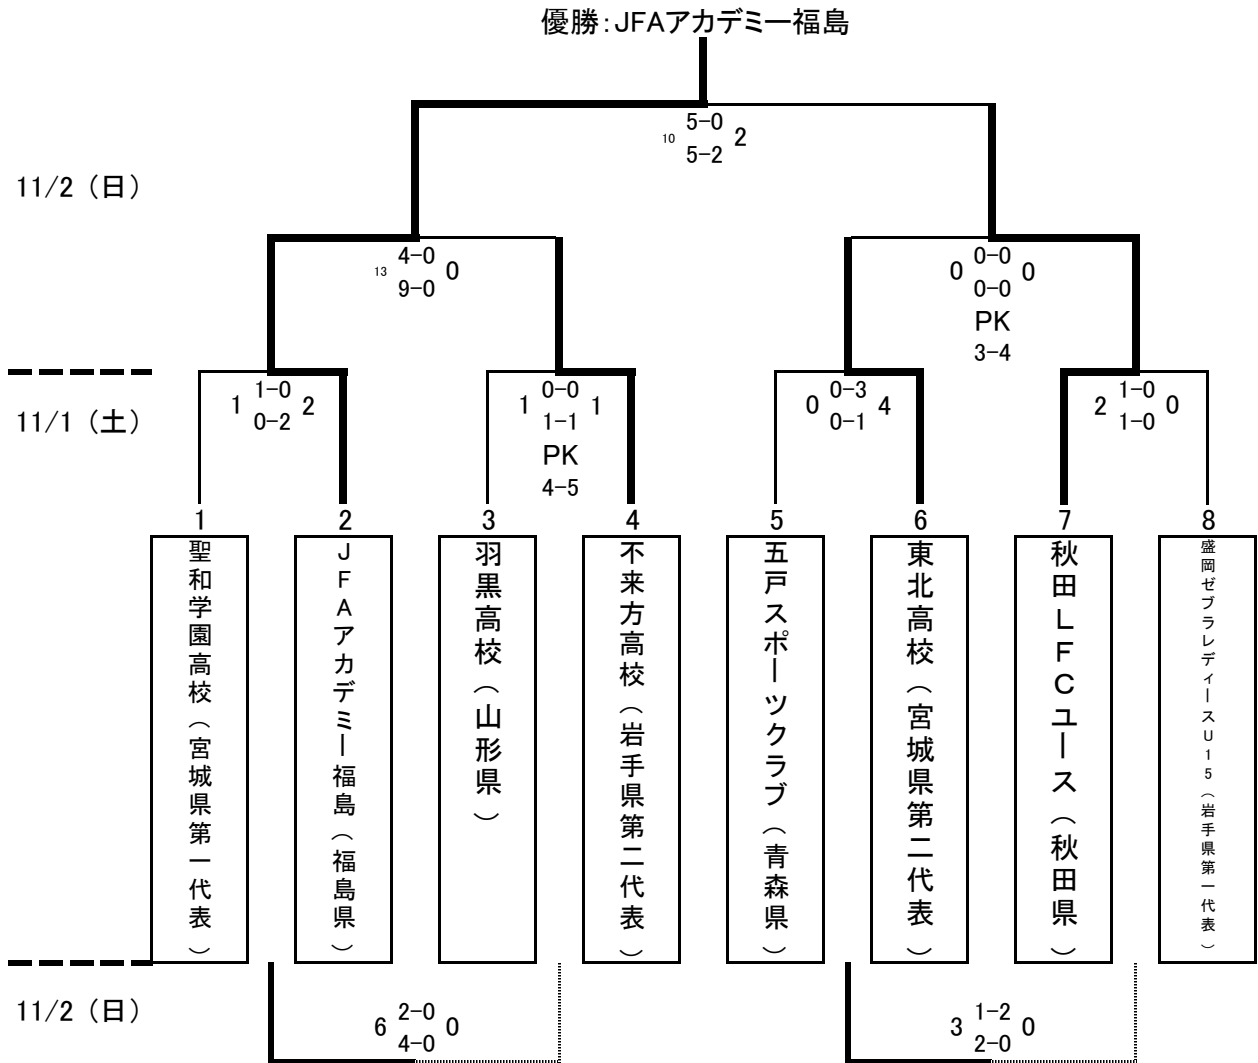

# 第12回全日本女子ユース(U-18)サッカー選手権大会東北地域大会

■日程:平成20年11月1日(土)~2日(日) ■会場:岩手県花巻市 花巻スポーツキャンプ村

| 試合日程    | キャンプ村サブグラウンドB |                  |        |                | キャンプ村サブグラウンドC     |                 |                |
|---------|---------------|------------------|--------|----------------|-------------------|-----------------|----------------|
|         | チーム名          | スコア              | チーム名   | チーム名           | スコア               | チーム名            |                |
| 11/1(土) | 12:00         | ① 聖和学園           | 1 = 2  | JFAアカデミー       | ② 羽黒高校            | 1 = 1<br>4 PK 5 | 不来方高校          |
|         | 14:30         | ③ 五戸スポーツクラブ      | 0 = 4  | 東北高校           | ④ 秋田LFCユース        | 2 = 0           | 盛岡ゼブラ          |
| 11/2(日) | 10:00         | ⑤ ①勝<br>JFAアカデミー | 13 = 0 | ②勝<br>不来方高校    | ⑥ ③勝<br>東北高校      | 0 = 0<br>3 PK 4 | ④勝<br>秋田LFCユース |
|         | 12:00         | ⑦ ①負<br>聖和学園     | 6 = 0  | ②負<br>羽黒高校     | ⑧ ③負<br>五戸スポーツクラブ | 3 = 0           | ④負<br>盛岡ゼブラ    |
|         | 14:00         | ⑨ ⑤勝<br>JFAアカデミー | 10 = 2 | ⑥勝<br>秋田LFCユース |                   |                 |                |