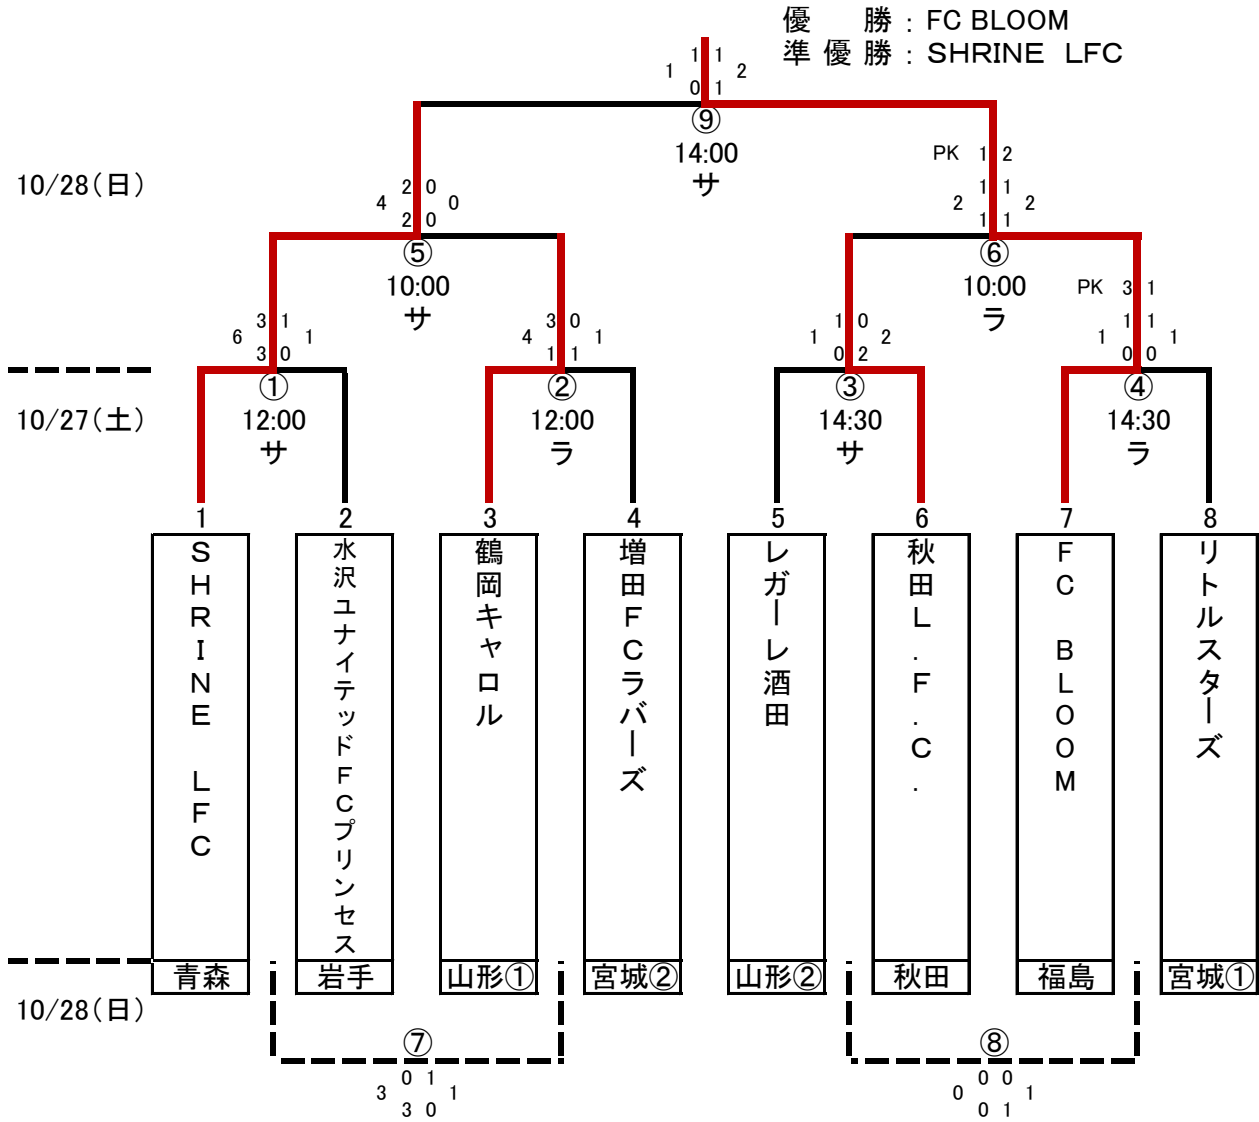

第16回全日本女子ユースサッカー選手権大会東北地域大会

■日程:平成24年10月27日(土)~28日(日)

■会場:山形県総合運動公園 サッカー場・ラグビー場

試合日程		サッカー場			ラグビー場		
		チーム名	スコア	チーム名	チーム名	スコア	チーム名
10/27(土)	12:00	SHRINE LFC	6 : 1	水沢ユナイテッド	鶴岡キャロル	4 : 1	増田FCラバーズ
	14:30	レガール酒田	1 : 2	秋田L. F. C.	FC BLOOM	1 : 1 PK 3:1	リトルスターズ