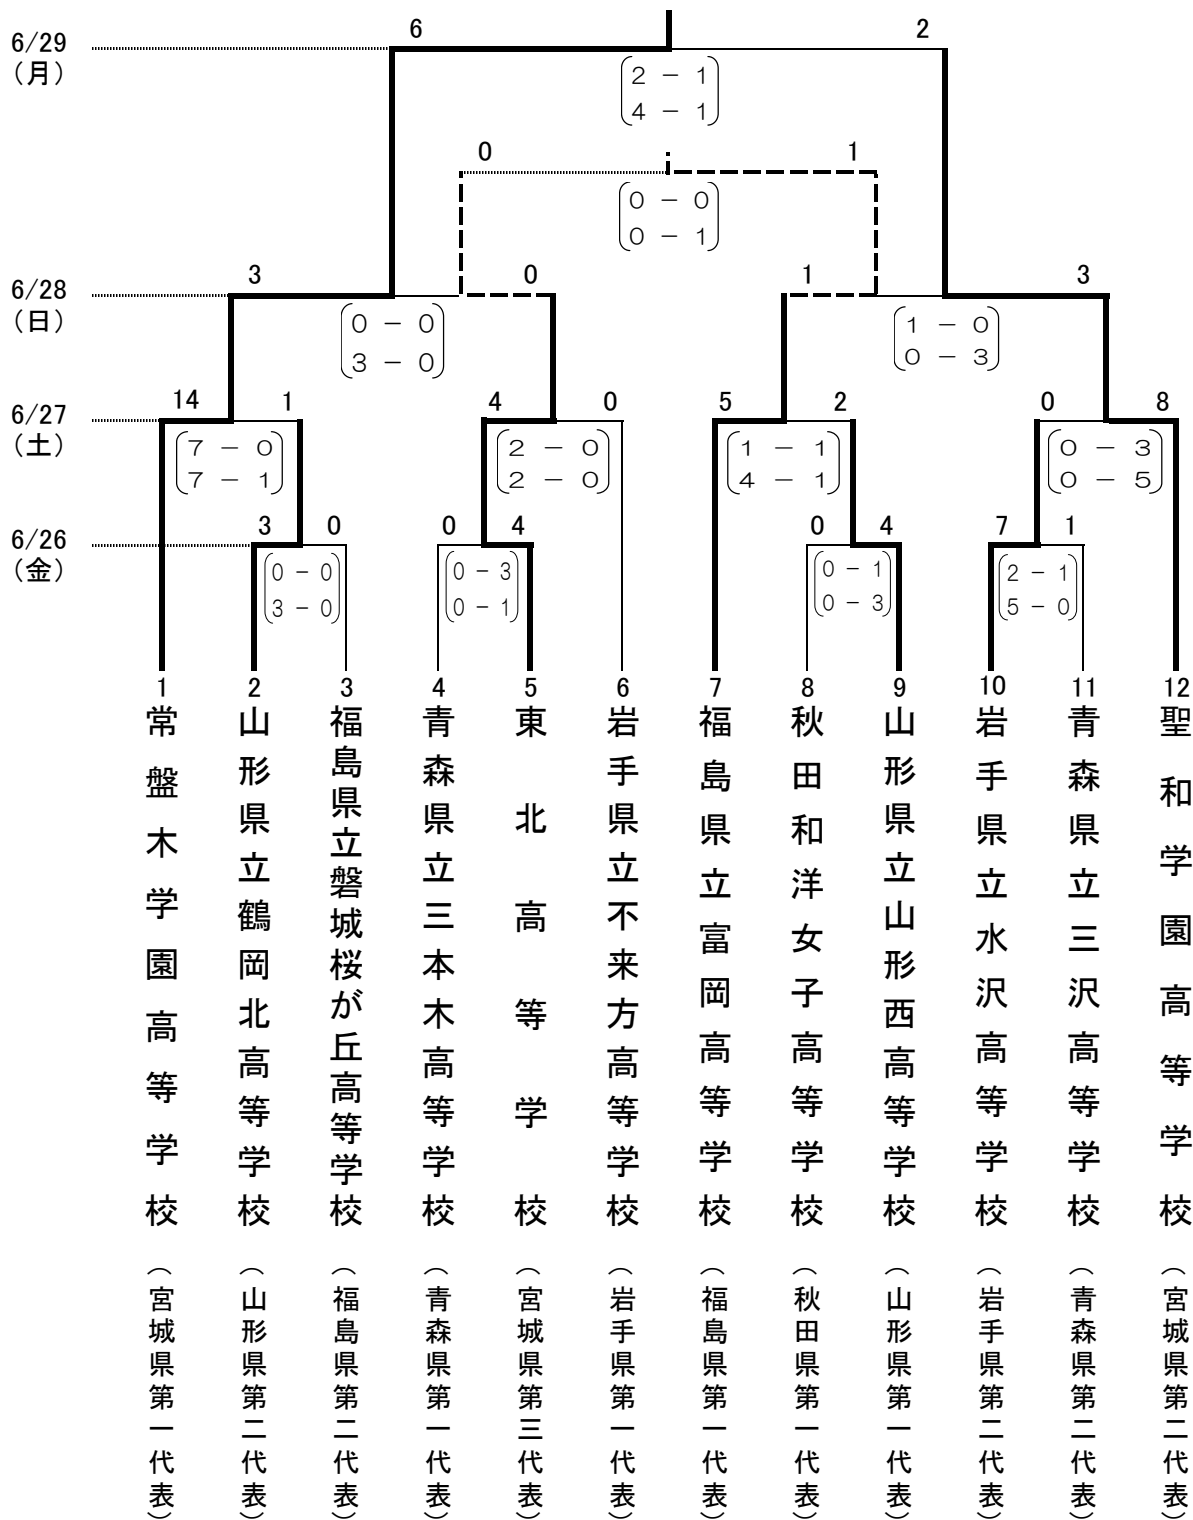

第18回 全日本高等学校女子サッカー選手権大会東北地域大会結果

《会 場》秋田県にかほ市 TDK秋田総合スポーツセンターサッカー
 (所在地:秋田県にかほ市黒川字平石48-2)

[優勝校]

第1回	平成 4 年	聖和学園高等学校	第10回	平成 13 年	常盤木学園高等学校
第2回	平成 5 年	石巻市立女子商業高校	第11回	平成 14 年	常盤木学園高等学校
第3回	平成 6 年	石巻市立女子商業高校	第12回	平成 15 年	常盤木学園高等学校
第4回	平成 7 年	石巻市立女子商業高校	第13回	平成 16 年	聖和学園高等学校
第5回	平成 8 年	聖和学園高等学校	第14回	平成 17 年	常盤木学園高等学校
第6回	平成 9 年	聖和学園高等学校	第15回	平成 18 年	常盤木学園高等学校
第7回	平成 10 年	聖和学園高等学校	第16回	平成 19 年	常盤木学園高等学校
第8回	平成 11 年	聖和学園高等学校	第17回	平成 20 年	常盤木学園高等学校
第9回	平成 12 年	聖和学園高等学校	第18回	平成 21 年	常盤木学園高等学校