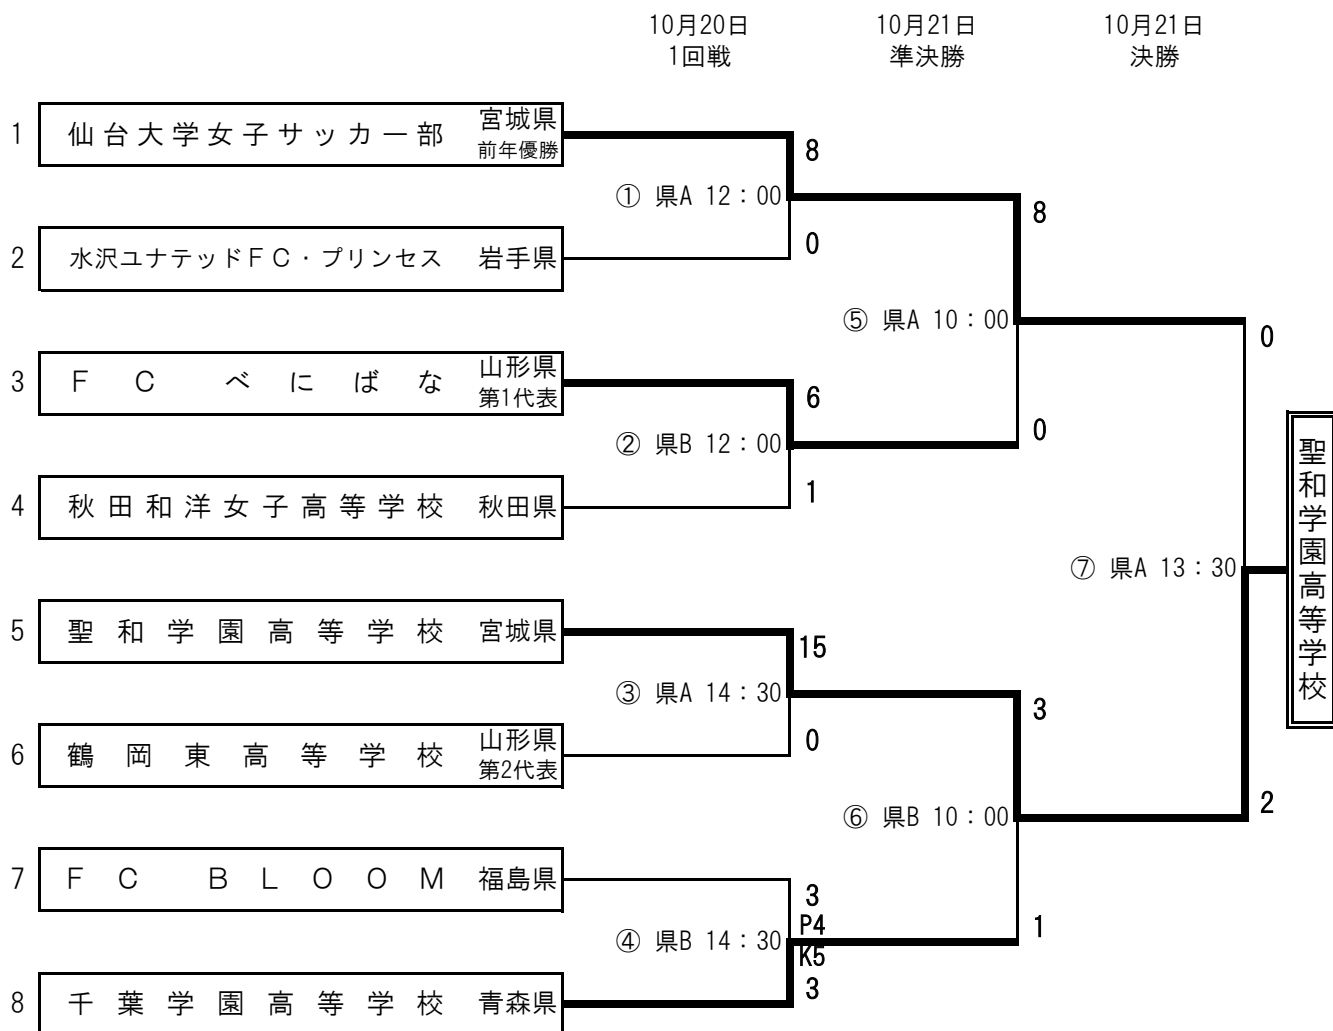

河北旗争奪 第31回東北地区女子サッカー選手権大会 兼  
第34回全日本女子サッカー選手権大会 東北地域大会

結果

■日程：平成24年10月20日(土)～21(日)

■会場：宮城県サッカー場

聖和学園高等学校は、2年ぶり10回目の優勝

試合日程		宮城県サッカー場 Aグラウンド				宮城県サッカー場 Bグラウンド			
		マッチ No.	チーム名	スコア	チーム名	マッチ No.	チーム名	スコア	チーム名
10/20(土)	12:00	①	仙台大学 女子サッカー部	8 : 0	水沢ユナテッド FC・プリンセス	②	FC べにばな	6 : 1	秋田和洋 女子高等学校
	14:30	③	聖和学園 高等学校	15 : 0	鶴岡東 高等学校	④	FC BLOOM	3 : 3 4PK5	千葉学園 高等学校
10/21(日)	10:00	⑤	仙台大学 女子サッカー部	2 : 0	FC べにばな	⑥	聖和学園 高等学校	3 : 1	千葉学園 高等学校
	13:30	⑦	仙台大学 女子サッカー部	0 : 2	聖和学園 高等学校				