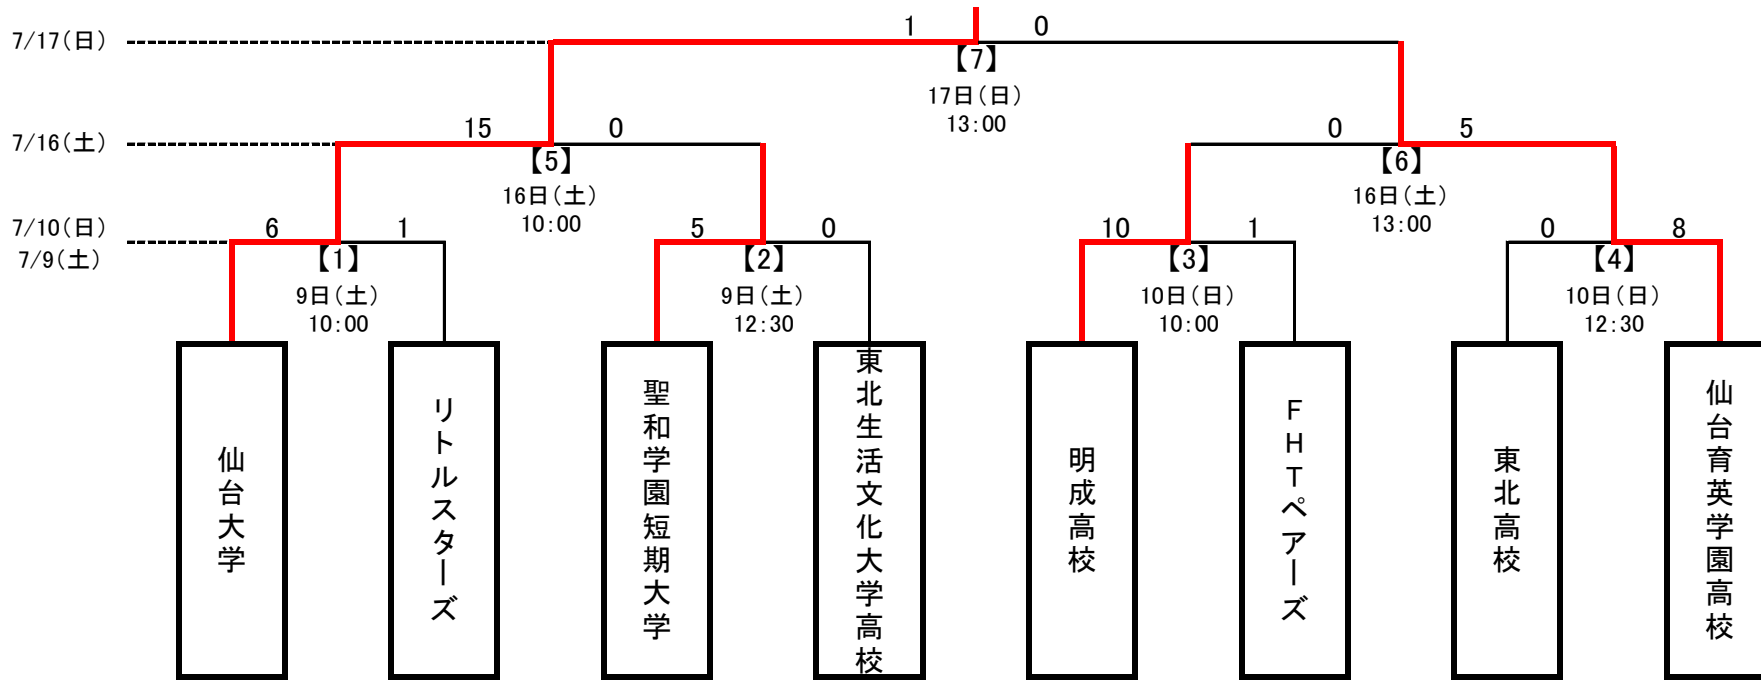

第38回宮城県女子サッカー選手権大会

<審判・記録>

【1】	主審: 審判部 副審: 聖和短期大学、東北生活文化大学高校から1名ずつ 記録: 聖和短期大学、東北生活文化大学高校から1名ずつ
【2】	主審: 審判部 副審: 仙台大学、リトルスターズから1名ずつ 記録: 仙台大学、リトルスターズから1名ずつ
【3】	主審: 審判部 副審: 東北高校、仙台育英学園高校から1名ずつ 記録: 東北高校、仙台育英学園高校から1名ずつ
【4】	主審: 審判部 副審: 明成高校、FHTペアーズから1名ずつ 記録: 明成高校、FHTペアーズから1名ずつ
【5】	主審・副審: 審判部 記録: 【6】進出2チームから1名ずつ
【6】	主審・副審: 審判部 記録: 【5】進出2チームから1名ずつ
【7】	主審・副審: 審判部 記録: 当該チームから1名ずつ

<試合会場>

- 7月9日 【1】・【2】…松島FBC
- 7月10日 【3】・【4】…めぐみ野サッカー場C
- 7月16日 【5】・【6】…めぐみ野サッカー場B
- 7月17日 【7】…めぐみ野サッカー場B

※優勝の仙台大学は10/8～東北大会出場決定。
常盤木学園高校、聖和学園高校は東北大会から出場。