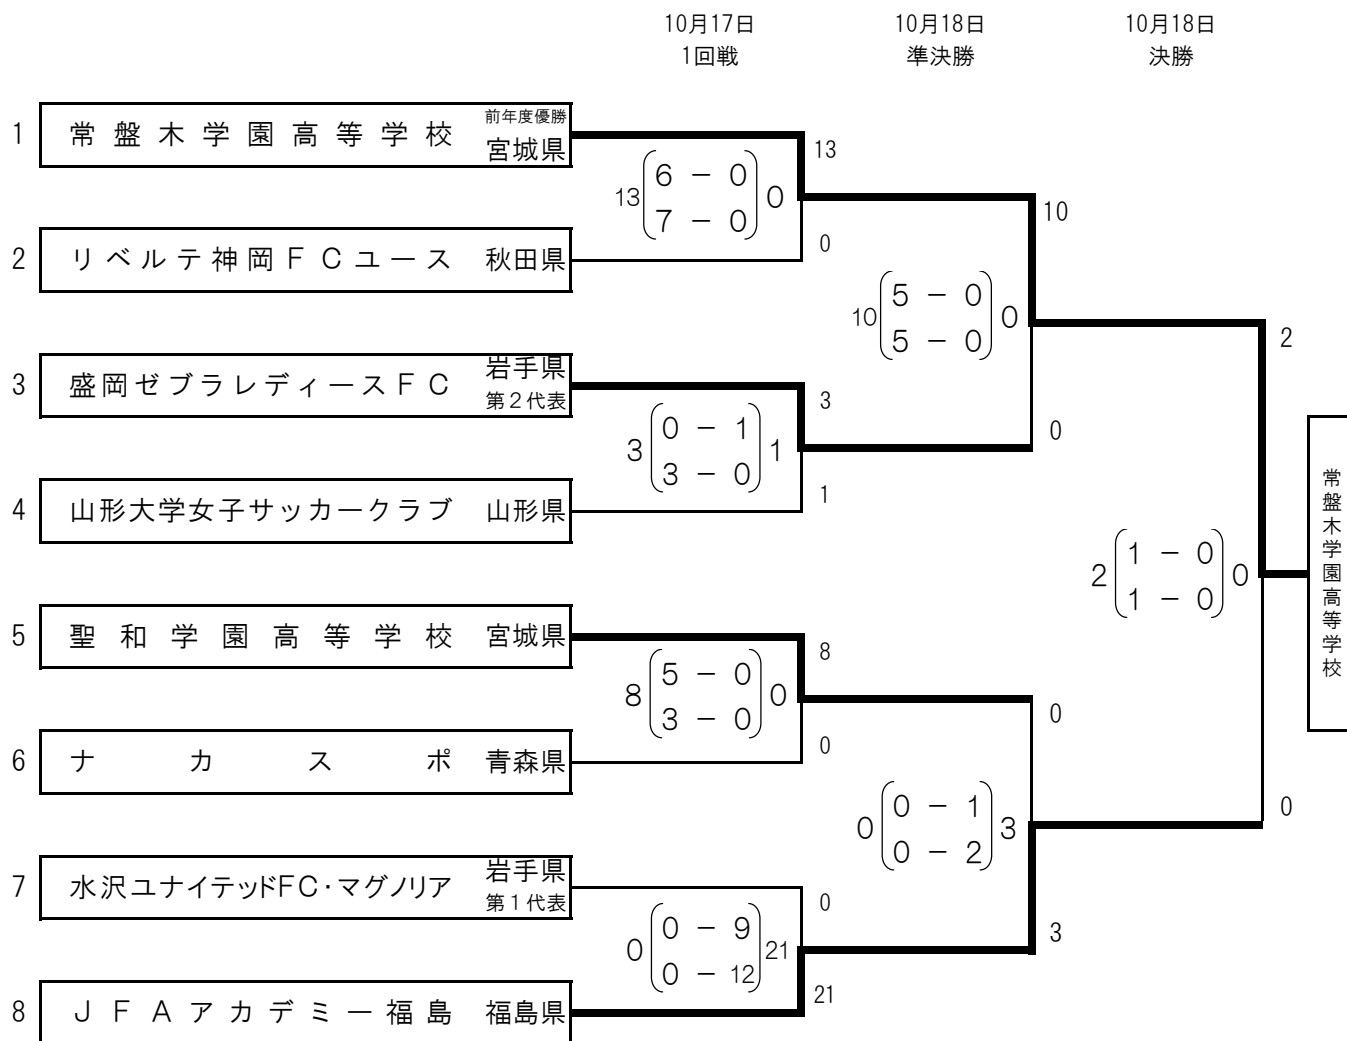

河北旗争奪 第28回東北地区女子サッカー選手権大会 兼 平成21年度 第31回全日本女子サッカー選手権大会 東北地域大会

結 果

■日程：平成21年10月17日(土)～18(日)

■会場：宮城県サッカー場

・常盤木学園高等学校は、3年連続5回目の優勝。

・常盤木学園高等学校とJFAアカデミー福島は、12月6日から全国各地で開催される第31回全日本女子サッカー選手権大会に、東北代表として出場します。

試合日程		宮城県サッカー場 Aコート				宮城県サッカー場 Bコート			
		マッチ No.	チーム名	スコア	チーム名	マッチ No.	チーム名	スコア	チーム名
10/17(土)	11:30	①	常盤木学園高等学校	13 : 0	リベルテ神岡FCユース	②	盛岡ゼブラレディースFC	3 : 1	山形大学女子サッカークラブ
	14:00	③	聖和学園高等学校	8 : 0	ナカスポ	④	水沢ユナイテッドFC・マグノリア	0 : 21	JFAアカデミー福島
10/18(日)	10:00	⑤	常盤木学園高等学校	10 : 0	盛岡ゼブラレディースFC	⑥	聖和学園高等学校	0 : 3	JFAアカデミー福島
	13:30	⑦	常盤木学園高等学校	2 : 0	JFAアカデミー福島				