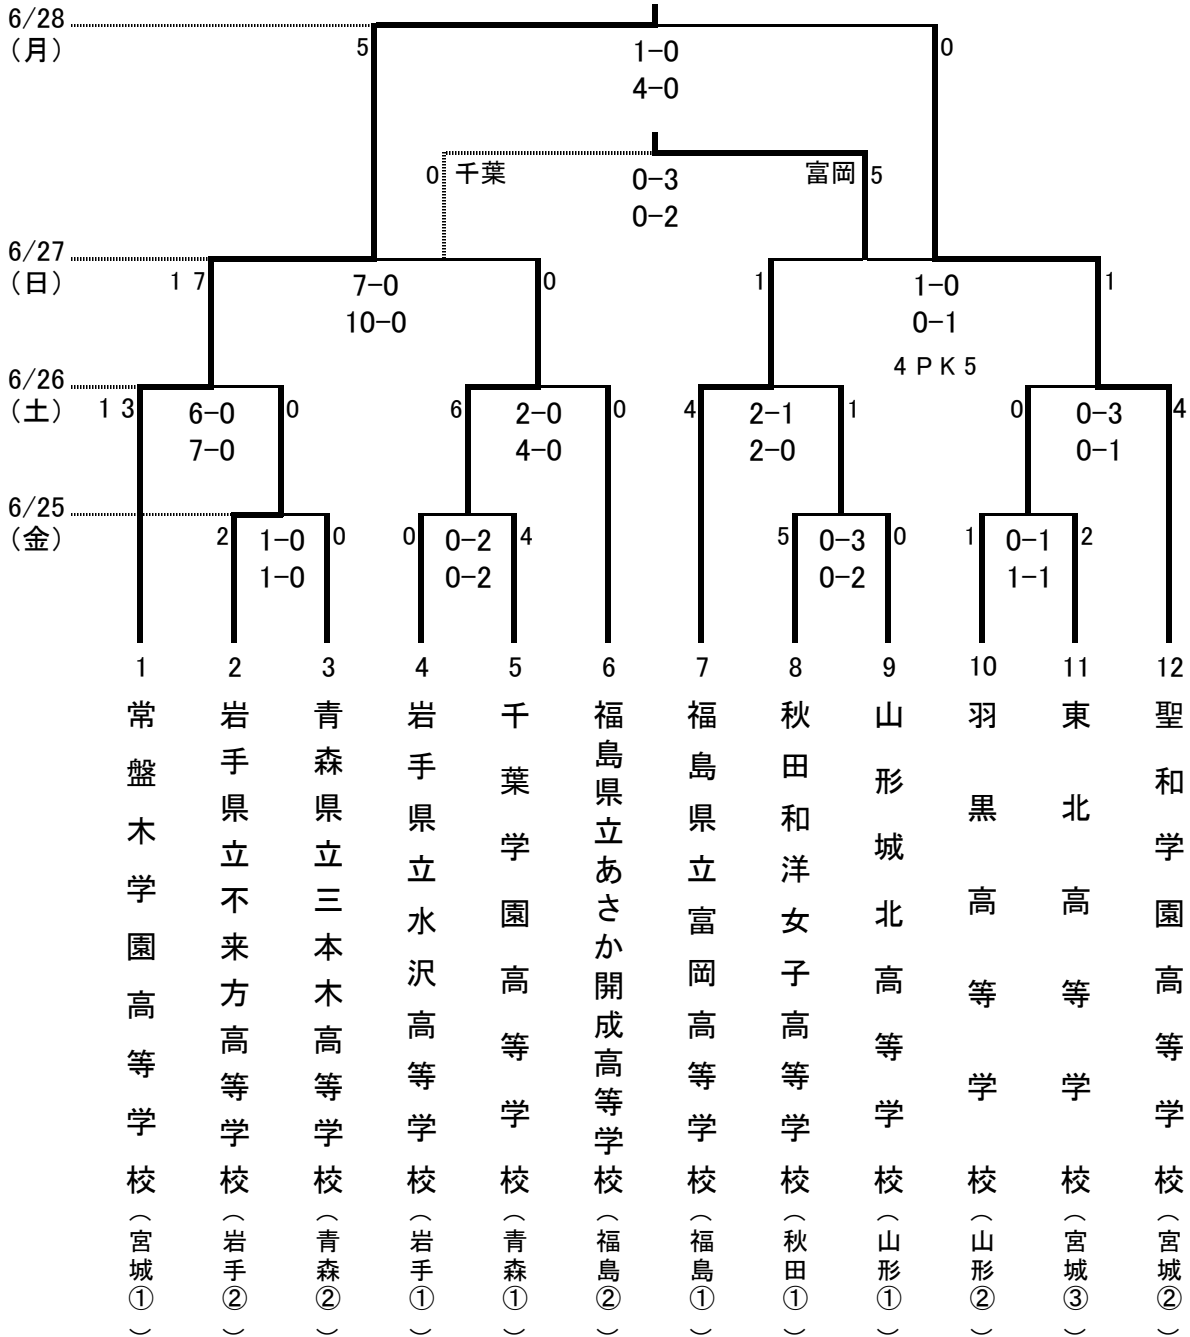

# 第19回 全日本高等学校女子サッカー選手権大会東北地域大会 組合せ表

平成22年6月25日(金)～28日(月) <会場> A：青森県十和田市高森山総合運動公園(人工芝)

B：青森県上北郡七戸町立多目的広場

優勝 常盤木学園高等学校

### 〔優勝校〕

|      |       |              |      |       |           |
|------|-------|--------------|------|-------|-----------|
| 第1回  | 平成4年  | 聖和学園高等学校     | 第11回 | 平成14年 | 常盤木学園高等学校 |
| 第2回  | 平成5年  | 石巻市立女子商業高等学校 | 第12回 | 平成15年 | 常盤木学園高等学校 |
| 第3回  | 平成6年  | 石巻市立女子商業高等学校 | 第13回 | 平成16年 | 聖和学園高等学校  |
| 第4回  | 平成7年  | 石巻市立女子商業高等学校 | 第14回 | 平成17年 | 常盤木学園高等学校 |
| 第5回  | 平成8年  | 聖和学園高等学校     | 第15回 | 平成18年 | 常盤木学園高等学校 |
| 第6回  | 平成9年  | 聖和学園高等学校     | 第16回 | 平成19年 | 常盤木学園高等学校 |
| 第7回  | 平成10年 | 聖和学園高等学校     | 第17回 | 平成20年 | 常盤木学園高等学校 |
| 第8回  | 平成11年 | 聖和学園高等学校     | 第18回 | 平成21年 | 常盤木学園高等学校 |
| 第9回  | 平成12年 | 聖和学園高等学校     | 第19回 | 平成22年 | 常盤木学園高等学校 |
| 第10回 | 平成13年 | 常盤木学園高等学校    |      |       |           |