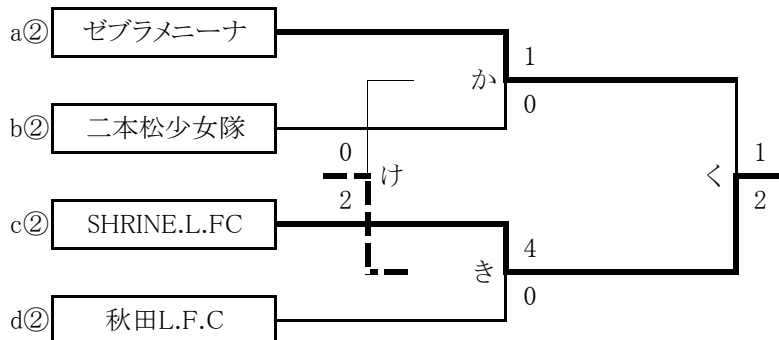

# 第18回 東北女子サッカークラブ選手権大会 対戦表

[決勝トーナメント] ○数字は1次ラウンド順位

| 7月11日(日) |               | 花巻スポーツキャンプむらB   |                        | 花巻スポーツキャンプむらC               |                     |
|----------|---------------|-----------------|------------------------|-----------------------------|---------------------|
|          |               | 対戦              | 副審                     | 対戦                          | 副審                  |
| 1        | 9:30 ~ 10:30  | a③ さ<br>FCべにばな  | b③<br>サリスタ秋田<br>ナカスポ   | c③ し d③<br>花かつみ サンファンガールズ   | 水沢ユナイテッド<br>山形大学    |
| 2        | 10:35 ~ 11:35 | a② か<br>ゼブラメニーナ | b②<br>二本松少女隊<br>サリスタ秋田 | c② き d②<br>SHRINE 秋田L.F.C   | 花かつみ<br>サンファンガールズ   |
| 3        | 11:40 ~ 12:40 | a① あ<br>リトルスターズ | b①<br>ナカスポ<br>二本松少女隊   | c① い d①<br>水沢ユナイテッド 山形大学    | SHRINE<br>秋田L.F.C   |
|          |               | 花巻スポーツキャンプむらM   |                        | 花巻スポーツキャンプむらA               |                     |
|          |               | 対戦              | 副審                     | 対戦                          | 副審                  |
| 4        | 12:50 ~ 13:50 | さ勝 す<br>FCべにばな  | し勝<br>花かつみ<br>山形大学     | さ敗 せ し敗<br>サリスタ秋田 サンファンガールズ | リトルスターズ<br>水沢ユナイテッド |
| 5        | 13:55 ~ 14:55 | か勝 く<br>ゼブラメニーナ | き勝<br>SHRINE<br>花かつみ   | か敗 け き敗<br>二本松少女隊 秋田L.F.C   | サリスタ秋田<br>サンファンガールズ |
| 6        | 15:00 ~ 16:00 | あ勝 う<br>ナカスポ    | い勝<br>山形大学<br>SHRINE   | あ敗 え い敗<br>リトルスターズ 水沢ユナイテッド | 二本松少女隊<br>秋田L.F.C   |

## [ 1 位 トーナメント ]

## [ 2 位 トーナメント ]