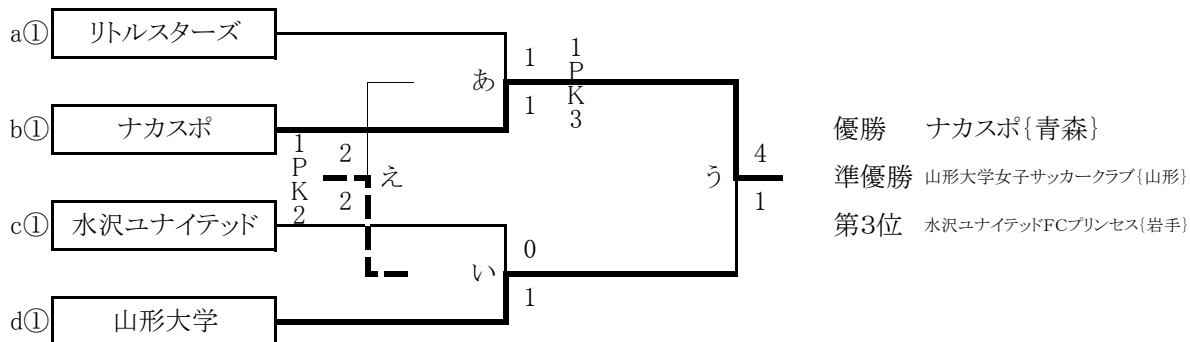

第18回 東北女子サッカークラブ選手権大会 対戦表

[決勝トーナメント] ○数字は1次ラウンド順位

7月11日(日)		花巻スポーツキャンプむらB		花巻スポーツキャンプむらC	
		対戦	副審	対戦	副審
1	9:30 ~ 10:30	a③ さ FCべにばな	b③ サリスタ秋田 ナカスポ	c③ し d③ 花かつみ サンファンガールズ	水沢ユナイテッド 山形大学
2	10:35 ~ 11:35	a② か ゼブラメニーナ	b② 二本松少女隊 サリスタ秋田	c② き d② SHRINE 秋田L.F.C	花かつみ サンファンガールズ
3	11:40 ~ 12:40	a① あ リトルスターズ	b① ナカスポ 二本松少女隊	c① い d① 水沢ユナイテッド 山形大学	SHRINE 秋田L.F.C
		花巻スポーツキャンプむらM		花巻スポーツキャンプむらA	
		対戦	副審	対戦	副審
4	12:50 ~ 13:50	さ勝 す FCべにばな	し勝 花かつみ 山形大学	さ敗 せ し敗 サリスタ秋田 サンファンガールズ	リトルスターズ 水沢ユナイテッド
5	13:55 ~ 14:55	か勝 く ゼブラメニーナ	き勝 SHRINE 花かつみ	か敗 け き敗 二本松少女隊 秋田L.F.C	サリスタ秋田 サンファンガールズ
6	15:00 ~ 16:00	あ勝 う ナカスポ	い勝 山形大学 SHRINE	あ敗 え い敗 リトルスターズ 水沢ユナイテッド	二本松少女隊 秋田L.F.C

[1 位 トーナメント]