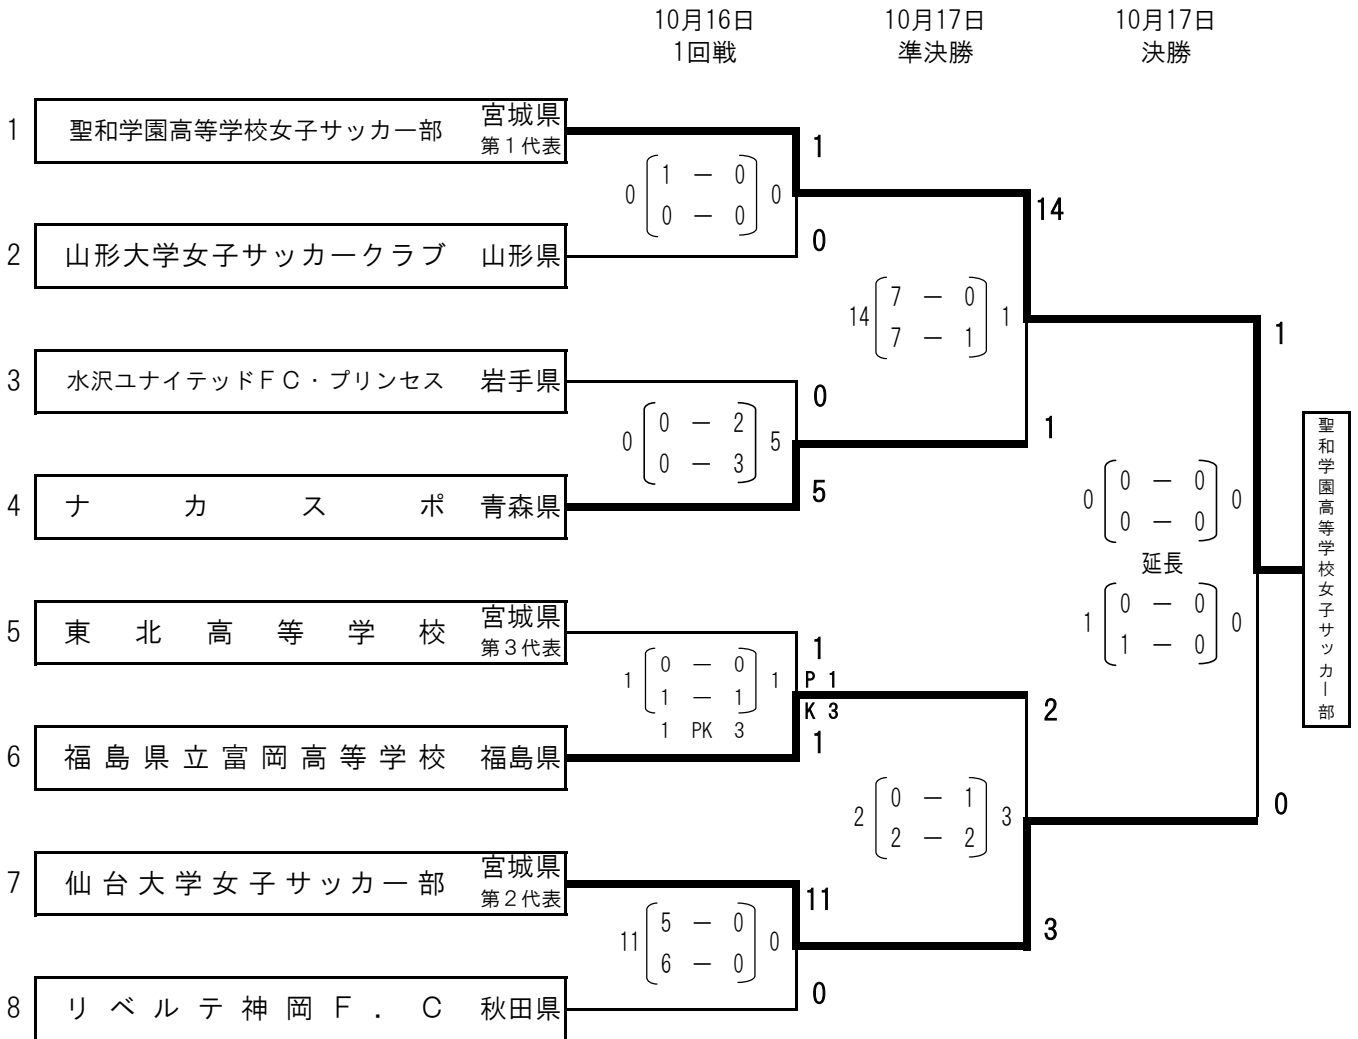

河北旗争奪 第29回東北地区女子サッカー選手権大会 兼  
第32回全日本女子サッカー選手権大会 東北地域大会

結 果

■日程：平成22年10月16日(土)～17(日)

■会場：宮城県サッカー場

・聖和学園高等学校女子サッカー部は、4年ぶり9回目の優勝。

・聖和学園高等学校女子サッカー部は、12月5日から全国各地で開催される第32回全日本女子サッカー選手権大会に、東北代表として出場します。

試合日程		宮城県サッカー場 Aコート				宮城県サッカー場 Bコート			
		マッチ No.	チーム名	スコア	チーム名	マッチ No.	チーム名	スコア	チーム名
10/16(土)	11:30	①	聖和学園高等学校女子サッカー部	1 : 0	山形大学女子サッカークラブ	②	水沢ユナイテッドF.C.・プリンセス	0 : 5	ナカスポ
	14:00	③	東北高等学校	1 : 1 1 PK 3	福島県立富岡高等学校	④	仙台大学女子サッカー部	11 : 0	リベルテ神岡F.C.
10/17(日)	10:00	⑤	聖和学園高等学校女子サッカー部	14 : 1	ナカスポ	⑥	福島県立富岡高等学校	2 : 3	仙台大学女子サッカー部
	13:30	⑦	聖和学園高等学校女子サッカー部	0 : 0 1 延長 0	仙台大学女子サッカー部				