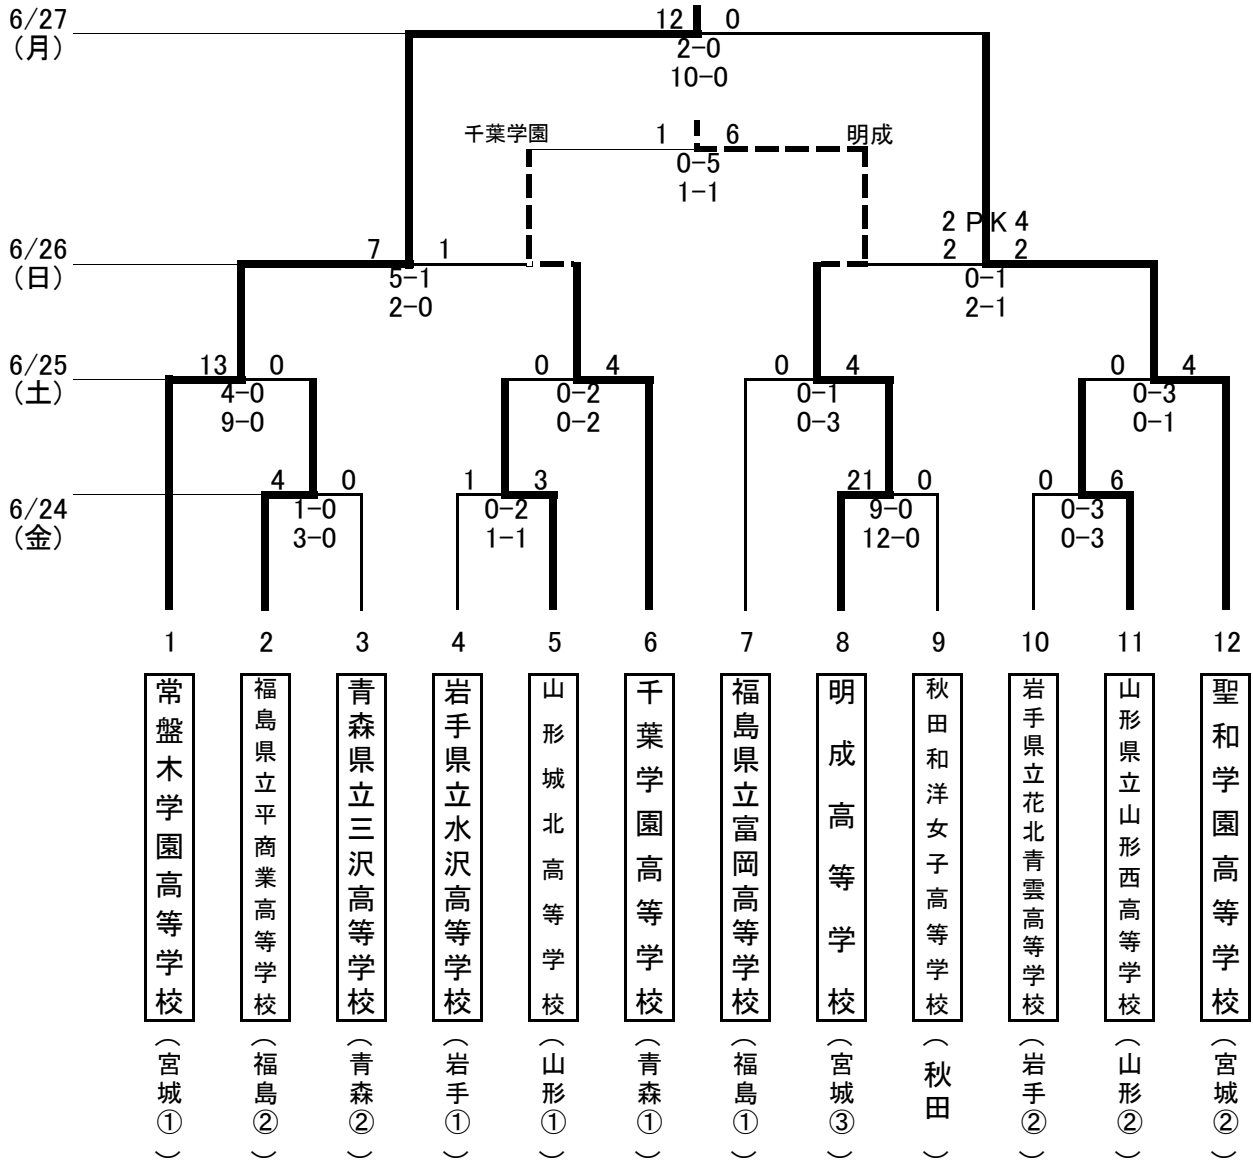

# 第20回全日本高等学校女子サッカー選手権大会東北地域大会 結果表

期日	6月24日(金)	6月25日(土)	6月26日(日)
会場	B:盛岡南公園球技場(2面)		A:岩手県フットボールセンター(人工芝)

## 優勝 常盤木学園高等学校