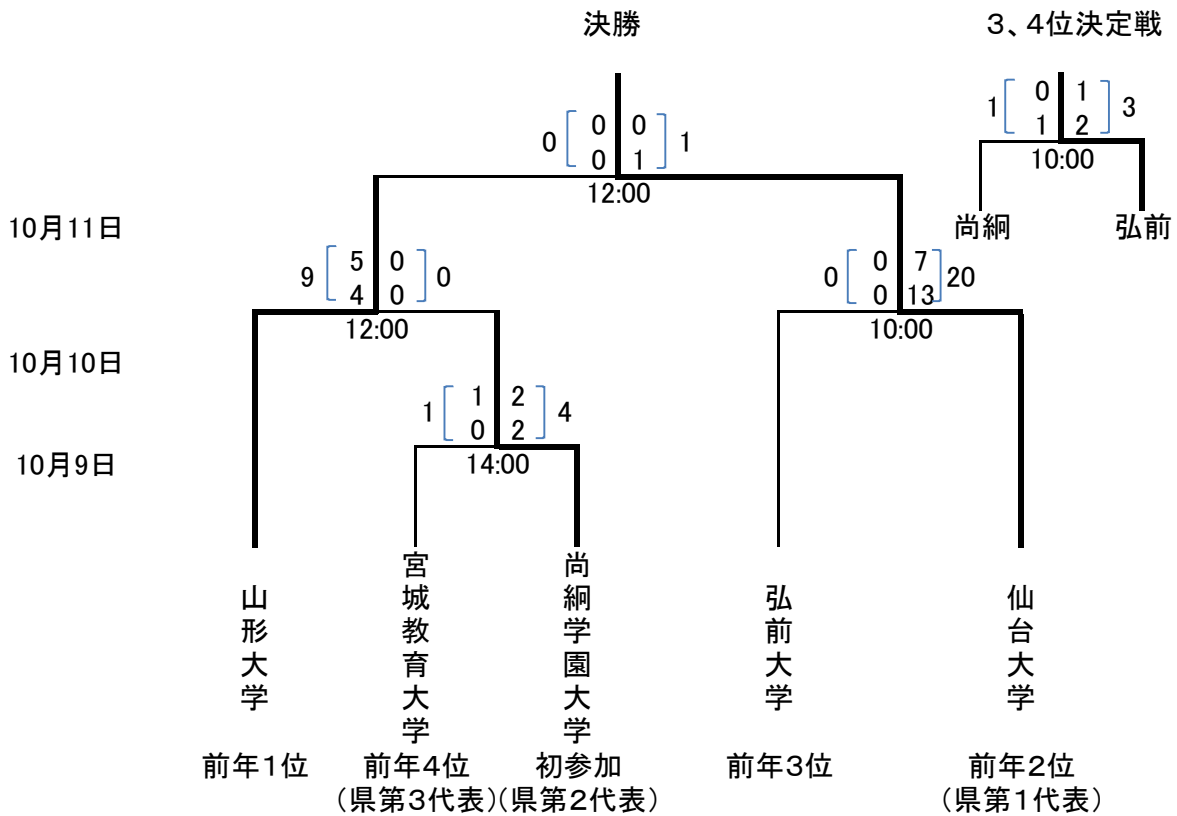

# 第19回全日本大学女子サッカー一選手権大会

## 東北地域大会 結果

期 日 : 平成22年10月9日(土)~10月11日(月)

場 所 : 弘前市 岩木山総合公園多目的広場

☆ 仙台大学は全国大会へ

☆ 山形大学は東日本プレーオフへ